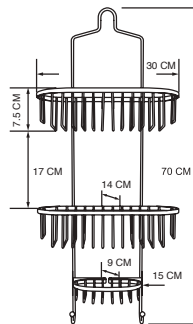

9910

Organizador de baño para brazo de regadera

NUEVO
PRODUCTO

CARACTERÍSTICAS:

- Altura: **700 mm**
- Material: **Acero Inoxidable**
- Peso: **0.81 kg**
- Instalación en brazo de regadera

CÓDIGO	ACABADO	MMV	PCM	PRECIO DE LISTA
9910	Cromo	1	6	$1,903.00

9911

Organizador de baño a muro redondo

NUEVO
PRODUCTO