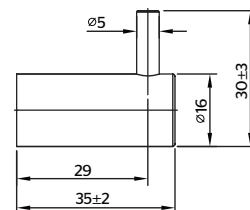

INOX.06

Gancho sencillo **INOX®**

CARACTERÍSTICAS:

- Altura: 30 mm
- Material: Acero Inoxidable T304
- Peso: 0.06 kg
- Alta resistencia a la corrosión
- Incluye sistema de sujeción metálico

CÓDIGO	ACABADO	MMV	PCM	PRECIO DE LISTA
INOX.06.9	Satin	1	144	$485.00
INOX.06.2	Negro	1	144	$629.00
INOX.06.5	Oro	1	330	$629.00
INOX.06.8	Bronce	1	330	$629.00