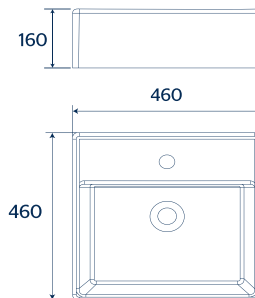

*Cotas en mm

CÓDIGO	COLOR	MMV	TARIMA (PIEZAS)	PRECIO DE LISTA
LV1035A021	Blanco	1	28	$3,248.00