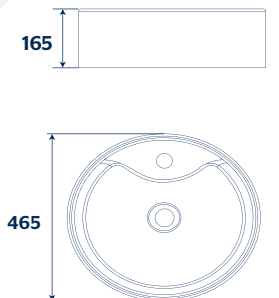

*Cotas en mm

CÓDIGO	COLOR	MMV	TARIMA (PIEZAS)	PRECIO DE LISTA
LV1022A021	Blanco	1	28	$2,945.00