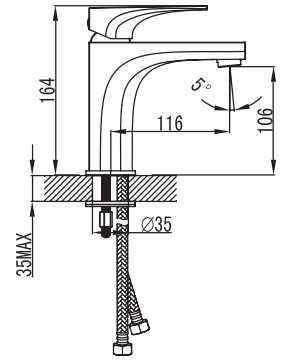

9433PC

Monomando corto para lavabo **CONTRACT III**

CARACTERÍSTICAS:

- Altura: **164 mm**
- Material: **Latón**
- Funcionamiento: en las 3 presiones (**baja, media y alta**)
- Peso: **1.43 kg**
- Gasto ecológico en los 3 niveles de presión
- Cartucho de **control de temperatura y caudal**
- Aireador de **casquillo**

CÓDIGO	ACABADO	MMV	PCM	PRECIO DE LISTA
9433PC	Cromo	1	8	$3,771.00