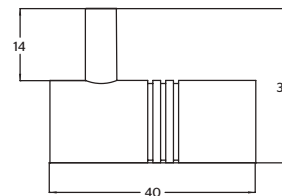

9806

Gancho sencillo **INOX**

CARACTERÍSTICAS:

- Largo: 40 mm
- Material: Acero Inoxidable T304
- Peso: 0.06 Kg
- Alta resistencia a la corrosión
- Incluye sistema de sujeción metálico

CÓDIGO	ACABADO	MMV	PCM	PRECIO DE LISTA
9806	INOX	1	180	$663.00