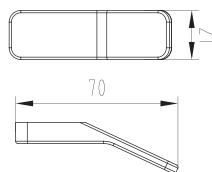

ACC.06

Gancho sencillo cuadrado

CARACTERÍSTICAS:

- Altura: 70 mm
- Material: Latón
- Peso: 0.06 kg
- Incluye sistema de sujeción metálico

CÓDIGO	ACABADO	MMV	PCM	PRECIO DE LISTA
ACC.06	Cromo	1	30	$421.00