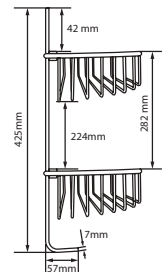

CARACTERÍSTICAS:

- Altura: **425 mm**
- Material: **Acero Inoxidable**
- Peso: **1.013 kg**
- Instalación a muro
- Incluye sistema de sujeción metálico

CÓDIGO	ACABADO	MMV	PCM	PRECIO DE LISTA
9911	Cromo	1	8	$1,025.00