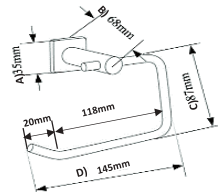

705CL.17

Portarrollo

CARACTERÍSTICAS:

- Largo: 145 mm
- Material: Latón y Acero Inoxidable
- Peso: 0.19 kg
- Incluye sistema de sujeción metálico

CÓDIGO	ACABADO	MMV	PCM	PRECIO DE LISTA
705CL.17	Cromo	1	40	$370.00
705CL.17.2	Negro Mate	1	40	$475.00