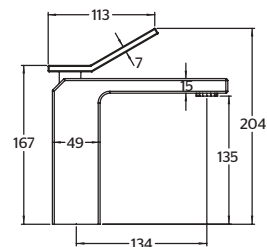

9490CU

Monomando mediano para lavabo **QUADRO®**

CARACTERÍSTICAS:

- Altura: 204 mm
- Material: Latón
- Funcionamiento: en media presión
- Peso: 1.85 kg
- Aireador dirigible
- Cartucho de control de temperatura y caudal
- Libre de Plomo

CÓDIGO	ACABADO	MMV	PCM	PRECIO DE LISTA
9490CU	Cromo	1	8	$8,130.00