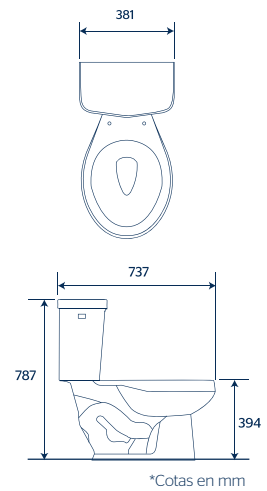

BLANCO	PRECIO DE LISTA	HUESO	PRECIO DE LISTA	MMV	TARIMA (PIEZAS)
Sanitario	WC3064B021	$4,689.00	WC3064B041	$4,923.00	12	12
Taza	TZ2070A021	$2,565.00	TZ2070A041	$2,693.00	12	12
Tanque	TQ1060B021	$1,710.00	TQ1060B041	$1,795.00	12	24