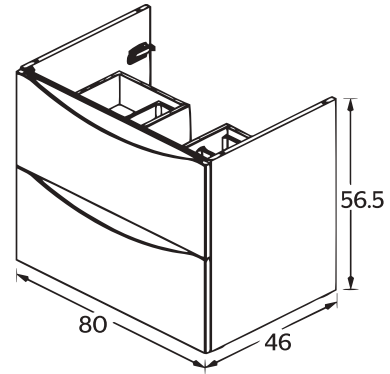

# GABINETES

**Diseño y Creatividad**  
que da armonía a tu ambiente de baño

**GB.920GB**

Gabinete suspendido doble cajón con lavabo cerámico

**CARACTERÍSTICAS:**

- Material: MDP
- Altura: **56.5 cm**
- Largo: **80 cm**
- **Incluye:** Espejo de 80 x 70 cm, lavabo cerámico, cajones con cierre lento con correderas alemanas
- Bandeja plástica organizadora incorporada en primer cajón.