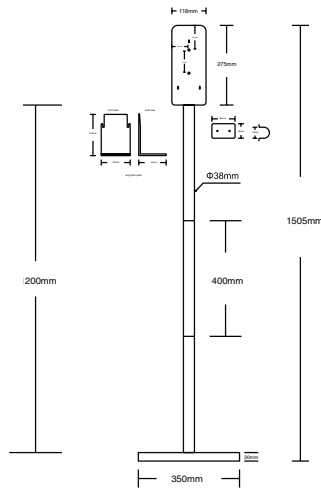

UHS.02

Stand dosificador

CARACTERÍSTICAS:

- **Material:** Acero inoxidable
- **Peso:** 2.26 KG
- Captador de residuos
- Pedestal telescópico
- Se adecúa a altura deseada
- Compatible con dosificadores 85.8543.23 y 85.8544.22

CÓDIGO	ACABADO	MMV	PCM	PRECIO LISTA
UHS.02	Satinado / ABS	1	1	$5,430.00