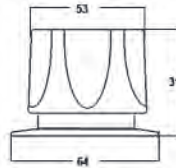

QG

Juego de manerales grandes **QUEEN**

NUEVO
ACABADO

CARACTERÍSTICAS:

- Largo: 64 mm
- Material: Latón
- Peso: 0.42 kg
- Compatibilidad con cartucho cerámico 1/4 de vuelta y/o vástago ascendente

CÓDIGO	ACABADO	MMV	PCM	PRECIO DE LISTA
QG	Cromo	1	33	$515.00
QG.2	Negro Mate	1	66	$557.00