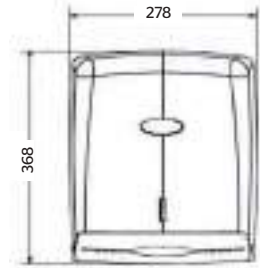

35.3502.23

Despachador de ABS para toalla interdoblada

CARACTERÍSTICAS:

- **Material:** ABS
- **Medida de toalla:** 230 mm largo
- **Capacidad:** 600 toallas interdobadas
- **Peso:** 0.68 KG
- Incluye llave de seguridad y kit de instalación
- Visor de contenido

CÓDIGO	ACABADO	MMV	PCM	PRECIO LISTA
35.3502.23	Blanco	1	4	$884.00