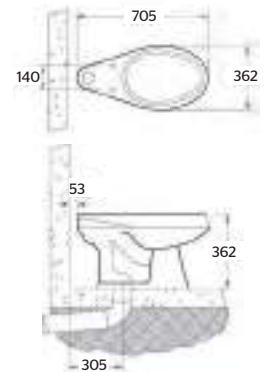

**CARACTERÍSTICAS:**

- **Material:** Cerámica grado calidad A
- **Desalajo:** 1.000 gr
- **Altura:** 15"
- **Trampa internamente esmaltada**
- **Peso:** 23.00 KG
- Incluye asiento con bisagras reforzadas, caída normal
- Incluye tuerca spud 38 mm (1 1/2")