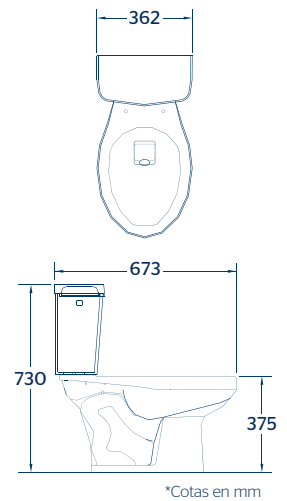

BLANCO	PRECIO DE LISTA	MMV	TARIMA (PIEZAS)
Sanitario	WC4055B021	$4,139.00	12	12
Taza	TZ2055A021	$2,180.00	12	12
Tanque	TQ1056A021	$1,454.00	12	24