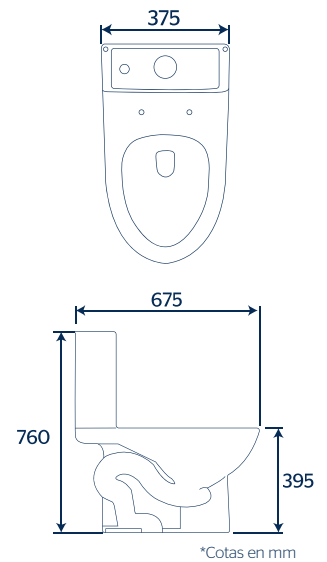

CÓDIGO	COLOR	MMV	TARIMA (PIEZAS)	PRECIO DE LISTA
TZ2053A021	Blanco	1	6	$5,960.00