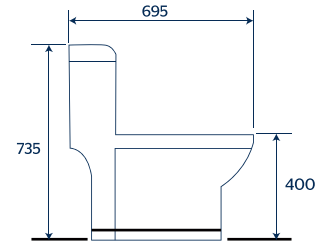

CARACTERÍSTICAS:

- Diseño: **Alargado**
- Manija lateral cromada
- Desalojo MaP: 1000 g
- Altura: 15 ¾"
- Asiento: **Slim caída suave**
- Trampa: **Oculto esmaltado**
- Válvula: **Sencilla de 3"**
- Material: **Cerámica alto brillo**

DESALOJO SUPERIOR - 1000 g

★★★★★

*Cotas en mm

CÓDIGO	COLOR	MMV	TARIMA (PIEZAS)	PRECIO DE LISTA
TZ2062B021	Blanco	1	8	$5,170.00