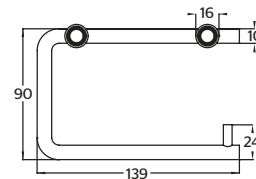

9817

Portarrollo **INOX®**

CARACTERÍSTICAS:

- Largo: **139 mm**
- Material: **Acero Inoxidable T304**
- Peso: **0.28 Kg**
- **Alta resistencia a la corrosión**
- Incluye sistema de sujeción metálico

CÓDIGO	ACABADO	MMV	PCM	PRECIO DE LISTA
9817	INOX	1	55	$1,225.00