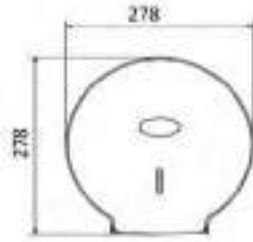

35.3501.23

Despachador de ABS para papel higiénico

CARACTERÍSTICAS:

- **Material:** ABS
- **Doble mandril para diámetro de papel:** Ø 70 mm - Ø 40 mm
- **Capacidad:** 1 rollo máximo 250-300 metros
- **Peso:** 0.57 KG
- Incluye llave de seguridad y kit de instalación
- Cortador con esquinas redondeadas que evitan accidentes
- Visor de contenido

CÓDIGO	ACABADO	MMV	PCM	PRECIO LISTA
35.3501.23	Blanco	1	4	$751.00
35.3501.37	Negro Mate	1	4	$812.00