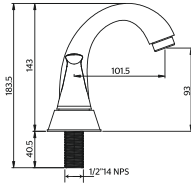

11CL

Mezcladora de 4" para lavabo

CARACTERÍSTICAS:

- Altura: **143 mm**
- Material: **Latón**
- Funcionamiento: en las 3 presiones (**baja, media y alta**)
- Peso: **0.89 kg**
- **Gasto ecológico en los 3 niveles de presión**
- Compatibilidad con **cartucho cerámico 1/4 de vuelta**
- Aireador de casquillo
- **Bajo en Plomo**

CÓDIGO	ACABADO	MMV	PCM	PRECIO DE LISTA
11CL	Cromo	1	20	$1,897.00
11CL.2	Negro Mate	1	20	$2,195.00