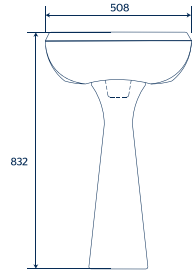

*Cotas en mm