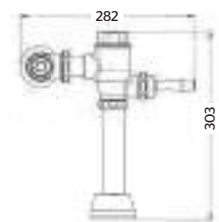

2532

Flujómetro expuesto de palanca para taza flux

CARACTERÍSTICAS:

- Material: Latón
- Rosca red hidráulica 1" NPT
- Rosca a taza: 32 mm (1 1/4") y/o 38 mm (1 1/2")
- Peso: 2.17 KG
- Presión requerida: 1 a 3 kg/cm²
- Palanca de larga durabilidad

Consumo de Agua: **6.0 l/descarga**

CÓDIGO	ACABADO	MMV	PCM	PRECIO LISTA
2532	Cromo	1	6	$7,002.00