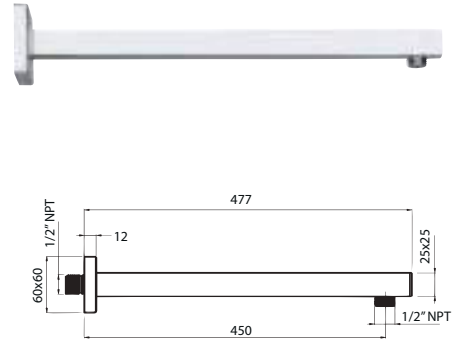

2305INOX

Brazo de regadera cuadrado INOX recto a pared de 47 cm

CARACTERÍSTICAS:

- Largo: **477 mm**
- Material: **Latón**
- Peso: **0.54 kg**
- Incluye chapetón
- Compatible con regadera de plato

CÓDIGO	ACABADO	MMV	PCM	PRECIO DE LISTA
2305INOX	INOX	1	32	$4,098.00