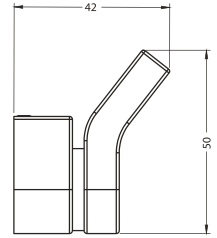

FR.16

Gancho sencillo LOX®

CARACTERÍSTICAS:

- Altura: **50 mm**
- Material: **Latón**
- Peso: **0.13 kg**
- Incluye sistema de sujeción metálico

CÓDIGO	ACABADO	MMV	PCM	PRECIO DE LISTA
FR.16	Cromo	1	30	$664.00