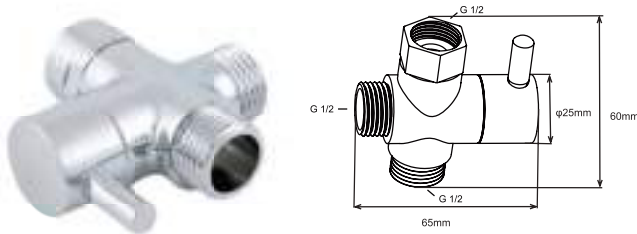

CARACTERÍSTICAS:

- Largo: **65 mm**
- Material: **Latón**
- Peso: **0.16 kg**
- Para instalar con regadera de teléfono

CÓDIGO	ACABADO	MMV	PCM	PRECIO DE LISTA
2501	Cromo	1	100	$461.00
2501.2	Negro Mate	1	100	$498.00

CNG

Juego de manerales grandes