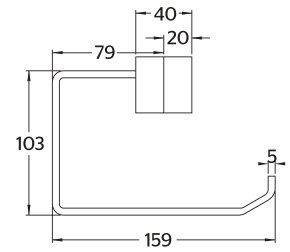

**CU.05**Toallero de barra larga **QUADRO®****CARACTERÍSTICAS:**

- Largo: **670 mm**
- Material: **Latón**
- Peso: **0.94 kg**
- Incluye sistema de sujeción metálico

CÓDIGO	ACABADO	MMV	PCM	PRECIO DE LISTA
<b>CU.05</b>	Cromo	1	20	<b>\$2,629.00</b>
<b>CU.05.9</b>	INOX	1	20	<b>\$2,022.00</b>

**CU.09**Toallero de argolla **QUADRO®****CARACTERÍSTICAS:**

- Largo: **159 mm**
- Material: **Latón**
- Peso: **0.50 kg**
- Incluye sistema de sujeción metálico

CÓDIGO	ACABADO	MMV	PCM	PRECIO DE LISTA
<b>CU.09</b>	Cromo	1	32	<b>\$1,929.00</b>
<b>CU.09.9</b>	INOX	1	32	<b>\$1,616.00</b>

**CU.06**

Gancho sencillo **QUADRO**®

**CARACTERÍSTICAS:**

- Altura: 84 mm
- Material: Latón
- Peso: 0.19 kg
- Incluye sistema de sujeción metálico

**CU.17**

Portarrollo **QUADRO**®

**CARACTERÍSTICAS:**

- Largo: 159 mm
- Material: Latón
- Peso: 0.45 kg
- Incluye sistema de sujeción metálico