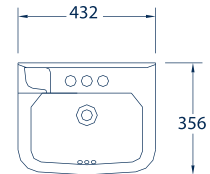

Lavabo:

- Con rebosadero
- Ideal para mezcladora de 4"
- Material: Cerámica alto brillo
- Incluye juego de accesorios

*Cotas en mm