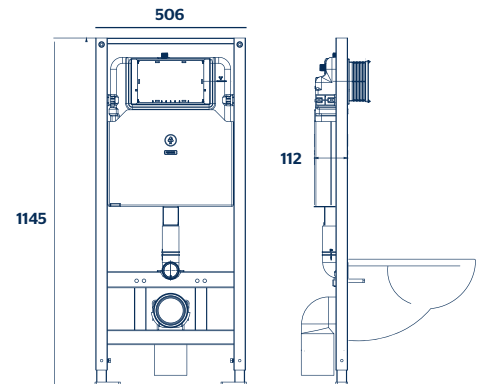

*Cotas en mm

CÓDIGO	COLOR	MMV	TARIMA (PIEZAS)	PRECIO DE LISTA
TQ3005A001	-	1	16	$17,743.00