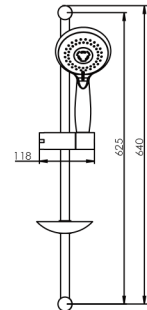

2013

Regadera de teléfono redonda con 3 funciones

CARACTERÍSTICAS:

- Diámetro: **100 mm**
- Material: **Latón y ABS**
- Funcionamiento: **Media y Alta Presión**
- Peso: **1.38 kg**
- **Incluye:** regadera de teléfono, barra mural, manguera flexible, jabonera de acrílico, deslizador para regadera y conector a la red hidráulica
- **3 funciones**

CÓDIGO	ACABADO	MMV	PCM	PRECIO DE LISTA
2013	Cromo	1	8	$2,678.00