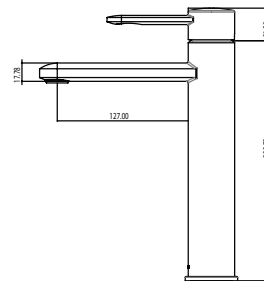

9435NK

Monomando alto para lavabo **NEEK®**

CARACTERÍSTICAS:

- Altura: **264 mm**
- Material: **Latón**
- Funcionamiento: en las 3 presiones (**baja, media y alta**)
- Peso: **1.95 kg**
- **Gasto ecológico** en los 3 niveles de presión
- Aireador de casquillo
- Cartucho de control de temperatura y caudal
- **Bajo en Plomo**

CÓDIGO	ACABADO	MMV	PCM	PRECIO DE LISTA
9435NK	Cromo	1	5	$4,298.00