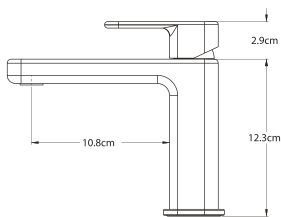

9433NY

Monomando corto para lavabo **ITUA®**

CARACTERÍSTICAS:

- Altura: **152 mm**
- Material: **Latón**
- Funcionamiento: en las 3 presiones (**baja, media y alta**)
- Peso: **1.47 kg**
- Cartucho de **control de temperatura y caudal**
- Aireador **dirigible**
- **Bajo en Plomo**

CÓDIGO	ACABADO	MMV	PCM	PRECIO DE LISTA
9433NY	Cromo	1	4	$5,229.00
9433NY.2	Negro Mate	1	4	$5,730.00