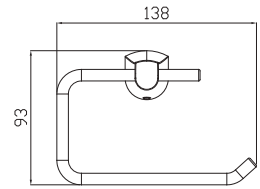

ACM.17

Portarrollo intermedio

CARACTERÍSTICAS:

- Largo: **138 mm**
- Material: **Latón**
- Peso: **0.23 kg**
- Incluye sistema de sujeción metálico

CÓDIGO	ACABADO	MMV	PCM	PRECIO DE LISTA
ACM.17	Cromo	1	10	$880.00