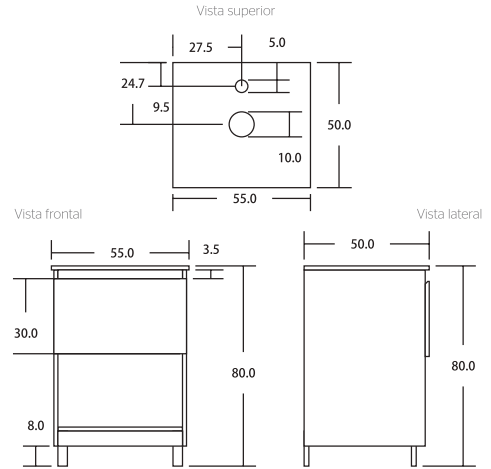

### CARACTERÍSTICAS:

- Material: **MDP**
- Altura: **80 cm**
- Largo: **55 cm**
- Incluye: Espejo de 45 x 60 cm, lavabo NEO, céspol flexible con bote chico y rejilla de acero inoxidable (3711), monomando para lavabo NEO en acabado cromo (9425EO), dos llaves angulares sin contra tuerca (401SC)