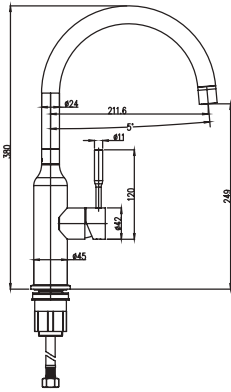

9494.9INOX

Monomando INOX sencillo para cocina

CARACTERÍSTICAS:

- Altura: 380 mm
- Material: Acero Inoxidable T304
- Funcionamiento: en las 3 presiones (baja, media y alta)
- Peso: 1.29 kg
- Ultra resistente a la corrosión
- Nariz sencilla
- **Cero Plomo**

CÓDIGO	ACABADO	MMV	PCM	PRECIO DE LISTA
9494.9INOX	Satin	1	10	$4,620.00
9494.2INOX	Negro	1	10	$5,832.00
9494.5INOX	Oro	1	10	$5,776.00
9494.8INOX	Bronce	1	10	$5,776.00