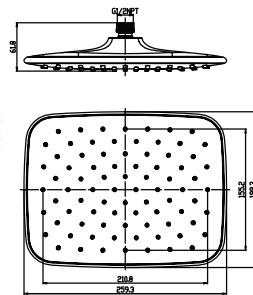

2265

Regadera de plato rectangular

CARACTERÍSTICAS:

- Dimensiones: **259 x 190 mm**
- Material: **ABS**
- Funcionamiento: en las 3 presiones (**baja, media y alta**)
- Peso: **0.46 kg**
- **Gasto ecológico a baja presión**
- Gominas limpia fácil
- **Libre de Plomo**

CÓDIGO	ACABADO	MMV	PCM	PRECIO DE LISTA
2265	Cromo / Blanco	1	10	$910.00