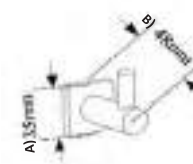

705CL.06

Gancho sencillo

CARACTERÍSTICAS:

- Altura: 35 mm
- Material: Latón y Acero inoxidable
- Peso: 0.10 kg
- Incluye sistema de sujeción metálico

CÓDIGO	ACABADO	MMV	PCM	PRECIO DE LISTA
705CL.06	Cromo	1	100	$231.00
705CL.06.2	Negro Mate	1	100	$320.00