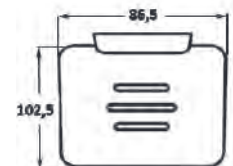

Jabonera de empotrar con plato de acrílico

CARACTERÍSTICAS:

- Largo: 86 mm
- Material: Latón
- Peso: 0.28 kg
- Incluye plato de acrílico

CÓDIGO	ACABADO	MMV	PCM	PRECIO DE LISTA
308	Cromo	1	48	$801.00