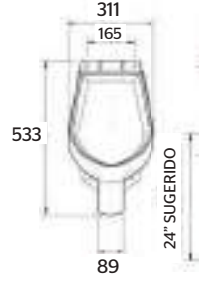

72.7401.23

Mingitorio chico para fluxómetro

CARACTERÍSTICAS:

- **Material:** Cerámica grado calidad A
- **Peso:** 12.00 KG
- **Spud superior:** 19 mm (3/4")
- **Salida a red sanitaria:** 2"
- Trampa integrada
- Paredes de privacidad

Consumo
de Agua:
0.5
l/descarga

La descarga es generada
por fluxómetro

CÓDIGO	ACABADO	MMV	PCM	PRECIO LISTA
72.7401.23	Blanco	1	1	$3,029.00