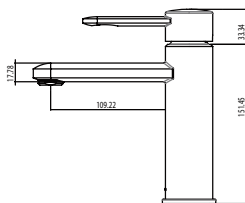

9433NK

Monomando corto para lavabo **NEEK®**

CARACTERÍSTICAS:

- Altura: **185 mm**
- Material: **Latón**
- Funcionamiento: en las 3 presiones (**baja, media y alta**)
- Peso: **1.70 kg**
- **Gasto ecológico** en los 3 niveles de presión
- Aireador de casquillo
- Cartucho de control de temperatura y caudal
- **Bajo en Plomo**

CÓDIGO	ACABADO	MMV	PCM	PRECIO DE LISTA
9433NK	Cromo	1	4	$3,118.00