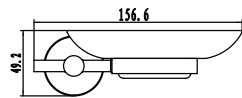

706CL.08

Jabonera de empotrar con plato de vidrio

CARACTERÍSTICAS:

- Largo: 156 mm
- Material: Acero Inoxidable
- Peso: 0.16 kg
- Incluye sistema de sujeción metálico

CÓDIGO	ACABADO	MMV	PCM	PRECIO DE LISTA
706CL.08	Cromo	1	20	$262.00