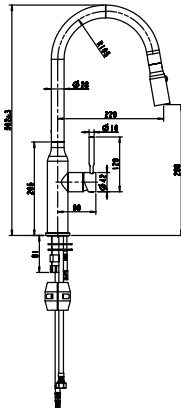

9495.9INOX

Monomando para cocina INOX con nariz retráctil y 2 funciones

CARACTERÍSTICAS:

- Altura: 502 mm
- Material: **Acero Inoxidable T304**
- Funcionamiento: **Media y Alta Presión**
- Peso: **2.45 kg**
- **Gasto ecológico a media presión**
- Nariz retráctil
- **2 funciones**
- **Cero Plomo**

CÓDIGO	ACABADO	MMV	PCM	PRECIO DE LISTA
9495.9INOX	INOX	1	5	$7,803.00