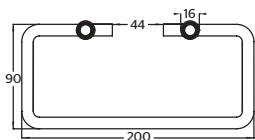

9809

Toallero de argolla **INOX**

CARACTERÍSTICAS:

- Largo: 200 mm
- Material: Acero Inoxidable T304
- Peso: 0.36 Kg
- Alta resistencia a la corrosión
- Incluye sistema de sujeción metálico

CÓDIGO	ACABADO	MMV	PCM	PRECIO DE LISTA
9809	INOX	1	51	$1,354.00