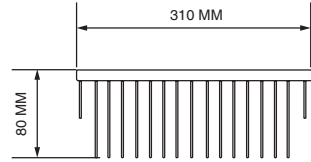

CÓDIGO	ACABADO	MMV	PCM	PRECIO DE LISTA
<b>9911</b>	Cromo	1	8	<b>\$1,025.00</b>

**9611** ...

Organizador de baño individual cuadrado

**NUEVO**  
PRODUCTO

**CARACTERÍSTICAS:**

- Largo: **310 mm**
- Material: **Acero inoxidable**
- Peso: **0.52 kg**
- Instalación a muro
- Incluye sistema de sujeción metálico