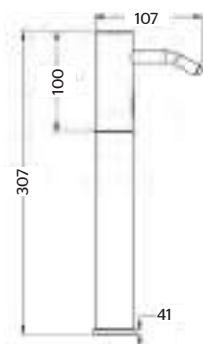

85.8541.21

Dosificador electrónico de jabón líquido para lavabo

CARACTERÍSTICAS:

- Material: Latón
- Peso: 179 KG
- Sensor que impide el contacto físico con el producto
- Viscosidad de jabón y gel: 100-3800 cPs
- Energía: 6 baterías 1.5 v (tipo D)
- Capacidad: 1,000 ml
- Tiempo mínimo de descarga: 2 seg
- Opción transformador 25.2531.20

TOUCH
FREE

CÓDIGO	ACABADO	MMV	PCM	PRECIO LISTA
85.8541.21	Cromo	1	6	$9,350.00