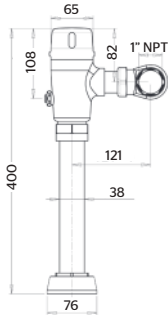

85.8508.21

Fluxómetro expuesto con sensor a red eléctrica para taza flux

CARACTERÍSTICAS:

- Material: Latón
- Rosca red hidráulica 1" NPT
- Rosca a taza: 38 mm (1 1/2")
- Peso: 2.93 KG
- Presión requerida: 1 a 3 kg/cm²
- Transformador con salida 9v
- Sensor inteligente ajustable
- Incluye tubo camisa de 6"

Consumo de Agua:
6.0
l/descarga

CÓDIGO	ACABADO	MMV	PCM	PRECIO LISTA
85.8508.21	Cromo	1	6	$17,541.00