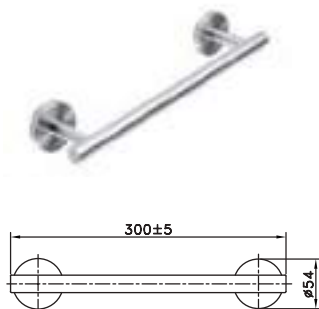

INOX.09

Toallero de barra corto **INOX®**