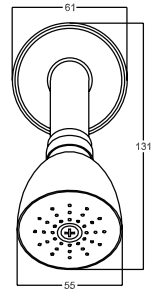

295B

Regadera con brazo y chapetón

CARACTERÍSTICAS:

- Diámetro: **75 mm**
- Material: **Latón**
- Funcionamiento: **Baja Presión**
- Peso: **0.44 kg**
- **Nudo móvil giratorio** que permite operarse en cualquier posición
- Incluye brazo y chapetón
- **Bajo consumo de agua**

PRECIO UNITARIO

CÓDIGO	ACABADO	MMV	PRECIO DE LISTA
295B	Cromo	5	$930.00

PRECIO CAJA MASTER

CÓDIGO	ACABADO	PCM	PRECIO DE LISTA
295B	Cromo	20	$18,414.00