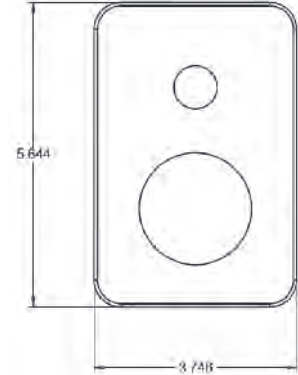

CARACTERÍSTICAS:

- Altura: **56 mm**
- Material: **ABS**
- Peso: **0.08 kg**
- Para uso exclusivo con **URREA BOX**
- A utilizarse con cuerpo **SENCILLO**

CÓDIGO	ACABADO	MMV	PCM	PRECIO DE LISTA
CS	Cromo	1	20	$343.00

CD

Cubierta cuadrada con desviador **URREA BOX**