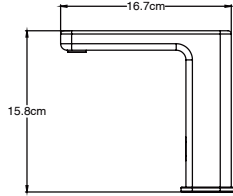

25.2521.21

Llave de sensor **ITUA** cromo

CARACTERÍSTICAS:

- Material: Latón
- Peso: 2.15 KG
- Energía: 1 batería de litio 9 V
- Rosca de instalación: 1/2" - 14 NPT
- Bloqueo de sensor: Contra actos vandálicos
- Presión requerida: 1 a 6 kg/cm²
- Puede conectarse a transformador: 25.2531.20
- Sensor que impide el contacto físico con el producto
- Aireador antivandálico

Consumo de Agua:
5.3 l/min

CÓDIGO	ACABADO	MMV	PCM	PRECIO LISTA
25.2521.21	Cromo	1	4	$10,699.00