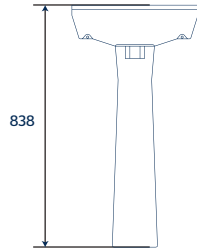

COSMOS

Lavabo de **Pedestal a piso**