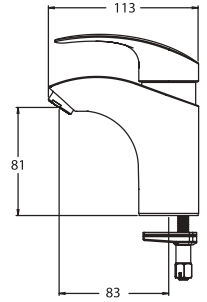

611YZ

Monomando corto para lavabo **YAZ**®

CARACTERÍSTICAS:

- Altura: **136 mm**
- Material: **Latón**
- Funcionamiento: en las 3 presiones (**baja, media y alta**)
- Peso: **1.18 kg**
- Aireador **de casquillo**
- Cartucho de **control de temperatura y caudal**
- **Bajo en Plomo**

CÓDIGO	ACABADO	MMV	PCM	PRECIO DE LISTA
611YZ	Cromo	1	10	$3,344.00