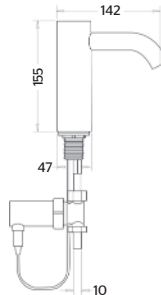

25.2513.21

Llave **KRAGEN** con sensor para lavabo

CARACTERÍSTICAS:

- Material: Latón
- Peso: 2.17 KG
- Energía: 1 batería de litio 9 v
- Rosca de instalación: 1/2"-14 NPT
- Presión requerida: 0.5 a 8 kg/cm²
- Sensor que impide el contacto físico con el producto
- Bloqueo de sensor: Contra actos vandálicos
- Puede conectarse a transformador: 25.2531.20
- Aireador antivandálico

Consumo de Agua:
1.9 l/min

CÓDIGO	ACABADO	MMV	PCM	PRECIO LISTA
25.2513.21	Cromo	1	8	$12,529.00