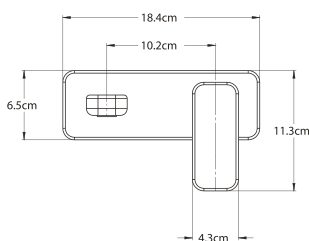

9437NY

Monomando a muro para lavabo **ITUA®**

CARACTERÍSTICAS:

- Largo: **184 mm**
- Material: **Latón**
- Funcionamiento: en las 3 presiones (**baja, media y alta**)
- Peso: **1.90 kg**
- Cartucho de **control de temperatura y caudal**
- Aireador **dirigible**
- **Bajo en Plomo**

CÓDIGO	ACABADO	MMV	PCM	PRECIO DE LISTA
9437NY	Cromo	1	4	$6,695.00
9437NY.2	Negro Mate	1	4	$7,699.00