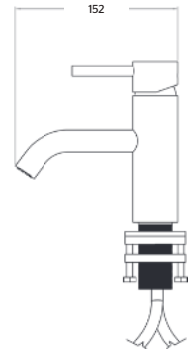

9421EO

Monomando corto para lavabo **NEO®**

CARACTERÍSTICAS:

- Altura: 212 mm
- Material: **Latón**
- Funcionamiento: en **media y alta presión**
- Peso: **1.30 kg**
- **Gasto ecológico en presión: media y alta**
- Aireador **antivandálico**
- Cartucho de **control de temperatura y caudal**
- **Bajo en Plomo**

CÓDIGO	ACABADO	MMV	PCM	PRECIO DE LISTA
9421EO	Cromo	1	4	$4,980.00