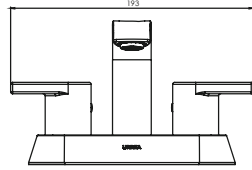

12CL

Mezcladora de 4" con manerales de palanca

CARACTERÍSTICAS:

- Altura: **114 mm**
- Material: **Latón**
- Funcionamiento: en las 3 presiones (**baja, media y alta**)
- Peso: **1.47 kg**
- Compatibilidad con **cartucho cerámico 1/4 de vuelta**
- **Bajo en Plomo**

CÓDIGO	ACABADO	MMV	PCM	PRECIO DE LISTA
12CL	Cromo	1	12	$1,562.00