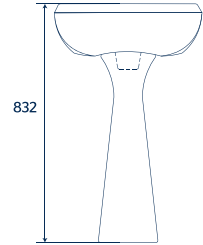

AUSTRIA

Lavabo de **Pedestal a piso**