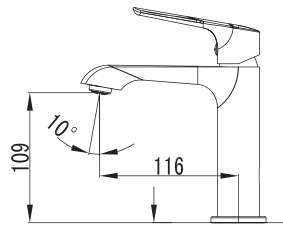

100CL

Monomando corto para lavabo **LIA®**

CARACTERÍSTICAS:

- Altura: **185 mm**
- Material: **Latón**
- Funcionamiento: en las 3 presiones (**baja, media y alta**)
- Peso: **0.93 kg**
- **Gasto ecológico** en los 3 niveles de presión
- Aireador **de moneda**
- Cartucho de **control de temperatura y caudal**
- **Bajo en Plomo**

CÓDIGO	ACABADO	MMV	PCM	PRECIO DE LISTA
100CL	Cromo	1	8	$1,808.00
100CL.2	Negro Mate	1	8	$2,024.00