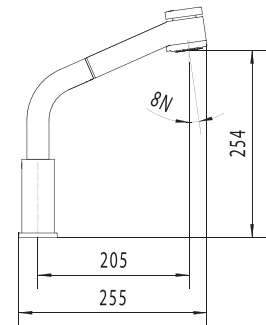

9450

Monomando para cocina con nariz retráctil y 2 funciones

CARACTERÍSTICAS:

- Altura: **313 mm**
- Material: **Latón**
- Funcionamiento: en las 3 presiones (**baja, media y alta**)
- Peso: **2.21 kg**
- Nariz retráctil
- **2 funciones**

CÓDIGO	ACABADO	MMV	PCM	PRECIO DE LISTA
9450	Cromo	1	4	$6,506.00