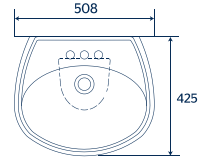

AUSTRIA

Lavabo de **Pedestal a piso**