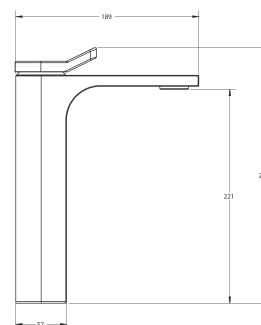

9434FR

Monomando alto para lavabo LOX®

CARACTERÍSTICAS:

- Altura: **264 mm**
- Material: **Latón**
- Funcionamiento: en las 3 presiones (**baja, media y alta**)
- Peso: **2.52 kg**
- Cartucho de **control de temperatura y caudal**
- **Difusor ultra slim**: caída con mayor confort
- **Bajo en Plomo**

CÓDIGO	ACABADO	MMV	PCM	PRECIO DE LISTA
9434FR	Cromo	1	6	$8,511.00