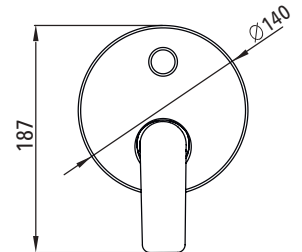

102CL

Monomando sencillo para regadera o tina **LIA®**

CARACTERÍSTICAS:

- Altura: **187 mm**
- Material: **Latón**
- Funcionamiento: en las 3 presiones (**baja, media y alta**)
- Peso: **0.83 kg**
- Cartucho de **control de temperatura y caudal**

CÓDIGO	ACABADO	MMV	PCM	PRECIO DE LISTA
102CL	Cromo	1	12	$1,832.00
102CL.2	Negro Mate	1	12	$2,051.00