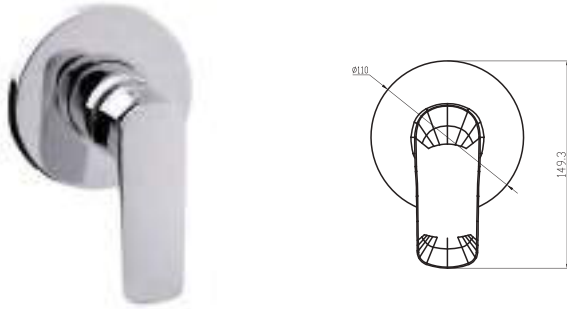

9437LU ...

NUEVO
ACABADO

Monomando sencillo para regadera o tina **CASSIA®**

CARACTERÍSTICAS:

- Diámetro: **110 mm**
- Material: **Latón**
- Funcionamiento: en las 3 presiones (baja, media y alta)
- Peso: **0.86 kg**
- Cartucho de **control de temperatura y caudal**
- Acabado Rose Gold Champagne **disponible en marzo 2024**

CÓDIGO	ACABADO	MMV	PCM	PRECIO DE LISTA
9437LU	Cromo	1	12	$1,890.00
9437LU.2	Negro Mate	1	12	$2,175.00
9437LU.7	Rose gold champagne	1	12	$2,357.00