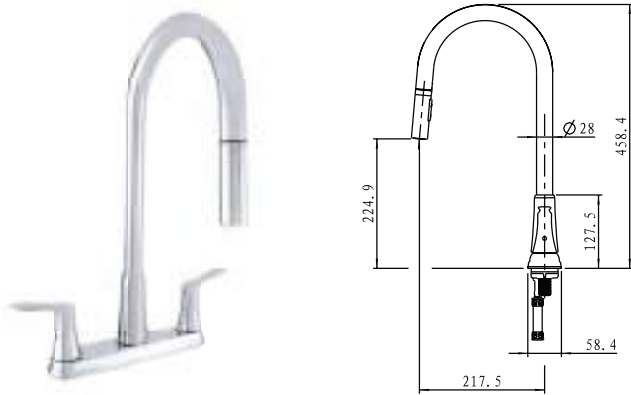

9338 ...

Mezcladora para cocina con nariz retráctil

NUEVO
PRODUCTO