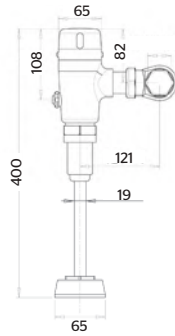

85.8516.21

Flujómetro expuesto con sensor a red eléctrica para mingitorio

CARACTERÍSTICAS:

- Material: Latón
- Rosca red hidráulica 1" NPT
- Rosca a mingitorio: 19 mm (3/4")
- Peso: 2.97 KG
- Presión requerida: 1 a 3 kg/cm²
- Transformador con salida 9v
- Sensor inteligente ajustable
- Incluye tubo camisa de 6"

Consumo de Agua: **3.0 l/descarga**

CÓDIGO	ACABADO	MMV	PCM	PRECIO LISTA
85.8516.21	Cromo	1	6	$17,541.00