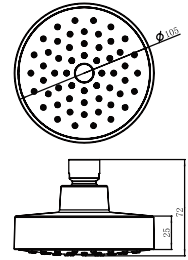

3018

Regadera de cebolla redonda