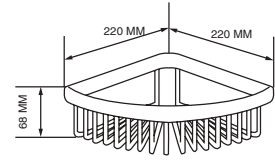

9711 ...

Organizador de baño individual esquinero

NUEVO
PRODUCTO

CARACTERÍSTICAS:

- Largo: **220 mm**
- Material: **Acero inoxidable**
- Peso: **0.44 kg**
- Instalación a muro
- Incluye sistema de sujeción metálico

CÓDIGO	ACABADO	MMV	PCM	PRECIO DE LISTA
9711	Cromo	1	20	$824.00