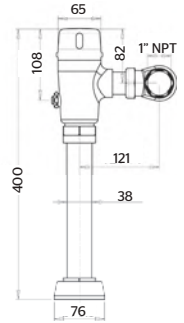

85.8508.21E

Fluxómetro expuesto ecológico con sensor a red eléctrica para taza flux

CARACTERÍSTICAS:

- Material: Latón
- Rosca red hidráulica 1" NPT
- Rosca a taza: 38 mm (1 1/2")
- Peso: 3.01 KG
- Presión requerida: 1 a 3 kg/cm²
- Incluye tubo camisa de 6"
- Transformador con salida 9v
- Sensor inteligente ajustable

Consumo de Agua:
4.8
l/descarga

CÓDIGO	ACABADO	MMV	PCM	PRECIO LISTA
85.8508.21E	Cromo	1	6	$16,744.00