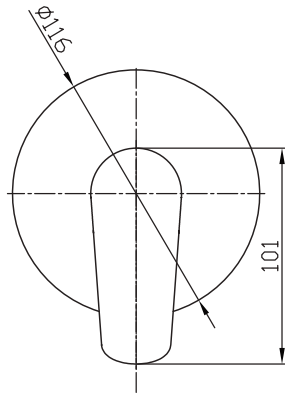

CARACTERÍSTICAS:

- Altura: 116 mm
- Material: Latón
- Funcionamiento: en las 3 presiones (baja, media y alta)
- Peso: 0.57 kg
- Cartucho de control de temperatura y caudal
- Colección exclusiva para proyectos

CÓDIGO	ACABADO	MMV	PCM	PRECIO DE LISTA
9455	Cromo	1	10	$1,282.00