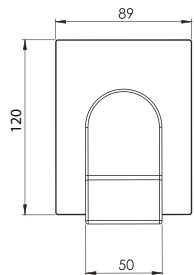

9436FR

Monomando sencillo para regadera o tina **LOX®**