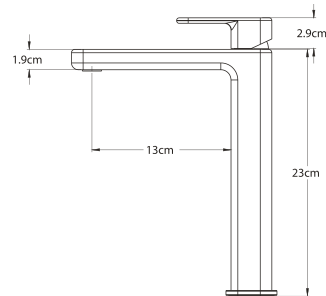

9434NY

Monomando alto para lavabo **ITUA®**

CARACTERÍSTICAS:

- Altura: **259 mm**
- Material: **Latón**
- Funcionamiento: en las 3 presiones (**baja, media y alta**)
- Peso: **1.92 kg**
- Cartucho de **control de temperatura y caudal**
- Aireador **dirigible**
- **Bajo en Plomo**

CÓDIGO	ACABADO	MMV	PCM	PRECIO DE LISTA
9434NY	Cromo	1	6	$7,322.00
9434NY.2	Negro Mate	1	6	$8,023.00