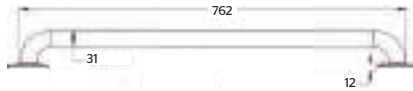

3354

Barra de seguridad recta 1 1/4" x 30"

CARACTERÍSTICAS:

- **Material:** Acero Inoxidable
- **Peso:** 0.94 KG
- **Longitud:** 76.2 cm
- Diámetro de 1 1/4" que facilita la sujeción
- Acabado que permite pulirlo y conservar su brillo
- Base con 3 orificios de fijación para una instalación más firme

CÓDIGO	ACABADO	MMV	PCM	PRECIO LISTA
3354	Cromo	1	20	$1,990.00