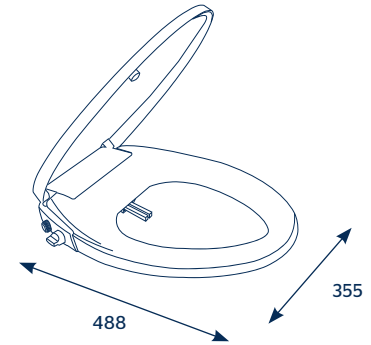

CARACTERÍSTICAS:

- Diseño: **Alargado**
- Material: **Polipropileno**
- **Funciones de limpieza** posterior y anterior
- Cierre lento
- Volumen de agua ajustable
- incluye válvula "T"

*Cotas en mm

CÓDIGO	COLOR	MMV	TARIMA (PIEZAS)	PRECIO DE LISTA
AACM202L	Blanco	1	32	$3,325.00