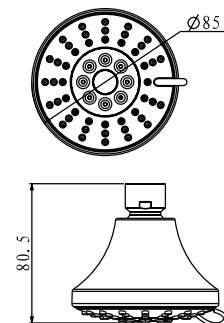

2097

Regadera de cebolla con 3 funciones

CARACTERÍSTICAS:

- Diámetro: **85 mm**
- Material: **ABS**
- Funcionamiento: **Media y Alta Presión**
- Peso: **0.16 kg**
- Gominas limpia fácil
- No incluye brazo ni chapetón
- **3 funciones:** lluvia, masaje, mixta
- **Bajo en Plomo**

CÓDIGO	ACABADO	MMV	PCM	PRECIO DE LISTA
2097	Cromo	1	50	$415.00