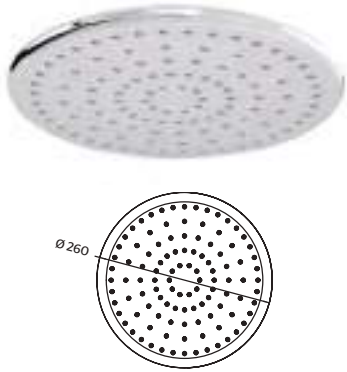

2212

Regadera de plato redondo de 26 cm

CARACTERÍSTICAS:

- Diámetro: 260 mm
- Material: ABS
- Funcionamiento: **Baja Presión**
- Peso: 0.65 kg
- Gasto ecológico a baja presión
- Forma: Redonda
- Gominas **limpia fácil**

CÓDIGO	ACABADO	MMV	PCM	PRECIO DE LISTA
2212	Cromo	1	6	$2,065.00
2212.2	Negro Mate	1	6	$2,103.00