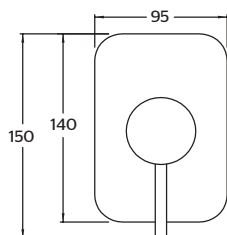

### CARACTERÍSTICAS:

- Altura: **80 mm**
- Material: **Latón**
- Funcionamiento: en las 3 presiones (**baja, media y alta**)
- Peso: **2.32 kg**
- **Gasto ecológico en los 3 niveles de presión**
- Aireador **dirigible**
- Cartucho **cerámico 1/4 de vuelta**
- **Bajo en Plomo**

### CARACTERÍSTICAS:

- Altura: **160 mm**
- Material: **Latón**
- Funcionamiento: en las 3 presiones (**baja, media y alta**)
- Peso: **1.00 kg**
- Cartucho de **control de temperatura y caudal**

CÓDIGO	ACABADO	MMV	PCM	PRECIO DE LISTA
<b>9464EO</b>	Cromo	1	4	<b>\$3,492.00</b>

### CARACTERÍSTICAS:

- Altura: **150 mm**
- Material: **Latón**
- Funcionamiento: en las 3 presiones (**baja, media y alta**)
- Peso: **0.92 kg**
- Cartucho de **control de temperatura y caudal**

CÓDIGO	ACABADO	MMV	PCM	PRECIO DE LISTA
<b>9462EO</b>	Cromo	1	4	<b>\$3,832.00</b>