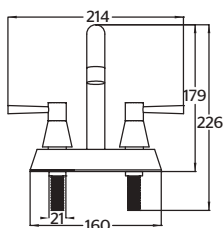

73INOX

Mezcladora de 4" para lavabo **INOX®**

CARACTERÍSTICAS:

- Altura: **179 mm**
- Material: **Acero Inoxidable T304**
- Funcionamiento: en las 3 presiones (**baja, media y alta**)
- Peso: **0.88 Kg**
- **Alta resistencia a la corrosión**
- Cartucho **cerámico 1/4 de vuelta**
- **Libre de Plomo**

CÓDIGO	ACABADO	MMV	PCM	PRECIO DE LISTA
73INOX	INOX	1	6	$4,569.00