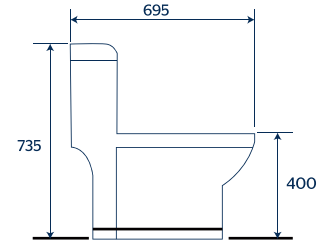

CARACTERÍSTICAS:

- Diseño: **Alargado**
- Botón superior dual
- Desalojo MaP: **800 g**
- Altura: **15 ¾"**
- Asiento: **Slim caída suave**
- Trampa: **Oculto esmaltada**
- Válvula: **Dual de 3"**
- Material: **Cerámica alto brillo**
- **Incluye** cuello de cera y kit de fijación a piso

*Cotas en mm

CÓDIGO	COLOR	MMV	TARIMA (PIEZAS)	PRECIO DE LISTA
TZ2060A021	Blanco	1	6	$5,670.00