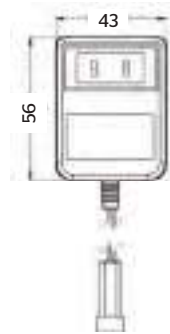

25.2531.20

Transformador de corriente hembra 9 v

CARACTERÍSTICAS:

- Compatible con modelos: 25.2501.21 / 25.2521.37 / 25.2521.21 / 25.2513.21 / 25.2512.21 / 25.2502.21 / 25.2504.21 / 25.2535.21
- Material: Plástico
- Peso: 0.18 KG

CÓDIGO	ACABADO	MMV	PCM	PRECIO LISTA
25.2531.20	Negro	1	108	$595.00