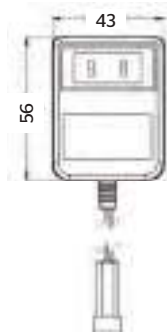

25.2533.20

Transformador de corriente macho 9 v

CARACTERÍSTICAS:

- Compatible con modelos: 25.2515.21 / 25.2511.21 / 25.2505.21
- Material: Plástico
- Peso: 0.18 KG

CÓDIGO	ACABADO	MMV	PCM	PRECIO LISTA
25.2533.20	Negro	1	112	$595.00