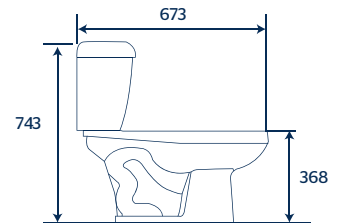

Lavabo:

- Con rebosadero
- Ideal para mezcladora de 4"
- Material: Cerámica alto brillo
- Incluye juego de accesorios

*Cotas en mm

BLANCO	PRECIO DE LISTA	MMV	TARIMA (PIEZAS)
58511021	$4,398.00	12	24