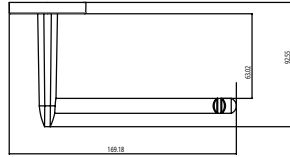

NK.17

Portarrollo **NEEK®**

CARACTERÍSTICAS:

- Largo: **169 mm**
- Material: **Latón**
- Peso: **0.33 kg**
- Incluye sistema de sujeción metálico

CÓDIGO	ACABADO	MMV	PCM	PRECIO DE LISTA
NK.17	Cromo	1	20	$675.00