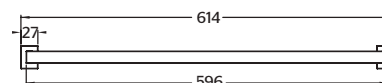

9505

Toallero de barra largo **INOX**

CARACTERÍSTICAS:

- Largo: 614 mm
- Material: Acero Inoxidable T304
- Peso: 0.35 Kg
- Alta resistencia a la corrosión
- Incluye sistema de sujeción metálico

CÓDIGO	ACABADO	MMV	PCM	PRECIO DE LISTA
9505	INOX	1	20	$1,286.00