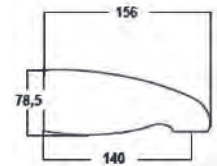

Salida de tina a muro

CARACTERÍSTICAS:

- Largo: 156 mm
- Material: Latón
- Funcionamiento: en las 3 presiones (baja, media y alta)
- Peso: 0.82 kg
- Montaje a pared

CÓDIGO	ACABADO	MMV	PCM	PRECIO DE LISTA
424	Cromo	1	15	$2,854.00

308