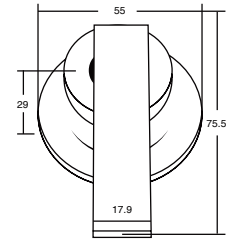

MP

Juego de manerales grandes de palanca

NUEVO
PRODUCTO

CARACTERÍSTICAS:

- Largo: 75 mm
- Material: Latón
- Peso: 0.23 kg
- Compatibilidad con cartucho cerámico 1/4 de vuelta

CÓDIGO	ACABADO	MMV	PCM	PRECIO DE LISTA
MP	Cromo	1	50	$770.00
MP.2	Negro Mate	1	50	$882.00