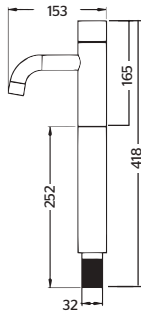

25.2515.21

Llave alta KRAGEN con sensor para lavabo

CARACTERÍSTICAS:

- **Material:** Latón
- **Presión requerida:** 0.5 a 8 kg/cm²
- **Peso:** 2.41 KG
- Sensor que impide el contacto físico con el producto
- **Energía:** 1 batería de litio 9 v
- **Rosca de instalación:** 1/2"-14 NPT
- Puede conectarse a transformador: 25.2533.20
- **Bloqueo de sensor:** Contra actos vandálicos

Consumo
de Agua:
5.5
l/descarga

CÓDIGO	ACABADO	MMV	PCM	PRECIO LISTA
25.2515.21	Cromo	1	4	$17,973.00