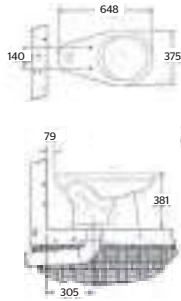

72.7301.23

Taza redonda para fluxómetro