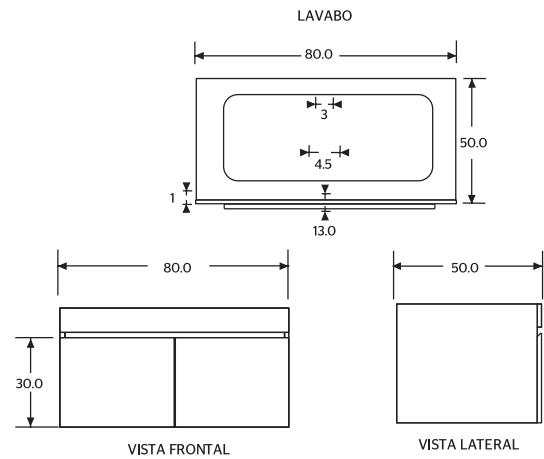

* NO INCLUYE GRIFERÍA

CÓDIGO	ACABADO	MMV	PIEZAS X TARIMA	PRECIO DE LISTA
GB.915GB.35	Nogal Claro	1	4	$12,867.00