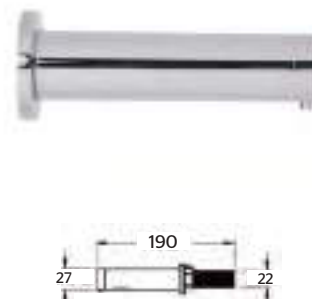

85.8542.21

Dosificador electrónico tubular de jabón líquido para lavabo

CARACTERÍSTICAS:

- Material: Latón
- Longitud: 122 mm
- Energía: 6 baterías 1.5 v (tipo D)
- Capacidad: 1,000 ml
- Peso: 108 KG
- Viscosidad de jabón y gel: 100-3800 cPs
- Tiempo min. de descarga: 2 seg
- Sensor que impide el contacto físico con el producto
- Opción transformador 25.2531.20

TOUCH
FREE

CÓDIGO	ACABADO	MMV	PCM	PRECIO LISTA
85.8542.21	Cromo	1	6	$6,816.00