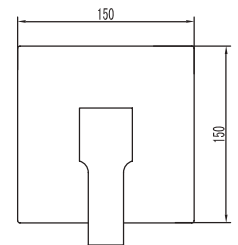

9435PC

Monomando sencillo para regadera o tina **CONTRACT III**

CARACTERÍSTICAS:

- Altura: **150 mm**
- Material: **Latón**
- Funcionamiento: en las 3 presiones (**baja, media y alta**)
- Peso: **1.13 kg**
- Cartucho de **control de temperatura y caudal**

CÓDIGO	ACABADO	MMV	PCM	PRECIO DE LISTA
9435PC	Cromo	1	10	$3,729.00