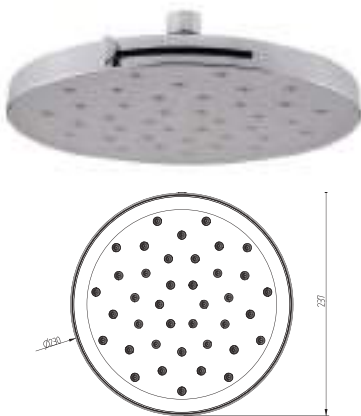

2264

Regadera de plato con cambio de flujo

CARACTERÍSTICAS:

- Diámetro: **230 mm**
- Material: **ABS**
- Funcionamiento: en las 3 presiones (**baja, media y alta**)
- **Gasto ecológico a baja presión**
- Peso: **0.73 kg**
- **Botón deslizable para cambio de flujo:** desde haz de lluvia a brisa
- Gominas **limpia fácil**

CÓDIGO	ACABADO	MMV	PCM	PRECIO DE LISTA
2264	Cromo	1	12	$2,243.00
2264.2	Negro Mate	1	12	$2,401.00