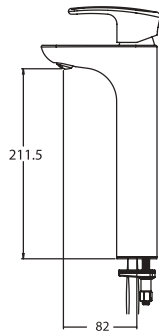

612YZ

Monomando alto para lavabo **YAZ**®

CARACTERÍSTICAS:

- Altura: **278 mm**
- Material: **Latón**
- Funcionamiento: en las 3 presiones (**baja, media y alta**)
- Peso: **1.70 kg**
- **Gasto ecológico en los 3 niveles de presión**
- Aireador **limpia fácil**
- Cartucho de **control de temperatura y caudal**
- **Bajo en Plomo**

CÓDIGO	ACABADO	MMV	PCM	PRECIO DE LISTA
612YZ	Cromo	1	10	$6,498.00