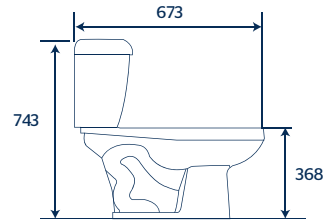

*Cotas en mm

BLANCO	PRECIO DE LISTA	MMV	TARIMA (PIEZAS)
58082021	$5,015.00	12	24