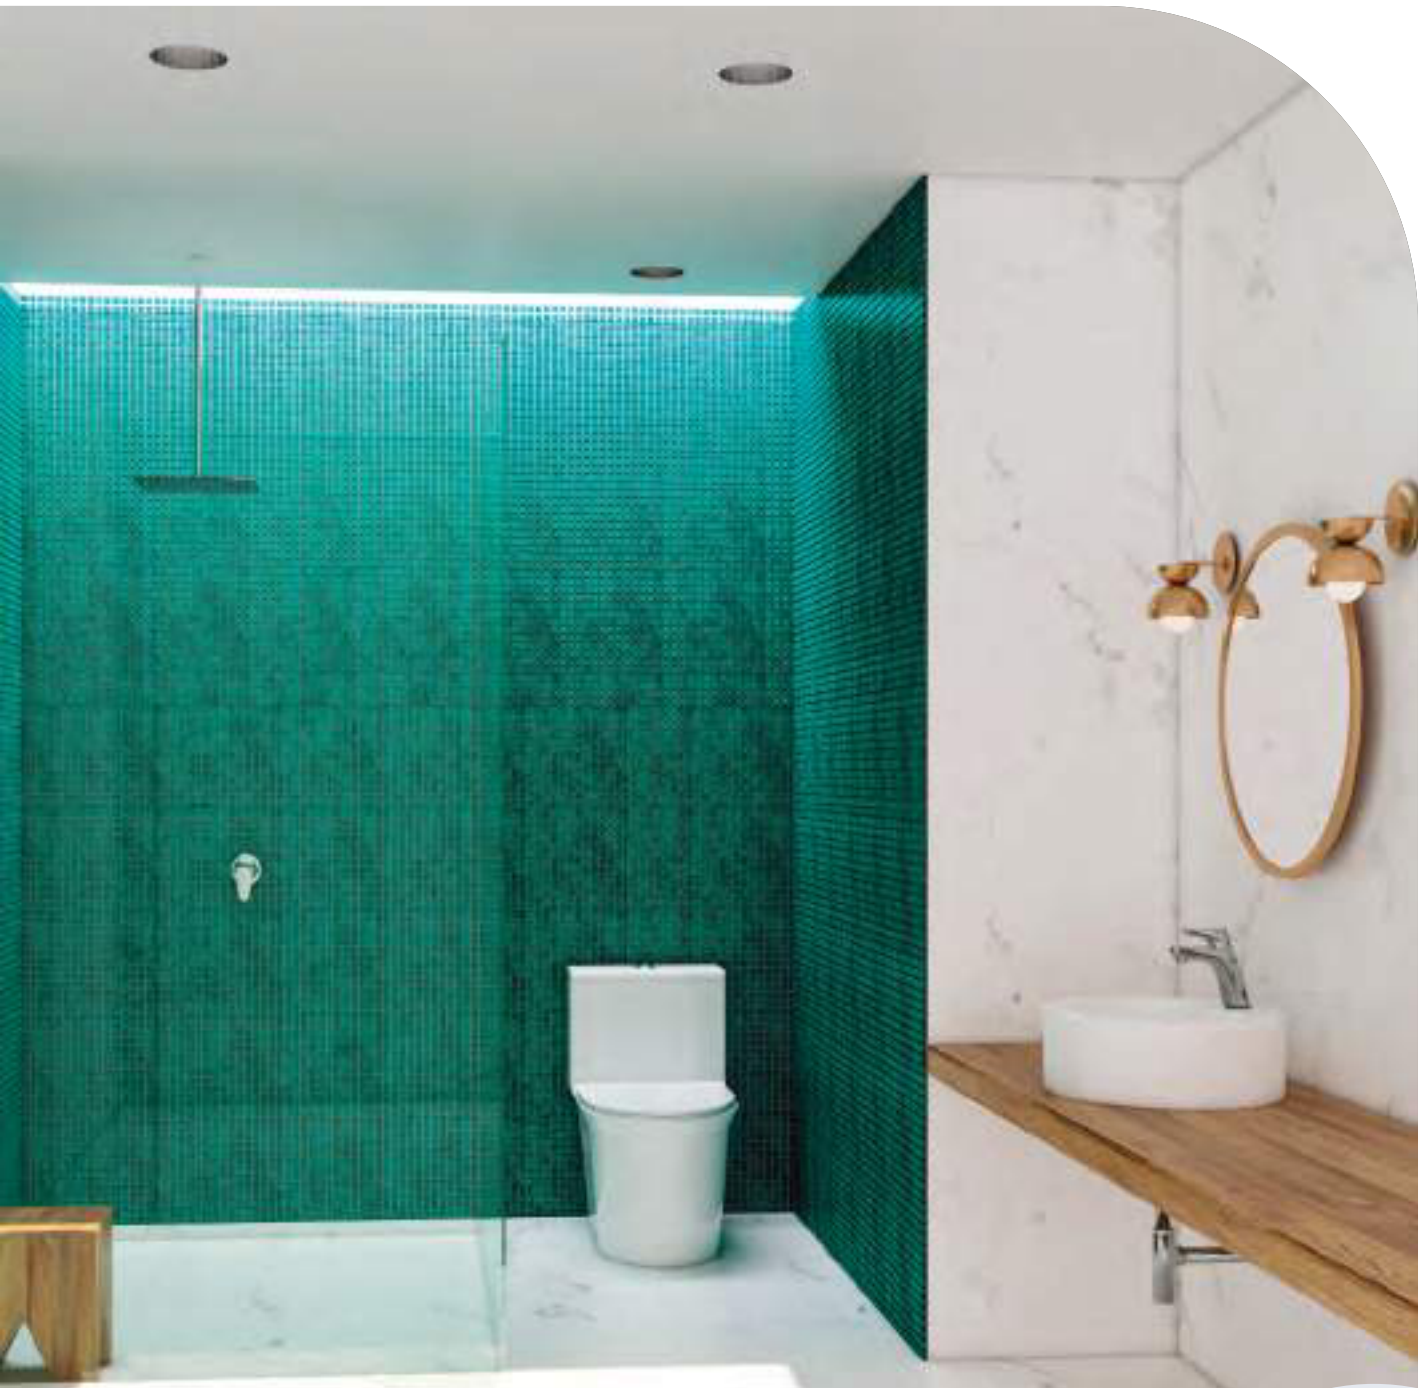

Curvaturas que personifican
la **fuerza con la que fluye el agua**

COLECCIÓN
Hatia

CALIDAD GARANTIZADA