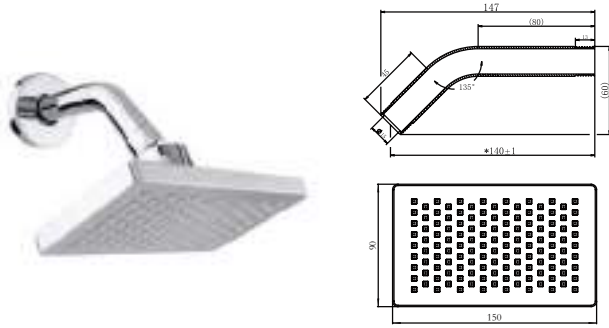

3020B

Regadera de cebolla rectangular con brazo y chapetón

CARACTERÍSTICAS:

- Dimensiones: 150 x 90 mm
- Material: **Acero Inoxidable y ABS**
- Funcionamiento: en las 3 presiones (**baja, media y alta**)
- Peso: **0.33 kg**
- **Gasto ecológico a baja presión**
- **Nudo móvil giratorio** que permite operarse en cualquier posición
- Incluye brazo y chapetón

CÓDIGO	ACABADO	MMV	PCM	PRECIO DE LISTA
3020B	Cromo	1	40	$632.00