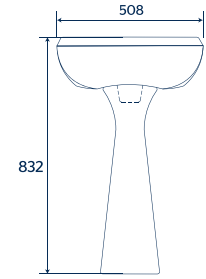

DESALOJO BUENO - 600 g

*Cotas en mm

BLANCO	PRECIO DE LISTA	MMV	TARIMA (PIEZAS)
58019021	$5,622.00	12	24