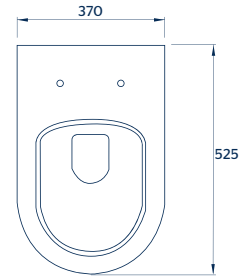

CARACTERÍSTICAS:

- Diseño: **Alargado**
- Pulsador dual cromo (no incluido)
- Desalojo MaP: 500 g
- Altura: 15 3/4"
- Asiento: **Super Slim caída suave**
- Trampa: **Oculto esmaltada**
- Requiere Tanque Oculto
- Material: **Cerámica alto brillo**

*Cotas en mm

CÓDIGO	COLOR	MMV	TARIMA (PIEZAS)	PRECIO DE LISTA
TZ1005A021	Blanco	1	8	$16,005.00