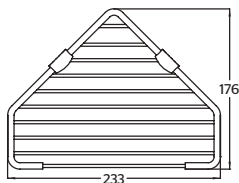

9710

Repisa portajabón esquinera para regadera **INOX®**

CARACTERÍSTICAS:

- Largo: **233 mm**
- Material: **Acero Inoxidable T30**
- Peso: **0.25 Kg**
- **Alta resistencia a la corrosión**
- Incluye sistema de sujeción metálico

CÓDIGO	ACABADO	MMV	PCM	PRECIO DE LISTA
9710	INOX	1	20	$1,402.00