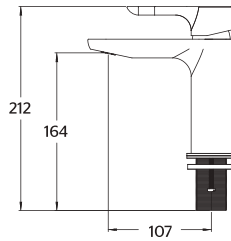

9425EO

Monomando corto para lavabo **NEO®**

CARACTERÍSTICAS:

- Altura: 212 mm
- Material: **Latón**
- Funcionamiento: en **media y alta presión**
- Peso: **1.55 kg**
- **Gasto ecológico en presión: media y alta**
- Aireador **dirigible y limpia fácil**
- Cartucho de **control de temperatura y caudal**
- **Bajo en Plomo**

CÓDIGO	ACABADO	MMV	PCM	PRECIO DE LISTA
9425EO	Cromo	1	4	$4,862.00