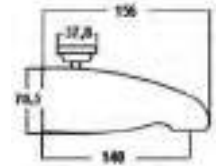

Salida de tina a muro con desviador

CARACTERÍSTICAS:

- Largo: 156 mm
- Material: Latón
- Funcionamiento: en las 3 presiones (baja, media y alta)
- Peso: 1.17 kg
- Montaje a pared
- Con botón desviador

CÓDIGO	ACABADO	MMV	PCM	PRECIO DE LISTA
425	Cromo	1	15	$3,423.00

424