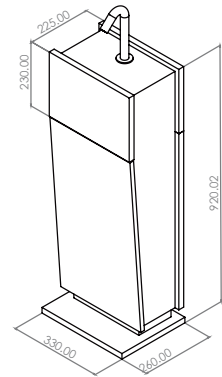

#### CARACTERÍSTICAS:

- **Incluye:** Dosificador 85.8546.21 y mueble
- **Material:** Pedestal - MDF Formica, Dosificador - Latón
- Con tanque de 6 litros
- **Peso:** 3.41 KG
- Accionamiento a distancia de 3-10 cm
- Compatible con: Jabón, algocol, etanol, alcohol isopropílico
- Funciona con 6 baterías tipo "D"
- Sensor oculto en aireador