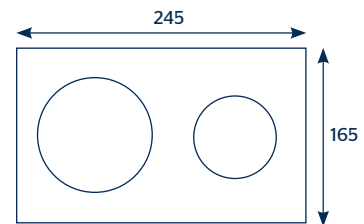

*Cotas en mm

CÓDIGO	COLOR	MMV	TARIMA (PIEZAS)	PRECIO DE LISTA
PL1006A211	Cromo	1	640	$1,822.00