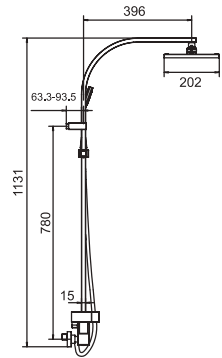

2302

Columna de ducha cuadrada

CARACTERÍSTICAS:

- Altura: **1131 mm**
- Material: **Latón y ABS**
- Funcionamiento: **Media Presión**
- Peso: **5.37 kg**
- **Incluye:** columna, manguera, mezcladora, regadera de teléfono y desviador

CÓDIGO	ACABADO	MMV	PCM	PRECIO DE LISTA
2302	Cromo	1	2	$14,602.00