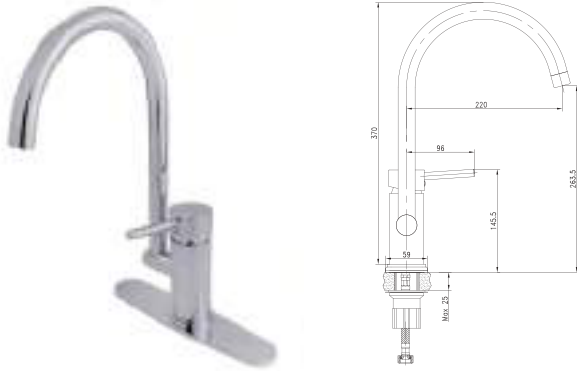

9443

Monomando para cocina sencillo con cubierta

CARACTERÍSTICAS:

- Altura: 370 mm
- Material: **Latón**
- Funcionamiento: en las 3 presiones (**baja, media y alta**)
- Peso: **1.89 kg**
- **Gasto ecológico en los 3 niveles de presión**
- Nariz giratoria 360°
- Incluye cubierta

CÓDIGO	ACABADO	MMV	PCM	PRECIO DE LISTA
9443	Cromo	1	8	$5,112.00