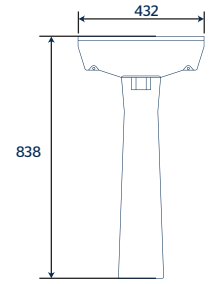

*Cotas en mm

BLANCO	PRECIO DE LISTA	MMV	TARIMA (PIEZAS)
58021021	$4,394.00	12	24