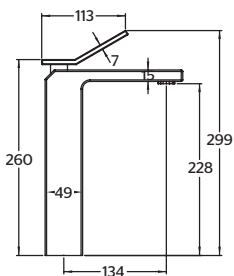

9491CU

Monomando alto para lavabo **QUADRO®**

CARACTERÍSTICAS:

- Altura: 299 mm
- Material: Latón
- Funcionamiento: en media presión
- Peso: 2.28 kg
- Aireador dirigible
- Cartucho de control de temperatura y caudal
- Libre de Plomo

CÓDIGO	ACABADO	MMV	PCM	PRECIO DE LISTA
9491CU	Cromo	1	6	$9,263.00