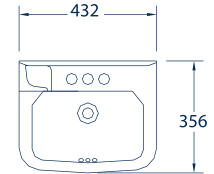

Lavabo:

- Con rebosadero
- Ideal para mezcladora de 4"
- Material: Cerámica alto brillo

*Cotas en mm