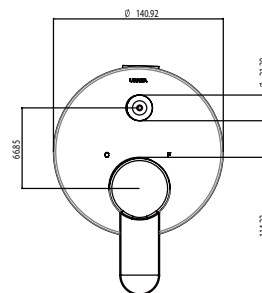

9438NK

Monomando con desviador para regadera y/o tina **NEEK®**

CARACTERÍSTICAS:

- Altura: **188 mm**
- Material: **Latón**
- Funcionamiento: en las 3 presiones (**baja, media y alta**)
- Peso: **1.41 kg**
- Cartucho de control de temperatura y caudal
- **Bajo en Plomo**

CÓDIGO	ACABADO	MMV	PCM	PRECIO DE LISTA
9438NK	Cromo	1	4	$2,866.00