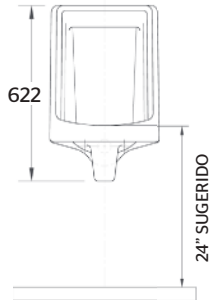

72.7402.23

Mingitorio mediano para fluxómetro

CARACTERÍSTICAS:

- **Material:** Cerámica grado calidad A
- **Peso:** 18.50 KG
- **Spud superior:** 19 mm (3/4")
- **Salida a red sanitaria:** 2"
- Trampa integrada
- Paredes de privacidad

Consumo
de Agua:
3.8
l/descarga

La descarga es generada
por fluxómetro

CÓDIGO	ACABADO	MMV	PCM	PRECIO LISTA
72.7402.23	Blanco	1	1	$4,310.00