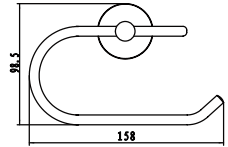

706CL.17

Portarrollo

CARACTERÍSTICAS:

- Largo: 158 mm
- Material: Acero Inoxidable
- Peso: 0.16 kg
- Incluye sistema de sujeción metálico

CÓDIGO	ACABADO	MMV	PCM	PRECIO DE LISTA
706CL.17	Cromo	1	20	$262.00