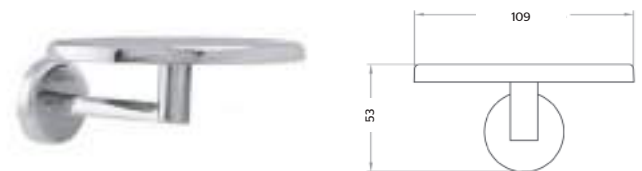

EO.08

Jabonera de empotrar **NEO®**

CARACTERÍSTICAS:

- Largo: **109 mm**
- Material: **Latón**
- Peso: **0.34 kg**
- Incluye sistema de sujeción metálico

CÓDIGO	ACABADO	MMV	PCM	PRECIO DE LISTA
EO.08	Cromo	1	36	$1,129.00