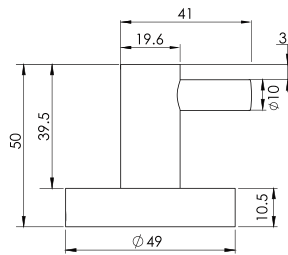

ACR.06

Gancho sencillo redondo

CARACTERÍSTICAS:

- Largo: **49 mm**
- Material: **Latón**
- Peso: **0.12 kg**
- Incluye sistema de sujeción metálico

CÓDIGO	ACABADO	MMV	PCM	PRECIO DE LISTA
ACR.06	Cromo	1	30	$393.00