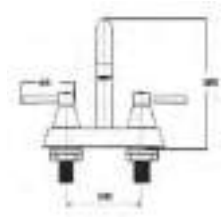

67PN

Mezcladora de 4" para lavabo con manerales de palanca **NIZA**

CARACTERÍSTICAS:

- Altura: **185 mm**
- Material: **Latón**
- Funcionamiento: en las 3 presiones (**baja, media y alta**)
- Peso: **0.86 kg**
- Compatibilidad con **cartucho cerámico 1/4 de vuelta**

CÓDIGO	ACABADO	MMV	PCM	PRECIO DE LISTA
67PN	Cromo	1	12	$2,612.00