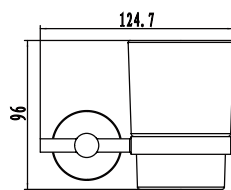

706CL.07

Portacepillos con vaso de vidrio

CARACTERÍSTICAS:

- Altura: 96 mm
- Material: Acero Inoxidable
- Peso: 0.16 kg
- Incluye sistema de sujeción metálico

CÓDIGO	ACABADO	MMV	PCM	PRECIO DE LISTA
706CL.07	Cromo	1	20	$287.00