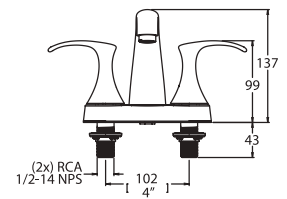

68YZ

Mezcladora de 4" para lavabo **YAZ**®

CARACTERÍSTICAS:

- Altura: **137 mm**
- Material: **Latón**
- Funcionamiento: en **baja y media presión**
- Peso: **1.09 kg**
- Aireador **de casquillo**
- Compatibilidad con **cartucho cerámico 1/4 de vuelta**
- **Bajo en Plomo**

CÓDIGO	ACABADO	MMV	PCM	PRECIO DE LISTA
68YZ	Cromo	1	15	$4,093.00