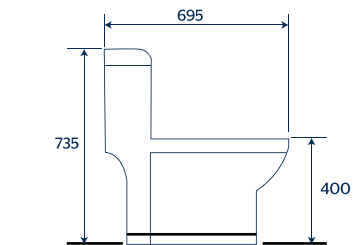

CARACTERÍSTICAS:

- Diseño: **Alargado**
- Botón superior dual
- Desalojo MaP: **1000 g**
- Altura: **15 ¾"**
- Asiento: **Slim caída suave**
- Trampa: **Oculto esmaltada**
- Válvula: **Dual de 3"**
- Material: **Cerámica alto brillo**
- **Incluye** cuello de cera y kit de fijación a piso

*Cotas en mm

CÓDIGO	COLOR	MMV	TARIMA (PIEZAS)	PRECIO DE LISTA
TZ2062A021	Blanco	1	8	$5,340.00