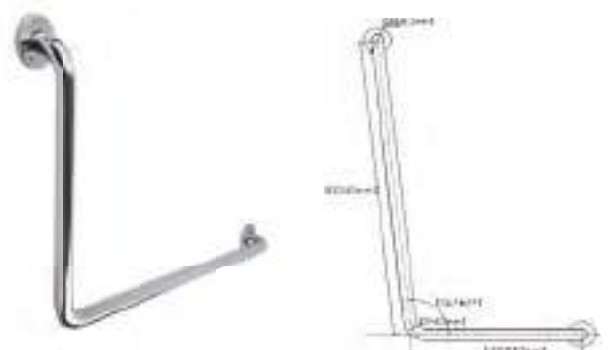

3357

Barra de seguridad tipo hockey derecha

CARACTERÍSTICAS:

- **Material:** Acero Inoxidable calibre 18
- **Peso:** 1.26 KG
- **Medidas:** 45.2 cm x 81.3 cm
- Diámetro de 1 1/4" que facilita la sujeción
- Acabado que permite pulirlo y conservar su brillo
- Base con 3 orificios de fijación para una instalación más firme

CÓDIGO	ACABADO	MMV	PCM	PRECIO LISTA
3357	Acero pulido	1	5	$3,450.00