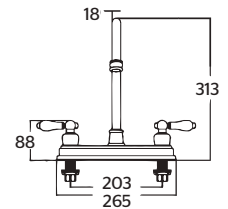

CÓDIGO	ACABADO	MMV	PCM	PRECIO DE LISTA
9329	Cromo	1	6	$4,966.00