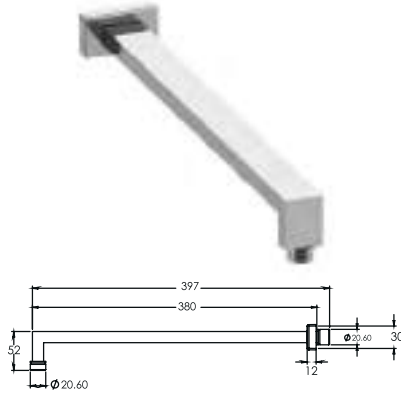

2305

Brazo de regadera cuadrado recto a pared de 38 cm

CARACTERÍSTICAS:

- Largo: **380 mm**
- Material: **Latón**
- Peso: **0.37 kg**
- Incluye chapetón
- Compatible con regadera de plato

CÓDIGO	ACABADO	MMV	PCM	PRECIO DE LISTA
2305	Cromo	1	15	$2,356.00