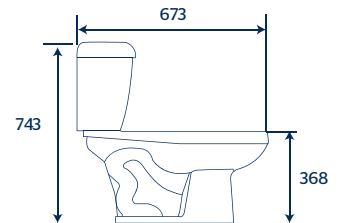

*Cotas en mm

BLANCO	PRECIO DE LISTA	MMV	TARIMA (PIEZAS)
58022021	$5,061.00	12	24