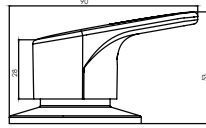

CL

Juego de manerales grandes **LIA**®

CARACTERÍSTICAS:

- Altura: **53 mm**
- Material: **Latón**
- Peso: **0.47 kg**
- Compatibilidad con **cartucho cerámico 1/4 de vuelta**

CÓDIGO	ACABADO	MMV	PCM	PRECIO DE LISTA
CL	Cromo	1	15	$898.00