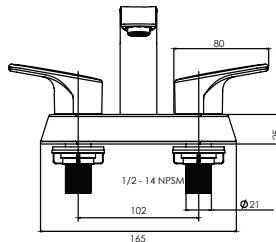

46CL

Mezcladora de 4" para lavabo **LIA®**

CARACTERÍSTICAS:

- Altura: **116 mm**
- Material: **Latón**
- Funcionamiento: en las 3 presiones (**baja, media y alta**)
- Peso: **1.22 kg**
- **Gasto ecológico** en los 3 niveles de presión
- Aireador **de moneda**
- Compatibilidad con **cartucho cerámico 1/4 de vuelta**
- **Bajo en Plomo**

CÓDIGO	ACABADO	MMV	PCM	PRECIO DE LISTA
46CL	Cromo	1	12	$2,003.00