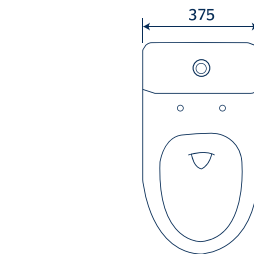

CARACTERÍSTICAS:

- Diseño: **Alargado**
- Botón superior dual
- Desalojo MaP: **1000 g**
- Altura: **15 ¾"**
- Asiento: **Slim caída suave**
- Trampa: **Oculto esmaltada**
- Válvula: **Dual de 3"**
- Material: **Cerámica alto brillo**
- **Incluye** cuello de cera y kit de fijación a piso

*Cotas en mm

CÓDIGO	COLOR	MMV	TARIMA (PIEZAS)	PRECIO DE LISTA
TZ2062A021	Blanco	1	8	$5,340.00