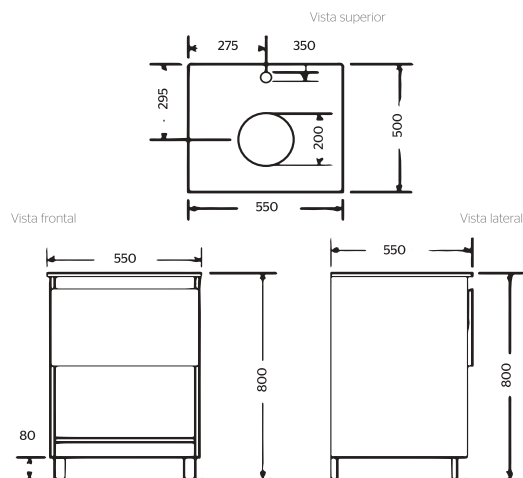

GB.910GB.35

Gabinete a piso con gavetas

CARACTERÍSTICAS:

- Material: **MDP**
- Altura: **78,3 cm**
- Largo: **55,5 cm**
- **Incluye:** Espejo de 45 x 60 cm, perforación para monomando alto y perforación para lavabo de semiempotrar o sobreponer

* NO INCLUYE GRIFERÍA

* NO INCLUYE LAVABO

CÓDIGO	ACABADO	MMV	PIEZAS X TARIMA	PRECIO DE LISTA
GB.910GB.35	Nogal Claro	1	4	$7,745.00