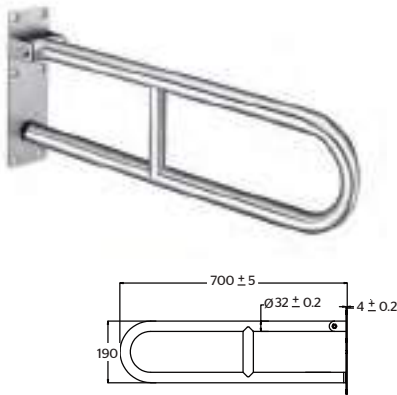

CARACTERÍSTICAS:

- **Material:** Acero Inoxidable
- **Longitud:** 70 cm
- **Peso:** 1.98 KG
- Diámetro de 1 1/4" que facilita la sujeción
- **Abatible vertical:** se puede levantar

CÓDIGO	ACABADO	MMV	PCM	PRECIO LISTA
68.6865.22	Satinado	1	8	$4,205.00

68.6854.23

Barra de seguridad FORT deslizable para sanitario