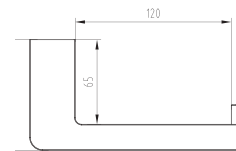

ACC.17

Portarrollo cuadrado

CARACTERÍSTICAS:

- Largo: 165 mm
- Material: Latón
- Peso: 0.23 kg
- Incluye sistema de sujeción metálico

CÓDIGO	ACABADO	MMV	PCM	PRECIO DE LISTA
ACC.17	Cromo	1	30	$896.00