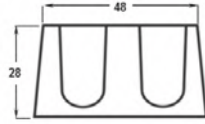

Q

Juego de manerales chicos sin chapetón QUEEN

CARACTERÍSTICAS:

- Largo: 48 mm
- Material: Latón
- Peso: 0.13 kg
- Compatibilidad con cartucho cerámico 1/4 de vuelta y/o vástago ascendente
- No incluye chapetón

PRECIO UNITARIO

CÓDIGO	ACABADO	MMV	PCM	PRECIO DE LISTA
Q	Cromo	1		$197.00

PRECIO CAJA MASTER

CÓDIGO	ACABADO	PCM	PRECIO DE LISTA
Q	Cromo	57	$11,116.71

301