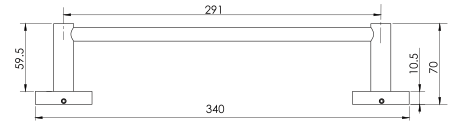

ACR.09

Toallero de barra corto redondo

CARACTERÍSTICAS:

- Largo: **291 mm**
- Material: **Latón**
- Peso: **0.31 kg**
- Incluye sistema de sujeción metálico

CÓDIGO	ACABADO	MMV	PCM	PRECIO DE LISTA
ACR.09	Cromo	1	24	$896.00