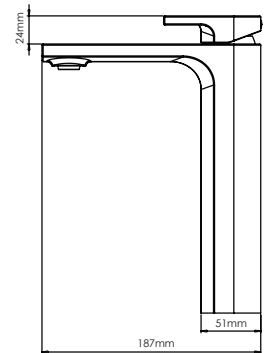

9440JM ...

Monomando alto para lavabo **JYM®**

NUEVO
PRODUCTO

CARACTERÍSTICAS:

- Altura: 254 mm
- Material: **Latón**
- Funcionamiento: en las 3 presiones (**baja, media y alta**)
- Peso: **2.29 kg**
- Cartucho con apertura en frío, **ahorro energético**
- Aireador **dirigible**
- **Bajo en Plomo**
- **Acabado Creme de venta sobre pedido**

CÓDIGO	ACABADO	MMV	PCM	PRECIO DE LISTA
9440JM	Cromo	1	6	$4,567.00
9440JM.2	Negro mate	1	6	$5,251.00
9440JM.6	Brushed metal black	1	6	$5,936.00
9440JM.7	Rose gold	1	6	$5,936.00
9440JM.11	Creme	1	6	$5,936.00