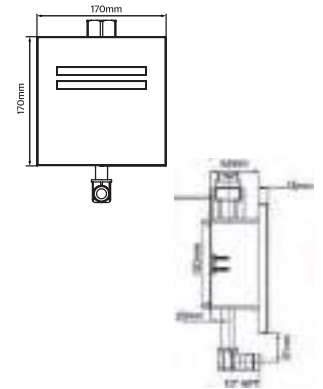

85.8525.21

Flujómetro oculto con sensor de batería para mingitorio

CARACTERÍSTICAS:

- **Material:** Válvula latón, panel zamak
- Rosca red hidráulica 1" NPT
- **Tuerca a muro:** 19 mm (3/4")
- **Peso:** 1.80 KG
- **Presión requerida:** 1 a 3 kg/cm²
- Panel protector ultra resistente
- **Batería de litio:** 9v
- Sensor inteligente ajustable

Consumo de Agua:
0.5 l/descarga

CÓDIGO	ACABADO	MMV	PCM	PRECIO LISTA
85.8525.21	Plata	1	6	$13,362.00