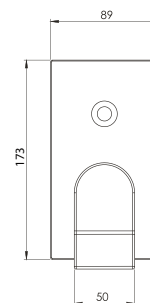

9437FR

Monomando con desviador para regadera y/o tina LOX®

CARACTERÍSTICAS:

- Altura: **173 mm**
- Material: **Latón**
- Funcionamiento: en las 3 presiones (**baja, media y alta**)
- Peso: **1.50 kg**
- Cartucho de **control de temperatura y caudal**
- Con botón desviador

CÓDIGO	ACABADO	MMV	PCM	PRECIO DE LISTA
9437FR	Cromo	1	12	$3,824.00