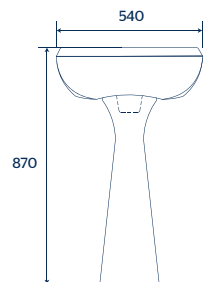

*Cotas en mm

CÓDIGO	COLOR	MMV	TARIMA (PIEZAS)	PRECIO DE LISTA
LV6047A021	Blanco	12	28	$1,807.00
PD1049A021	Blanco	12	28	$1,256.00