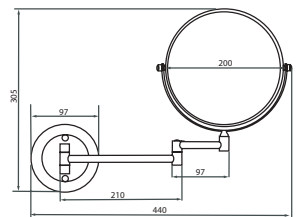

704CL

Espejo de Vanidad con aumento de 3X

CARACTERÍSTICAS:

- Diámetro: **200 mm**
- Material: **Latón**
- Peso: **0.64 kg**
- Ángulo ajustable
- **Rotación 360°**
- Incluye sistema de sujeción metálico

CÓDIGO	ACABADO	MMV	PCM	PRECIO DE LISTA
704CL	Cromo	1	20	$2,179.00