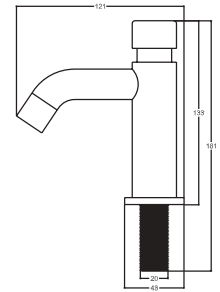

9243INOX

Llave temporizadora INOX® para lavabo

CARACTERÍSTICAS:

- Material: Acero Inoxidable
- Peso: 0.36 KG
- Rosca de instalación: 1/2" - 14 NPT
- Presión requerida: 0.5 a 6 kg/cm²
- Tiempo de cierre: 10 +5 segundos
- Aireador antivandálico

Consumo de Agua:
6.5 l/min

CÓDIGO	ACABADO	MMV	PCM	PRECIO LISTA
9243INOX	Acero Inoxidable	1	20	$2,912.00