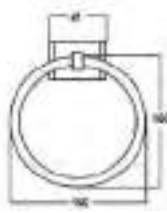

309M

Toallero de argolla

CARACTERÍSTICAS:

- Altura: **160 mm**
- Material: **Latón**
- Peso: **0.29 kg**
- Incluye sistema de sujeción metálico

CÓDIGO	ACABADO	MMV	PCM	PRECIO DE LISTA
309M	Cromo	1	18	$911.00