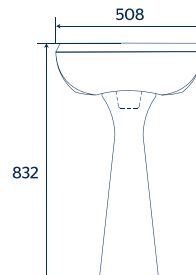

*Cotas en mm