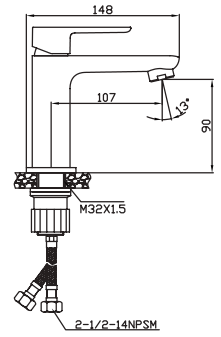

CARACTERÍSTICAS:

- Altura: 141 mm
- Material: Latón
- Funcionamiento: en las 3 presiones (baja, media y alta)
- Peso: 1.08 kg
- Gasto ecológico en presión baja y media
- Aireador de moneda
- Cartucho de control de temperatura y caudal
- Bajo en plomo
- Colección exclusiva para proyectos

CÓDIGO	ACABADO	MMV	PCM	PRECIO DE LISTA
9453	Cromo	1	10	$1,457.00

9455

Monomando para regadera sencillo **CONTRACT IV®**

NUEVO
PRODUCTO