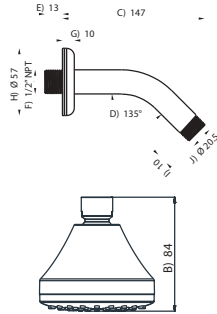

3007B

Regadera con brazo y chapetón

CARACTERÍSTICAS:

- Diámetro: **85 mm**
- Material: **Latón y ABS**
- Funcionamiento: **Baja Presión**
- Peso: **0.22 kg**
- **Gasto ecológico a baja presión**
- Gominas limpia fácil
- Incluye brazo y chapetón

CÓDIGO	ACABADO	MMV	PCM	PRECIO DE LISTA
3007B	Cromo	1	40	$517.00