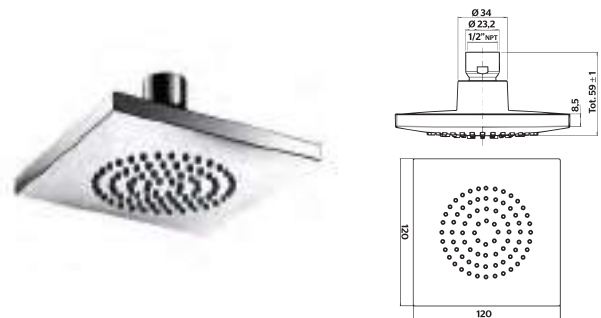

3030

Regadera cuadrada sin brazo de 12 cm

CARACTERÍSTICAS:

- Dimensiones: 120 x 120 mm
- Material: ABS
- Funcionamiento: en las 3 presiones (**baja, media y alta**)
- Peso: 0.25 kg
- Forma: Cuadrada

CÓDIGO	ACABADO	MMV	PCM	PRECIO DE LISTA
3030	Cromo	1	20	$1,573.00