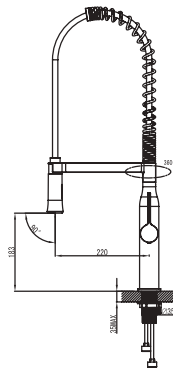

9496

Monomando semi profesional para cocina

CARACTERÍSTICAS:

- Altura: **665 mm**
- Material: **Latón**
- Funcionamiento: en las 3 presiones (**baja, media y alta**)
- Peso: **2.78 kg**
- **Gasto ecológico a baja y media presión**
- Nariz retráctil
- **2 funciones**

CÓDIGO	ACABADO	MMV	PCM	PRECIO DE LISTA
9496	Cromo	1	4	$6,492.00