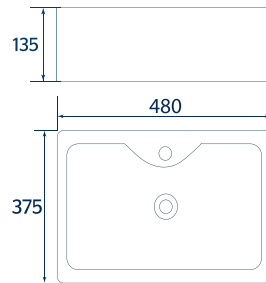

KUUN

Lavabo de **Sobreponer**

CARACTERÍSTICAS:

- Diseño: **Sobreponer**
- Ideal para: **Monomando Corto**
- Sin rebosadero
- Disponible en 1 taladro
- Material: **Cerámica alto brillo**

*Cotas en mm

CÓDIGO	COLOR	MMV	TARIMA (PIEZAS)	PRECIO DE LISTA
LV1003A021	Blanco	1	32	$1,679.00