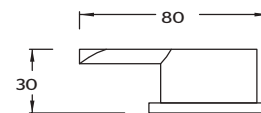

EO

Juego de manerales grandes **NEO®**

CARACTERÍSTICAS:

- Altura: **30 mm**
- Peso: **0.51 kg**
- Compatibilidad con **cartucho cerámico 1/4 de vuelta**

CÓDIGO	ACABADO	MMV	PCM	PRECIO DE LISTA
EO	Cromo	1	16	$1,552.00