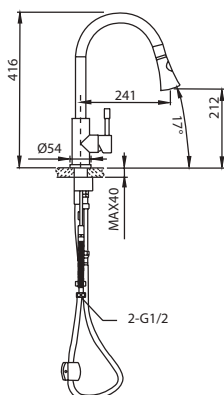

9432INOX

Monomando para cocina INOX con nariz retráctil

CARACTERÍSTICAS:

- Altura: **416 mm**
- Material: **Acero Inoxidable T304**
- Funcionamiento: **Media Presión**
- Peso: **3.42 kg**
- Ultra resistente a la corrosión
- **2 funciones**
- **Cero Plomo**

CÓDIGO	ACABADO	MMV	PCM	PRECIO DE LISTA
9432INOX	INOX	1	5	$11,295.00