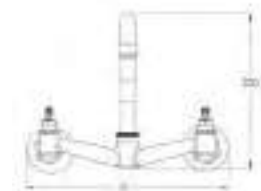

248

Mezcladora de 8" a muro para cocina / No incluye manerales

CARACTERÍSTICAS:

- Altura: **230 mm**
- Material: **Latón**
- Funcionamiento: en las 3 presiones (**baja, media y alta**)
- Peso: **1.03 kg**
- No incluye manerales
- Instalación **a pared**
- Cartucho cerámico 1/4 de vuelta

CÓDIGO	ACABADO	MMV	PCM	PRECIO DE LISTA
248	Cromo	1	10	$3,809.00