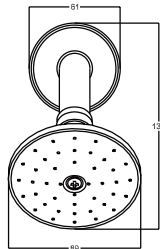

298B

Regadera con brazo y chapetón

CARACTERÍSTICAS:

- Diámetro: **90 mm**
- Material: **Latón**
- Funcionamiento: **Baja Presión**
- Peso: **0.47 kg**
- **Nudo móvil giratorio** que permite operarse en cualquier posición
- Incluye brazo y chapetón
- **Bajo consumo de agua**

PRECIO UNITARIO

CÓDIGO	ACABADO	MMV	PRECIO DE LISTA
298B	Cromo	1	$1,311.00

PRECIO CAJA MASTER

CÓDIGO	ACABADO	PCM	PRECIO DE LISTA
298B	Cromo	30	$38,936.70