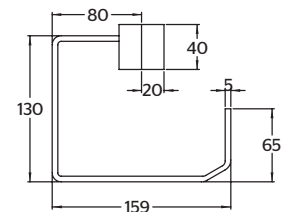

CU.09

Toallero de argolla **QUADRO®**

CARACTERÍSTICAS:

- Largo: **159 mm**
- Material: **Latón**
- Peso: **0.50 kg**
- Incluye sistema de sujeción metálico

CÓDIGO	ACABADO	MMV	PCM	PRECIO DE LISTA
CU.09	Cromo	1	32	$1,929.00
CU.09.9	INOX	1	32	$1,616.00