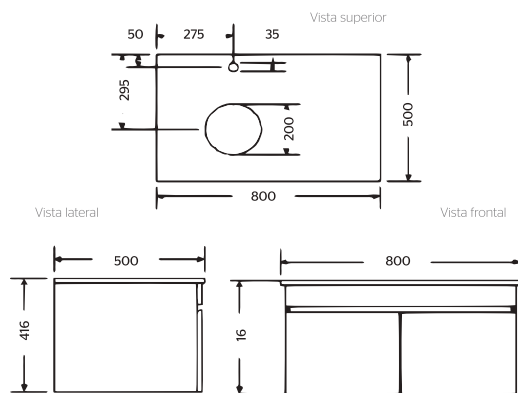

GB.911GB.35

Gabinete suspendido con gavetas

CARACTERÍSTICAS:

- Material: **MDP**
- Altura: **41 cm**
- Largo: **77 cm**
- **Incluye:** Espejo de 45 x 60 cm, perforación para monomando alto y perforación para lavabo de semiempotrar o sobreponer

* NO INCLUYE GRIFERÍA

* NO INCLUYE LAVABO

CÓDIGO	ACABADO	MMV	PIEZAS X TARIMA	PRECIO DE LISTA
GB.911GB.35	Nogal Claro	1	4	$9,229.00