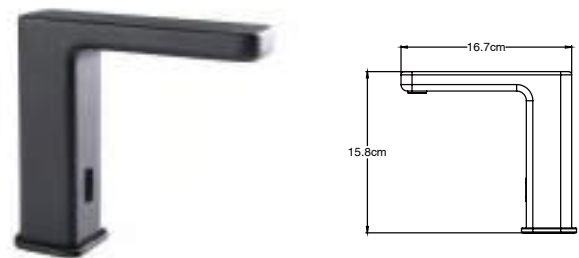

25.2521.37

Llave de sensor ITUA negro mate

CARACTERÍSTICAS:

- Material: Latón
- Peso: 2.15 KG
- Energía: 1 batería de litio 9 V
- Rosca de instalación: 1/2" - 14 NPT
- Bloqueo de sensor: Contra actos vandálicos
- Presión requerida: 1 a 6 kg/cm²
- Puede conectarse a transformador: 25.2531.20
- Sensor que impide el contacto físico con el producto
- Aireador antivandálico

Consumo de Agua: **5.3 l/min**

CÓDIGO	ACABADO	MMV	PCM	PRECIO LISTA
25.2521.37	Negro Mate	1	4	$12,674.00