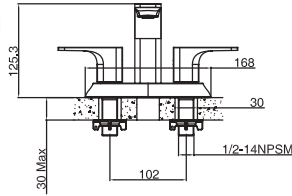

CÓDIGO	ACABADO	MMV	PCM	PRECIO DE LISTA
<b>MCL2</b>	Cromo	1	4	<b>\$3,119.00</b>

**MCL1**

Mezcladora de 4" para lavabo

**CARACTERÍSTICAS:**

- Altura: **125 mm**
- Material: **Latón**
- Funcionamiento: en las 3 presiones (**baja, media y alta**)
- Peso: **1.53 kg**
- **Gasto ecológico en los 3 niveles de presión**
- Compatibilidad con **cartucho cerámico 1/4 de vuelta**
- Aireador oculto
- **Bajo en Plomo**