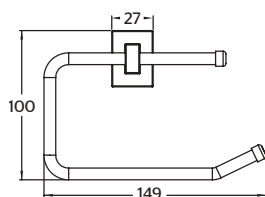

9517

Portarrollo **INOX®**

CARACTERÍSTICAS:

- Largo: **149 mm**
- Material: **Acero Inoxidable T304**
- Peso: **0.08 Kg**
- **Alta resistencia a la corrosión**
- Incluye sistema de sujeción metálico

CÓDIGO	ACABADO	MMV	PCM	PRECIO DE LISTA
9517	INOX	1	24	$922.00