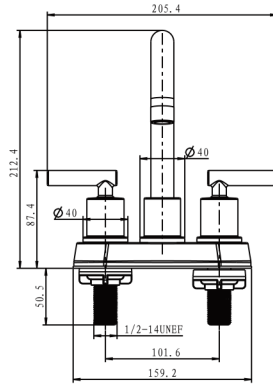

14CL ....

Mezcladora de 4" para lavabo

NUEVO
PRODUCTO

CARACTERÍSTICAS:

- Altura: 212 mm
- Material: **Acero inoxidable**
- Funcionamiento: en las 3 presiones (**baja, media y alta**)
- Peso: **0.86 kg**
- Compatibilidad con **cartucho cerámico 1/4 de vuelta**

CÓDIGO	ACABADO	MMV	PCM	PRECIO DE LISTA
14CL	Cromo	1	8	$1,318.00
14CL.2	Negro Mate	1	8	$1,459.00

242Q

Juego de llaves individuales para lavabo con manerales **QUEEN**