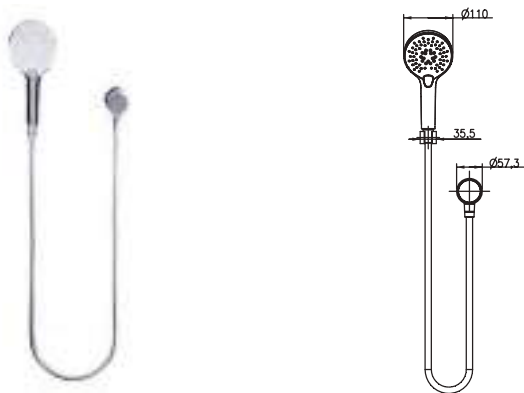

2022

Regadera de teléfono redonda con 3 funciones

CARACTERÍSTICAS:

- Diámetro: **110 mm**
- Material: **Latón y ABS**
- Funcionamiento: en las 3 presiones (**baja, media y alta**)
- Peso: **0.77 kg**
- **Incluye:** manguera flexible, soporte y conector a la red hidráulica
- **3 funciones:** lluvia, masaje, mixta

CÓDIGO	ACABADO	MMV	PCM	PRECIO DE LISTA
2022	Cromo	1	12	$2,414.00
2022.2	Negro Mate	1	12	$2,657.00

NOM