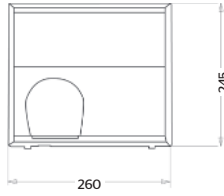

85.8530.22

Secador de manos eléctrico dirigible KRAGEN de acero inoxidable

CARACTERÍSTICAS:

- **Material:** Acero Inoxidable
- **Peso:** 5.94 KG
- Conexión a red eléctrica 110-120 v
- Seca entre 20-25 segundos
- Temperatura: 60°C
- Tobera giratoria 360°

CÓDIGO	ACABADO	MMV	PCM	PRECIO LISTA
85.8530.22	Acero Inoxidable	1	2	$15,275.00