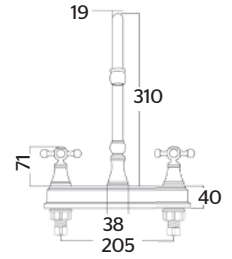

9480

Monomando sencillo para cocina

CARACTERÍSTICAS:

- Altura: **410 mm**
- Material: **Latón**
- Funcionamiento: en las 3 presiones (**baja, media y alta**)
- Peso: **1.24 kg**
- **Gasto ecológico en los 3 niveles de presión**
- Nariz sencilla

CÓDIGO	ACABADO	MMV	PCM	PRECIO DE LISTA
9480	Cromo	1	10	$2,976.00
9480.2	Negro Mate	1	10	$3,161.00

9328

Mezcladora para cocina

CARACTERÍSTICAS:

- Altura: **320 mm**
- Material: **Latón**
- Funcionamiento: en las 3 presiones (**baja, media y alta**)
- Peso: **1.60 kg**
- Compatibilidad con **cartucho cerámico 1/4 de vuelta**

CÓDIGO	ACABADO	MMV	PCM	PRECIO DE LISTA
9328	Cromo	1	6	$5,559.00

9373INOX

Mezcladora INOX® para cocina

CARACTERÍSTICAS:

- Altura: **321 mm**
- Material: **Acero inoxidable T304**
- Funcionamiento: en las 3 presiones (**baja, media y alta**)
- Peso: **1.24 kg**
- Ultra resistente a la corrosión
- Cartucho **cerámico 1/4 de vuelta**
- **Cero Plomo**

CÓDIGO	ACABADO	MMV	PCM	PRECIO DE LISTA
9373INOX	INOX	1	10	$5,470.00

9329

Mezcladora para cocina

CARACTERÍSTICAS:

- Altura: **313 mm**
- Material: **Latón**
- Funcionamiento: en las 3 presiones (**baja, media y alta**)
- Peso: **1.46 kg**
- Compatibilidad con **cartucho cerámico 1/4 de vuelta**

CÓDIGO	ACABADO	MMV	PCM	PRECIO DE LISTA
9329	Cromo	1	6	$4,966.00