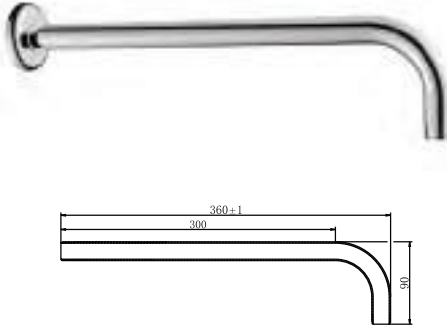

2319

Brazo de regadera a muro con chapetón

CARACTERÍSTICAS:

- Largo: **360 mm**
- Material: **Acero Inoxidable**
- Peso: **0.31 kg**
- Incluye chapetón

CÓDIGO	ACABADO	MMV	PCM	PRECIO DE LISTA
2319	Cromo	1	50	$498.00

2317

Brazo de regadera con chapetón