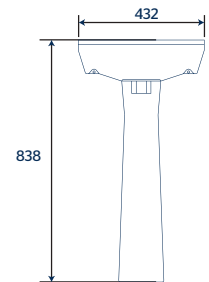

*Cotas en mm

BLANCO	PRECIO DE LISTA	MMV	TARIMA (PIEZAS)
58022021	$5,061.00	12	24