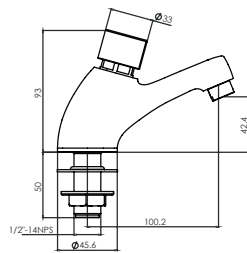

9260

Temporizadora ecológica Classic para lavabo

CARACTERÍSTICAS:

- Material: Latón
- Peso: 0.58 KG
- Rosca de instalación: 1/2" - 14 NPT
- Presión requerida: 0.3 a 6 kg/cm²
- Tiempo de cierre: 10 +5 segundos
- Aireador antivandálico

Consumo de Agua:
1.8 l/descarga

CÓDIGO	ACABADO	MMV	PCM	PRECIO LISTA
9260	Cromo	1	30	$1,975.00