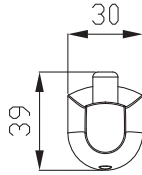

ACM.06

Gancho sencillo intermedio

CARACTERÍSTICAS:

- Altura: **39 mm**
- Material: **Latón**
- Peso: **0.14 kg**
- Incluye sistema de sujeción metálico

CÓDIGO	ACABADO	MMV	PCM	PRECIO DE LISTA
ACM.06	Cromo	1	30	$345.00