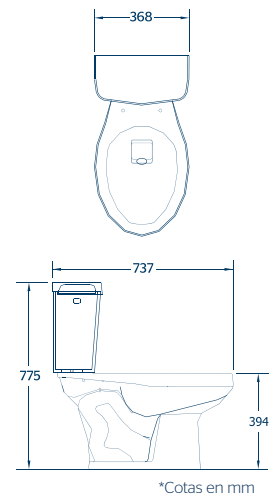

BLANCO	PRECIO DE LISTA	MMV	TARIMA (PIEZAS)
Sanitario	WC4031A021	$5,128.00	12	12
Taza	TZ2031A021	$3,078.00	12	12
Tanque	TQ1034A021	$2,052.00	12	24