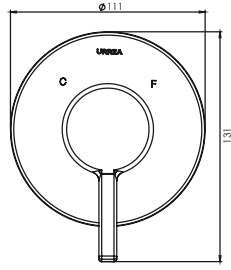

9437NS

Monomando sencillo para regadera o tina **NHIS®**

CARACTERÍSTICAS:

- Altura: **131 mm**
- Material: **Latón**
- Funcionamiento: en las 3 presiones (**baja, media y alta**)
- Peso: **0.87 kg**
- Cartucho de **control de temperatura y caudal**
- **Bajo en Plomo**

CÓDIGO	ACABADO	MMV	PCM	PRECIO DE LISTA
9437NS	Cromo	1	4	$2,289.00