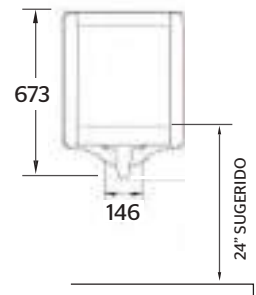

72.7403.23

Mingitorio grande para fluxómetro

CARACTERÍSTICAS:

- Material: Cerámica grado calidad A
- Peso: 29.00 KG
- Spud superior: 19 mm (3/4")
- Salida a red sanitaria: 2"
- Trampa integrada
- Paredes de privacidad

Consumo
de Agua:
3.8
l/descarga

La descarga es generada por fluxómetro

CÓDIGO	ACABADO	MMV	PCM	PRECIO LISTA
72.7405.23	Blanco	1	1	$3,574.00

Disponibles a partir de marzo

CÓDIGO	ACABADO	MMV	PCM	PRECIO LISTA
72.7403.23	Blanco	1	1	$6,983.00