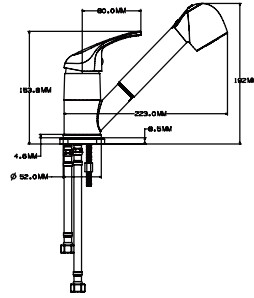

9474

Monomando para cocina de nariz retráctil y 2 funciones

CARACTERÍSTICAS:

- Altura: **192 mm**
- Material: **Latón**
- Funcionamiento: en las 3 presiones (**baja, media y alta**)
- Peso: **1.28 kg**
- **Gasto ecológico en los 3 niveles de presión**
- Nariz retráctil
- Incluye cubierta
- **2 funciones**

CÓDIGO	ACABADO	MMV	PCM	PRECIO DE LISTA
9474	Cromo	1	12	$2,905.00