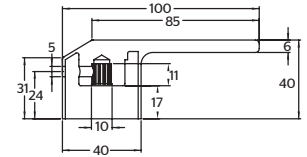

CU

Juego de manerales grandes **QUADRO®**

CARACTERÍSTICAS:

- Altura: **40 mm**
- Material: **Latón**
- Compatible con **cartucho cerámico 1/4 de vuelta**
- Peso: **0.53 kg**

CÓDIGO	ACABADO	MMV	PCM	PRECIO DE LISTA
CU	Cromo	1	30	$1,721.00