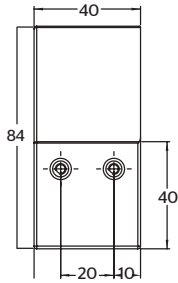

CU.06

Gancho sencillo **QUADRO**®