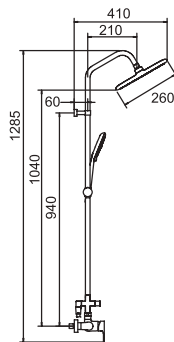

2301

Columna de ducha redonda

CARACTERÍSTICAS:

- Altura: **1285 mm**
- Material: **Latón y ABS**
- Funcionamiento: en las 3 presiones (**baja, media y alta**)
- Peso: **3.56 kg**
- **Incluye:** columna, manguera, mezcladora, manerales, regadera de teléfono, ducha y desviador

CÓDIGO	ACABADO	MMV	PCM	PRECIO DE LISTA
2301	Cromo	1	2	$11,734.00