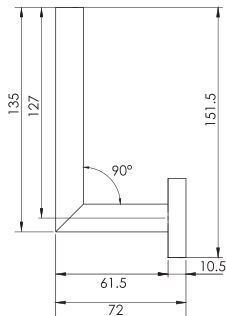

P.R

Portarrollo de reserva

CARACTERÍSTICAS:

- Altura: **135 mm**
- Material: **Latón**
- Peso: **0.13 kg**
- Incluye sistema de sujeción metálico

CÓDIGO	ACABADO	MMV	PCM	PRECIO DE LISTA
P.R	Cromo	1	24	$956.00