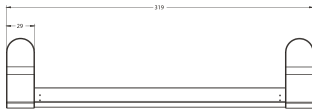

FR.19

Toallero de barra corto LOX®

CARACTERÍSTICAS:

- Largo: **319 mm**
- Material: **Latón**
- Peso: **0.58 kg**
- Incluye sistema de sujeción metálico

CÓDIGO	ACABADO	MMV	PCM	PRECIO DE LISTA
FR.19	Cromo	1	23	$1,823.00