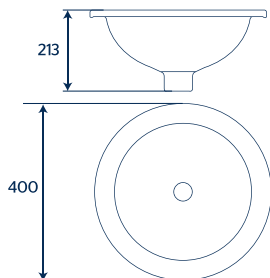

IVER

Lavabo **Sobre cubierta**

CARACTERÍSTICAS:

- Diseño: **Sobre cubierta**
- Ideal para: **Mezcladora 4" y Monomando corto**
- Con rebosadero
- Sin perforaciones
- Material: **Cerámica alto brillo**

*Cotas en mm

CÓDIGO	COLOR	MMV	TARIMA (PIEZAS)	PRECIO DE LISTA
LV3001A021	Blanco	12	24	$1,320.00