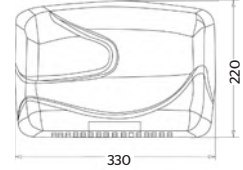

85.8531.23

Secador de manos eléctrico en aluminio KRAGEN

CARACTERÍSTICAS:

- **Material:** Acero Inoxidable
- **Peso:** 6.04 KG
- Conexión a red eléctrica 110-120 v
- Seca entre 30-35 segundos
- Temperatura: 70°C

CÓDIGO	ACABADO	MMV	PCM	PRECIO LISTA
85.8531.23	Blanco	1	4	$9,753.00