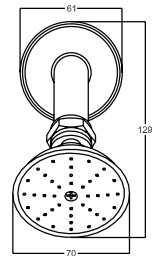

294B

Regadera con brazo y chapetón

CARACTERÍSTICAS:

- Diámetro: **70 mm**
- Material: **Latón**
- Funcionamiento: **Baja Presión**
- Peso: **0.39 kg**
- **Nudo móvil giratorio** que permite operarse en cualquier posición
- Incluye brazo y chapetón

CÓDIGO	ACABADO	MMV	PCM	PRECIO DE LISTA
294B	Cromo	5	20	$1,275.00