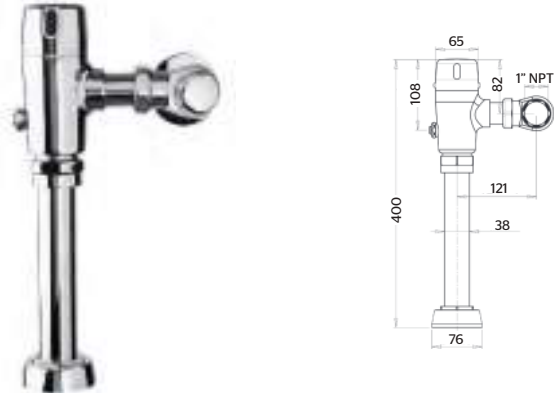

85.8506.21E

Fluxómetro expuesto ecológico con sensor de batería para taza flux

CARACTERÍSTICAS:

- Material: Latón
- Rosca red hidráulica 1" NPT
- Rosca a taza: 38 mm (1 1/2")
- Peso: 2.86 KG
- Presión requerida: 1 a 3 kg/cm²
- Incluye tubo camisa de 6"
- Batería de litio: 9v
- Sensor inteligente ajustable

Consumo
de Agua:
4.8
l/descarga

CÓDIGO	ACABADO	MMV	PCM	PRECIO LISTA
85.8506.21	Cromo	1	6	$17,541.00

CÓDIGO	ACABADO	MMV	PCM	PRECIO LISTA
85.8506.21E	Cromo	1	6	$16,744.00