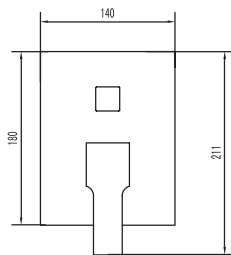

9436PC

Monomando con desviador para regadera y/o tina **CONTRACT III**

CARACTERÍSTICAS:

- Altura: **211 mm**
- Material: **Latón**
- Funcionamiento: en las 3 presiones (**baja, media y alta**)
- Peso: **1.95 kg**
- Cartucho de **control de temperatura y caudal**

CÓDIGO	ACABADO	MMV	PCM	PRECIO DE LISTA
9436PC	Cromo	1	10	$3,766.00