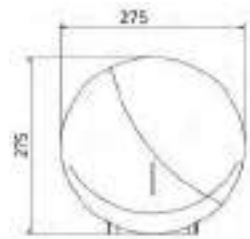

35.3501.22

Despachador de acero inoxidable para papel higiénico

CARACTERÍSTICAS:

- **Material:** Acero Inoxidable
- **Doble mandril para diámetro de papel:** Ø 70 mm - Ø 40 mm
- **Capacidad:** 1 rollo máximo 250-300 metros
- **Peso:** 1.08 KG
- Incluye llave de seguridad y kit de instalación
- Cortador con esquinas redondeadas que evitan accidentes
- Visor de contenido

CÓDIGO	ACABADO	MMV	PCM	PRECIO LISTA
35.3501.22	Acero inoxidable cepillado	1	4	$2,851.00