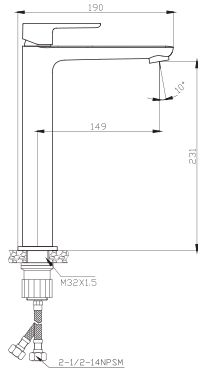

9454

Monomando alto **CONTRACT IV®**

NUEVO
PRODUCTO

CARACTERÍSTICAS:

- Altura: 278 mm
- Material: Latón
- Funcionamiento: en las 3 presiones (baja, media y alta)
- Peso: 1.08 kg
- Gasto ecológico en presión baja y media
- Aireador de moneda
- Cartucho de control de temperatura y caudal
- Bajo en plomo
- Colección exclusiva para proyectos

CÓDIGO	ACABADO	MMV	PCM	PRECIO DE LISTA
9454	Cromo	1	10	$2,378.00

9453

Monomando corto **CONTRACT IV®**

NUEVO
PRODUCTO