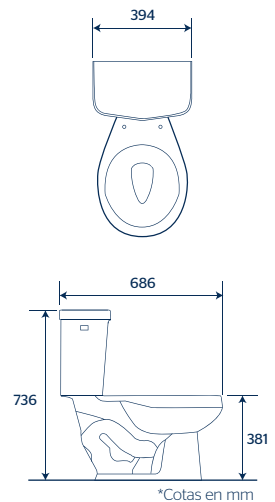

BLANCO	PRECIO DE LISTA	MMV	TARIMA (PIEZAS)
Sanitario	WC2101R021	$3,060.00	12	12
Taza	TZ2101R021	$1,644.00	12	24
Tanque	TQ1101A021	$1,059.00	12	24