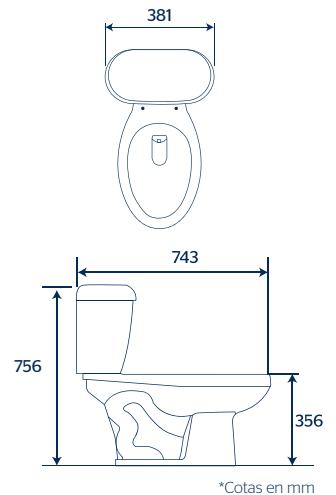

BLANCO	PRECIO DE LISTA	HUESO	PRECIO DE LISTA	MMV	TARIMA (PIEZAS)
Sanitario	58015021	$3,603.00	58015041	$3,783.00	12	12
Taza	50455022	$1,840.00	50455042	$1,932.00	24	24
Tanque	51455022	$1,227.00	51455042	$1,288.00	24	24