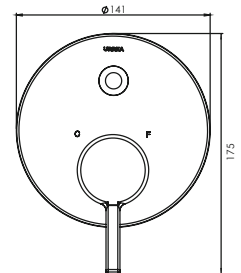

9438NS

Monomando con desviador para regadera y/o tina **NHIS**®

CARACTERÍSTICAS:

- Altura: **175 mm**
- Material: **Latón**
- Funcionamiento: en las 3 presiones (**baja, media y alta**)
- Peso: **1.21 kg**
- Con botón **desviador**
- Cartucho de **control de temperatura y caudal**

CÓDIGO	ACABADO	MMV	PCM	PRECIO DE LISTA
9438NS	Cromo	1	4	$2,482.00