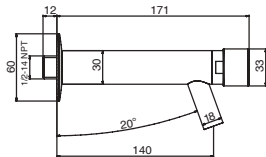

25.2518.21

Llave temporizadora ecológica tubular para lavabo

CARACTERÍSTICAS:

- Material: Latón
- Peso: 0.49 KG
- Rosca de instalación: 1/2" - 14 NPT
- Presión requerida: 1 a 6 kg/cm²
- Instalación para empotrar a pared
- Tiempo de cierre: 10 +5 segundos
- Aireador antivandálico

Consumo de Agua:
1.9 l/min