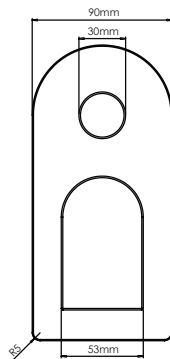

9441JM ...

Monomando con desviador para regadera y/o tina **JYM®**

NUEVO
PRODUCTO

CARACTERÍSTICAS:

- Altura: 190 mm
- Material: **Latón**
- Funcionamiento: en las 3 presiones (**baja, media y alta**)
- Peso: **2.41 kg**
- Con **botón desviador**
- **Bajo en Plomo**
- **Acabado Creme de venta sobre pedido**

CÓDIGO	ACABADO	MMV	PCM	PRECIO DE LISTA
9441JM	Cromo	1	4	$3,424.00
9441JM.2	Negro mate	1	4	$3,939.00
9441JM.6	Brushed metal black	1	4	$4,452.00
9441JM.7	Rose gold	1	4	$4,452.00
9441JM.11	Creme	1	4	$4,452.00