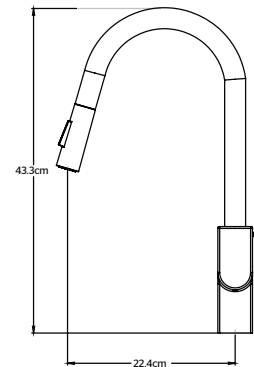

9445JM

Monomando para cocina JYM de nariz retráctil y 2 funciones

CARACTERÍSTICAS:

- Altura: 433 mm
- Material: Latón
- Funcionamiento: en las 3 presiones (baja, media y alta)
- Peso: 2.14 kg
- **2 funciones**
- Nariz retráctil
- **Bajo en Plomo**

CÓDIGO	ACABADO	MMV	PCM	PRECIO DE LISTA
9445JM	Cromo	1	2	$4,480.00
9445JM.2	Negro Mate	1	2	$5,152.00