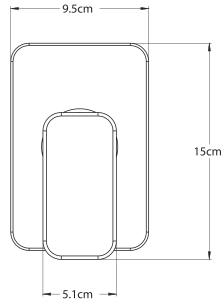

9435NY

Monomando sencillo para regadera o tina **ITUA®**