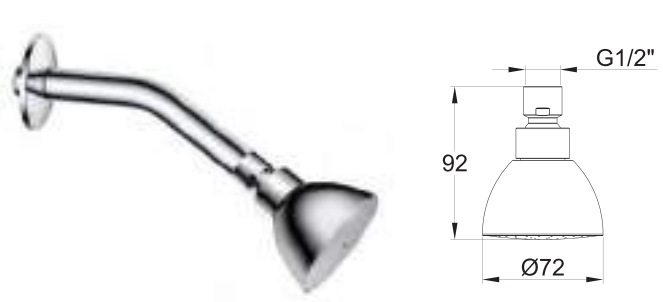

296X

Regadera con brazo y chapetón

CARACTERÍSTICAS:

- Diámetro: **72 mm**
- Material: **Latón**
- Funcionamiento: **Media y Alta Presión**
- Peso: **0.41 kg**
- Incluye brazo y chapetón

CÓDIGO	ACABADO	MMV	PCM	PRECIO DE LISTA
296X	Cromo	1	20	$1,021.00