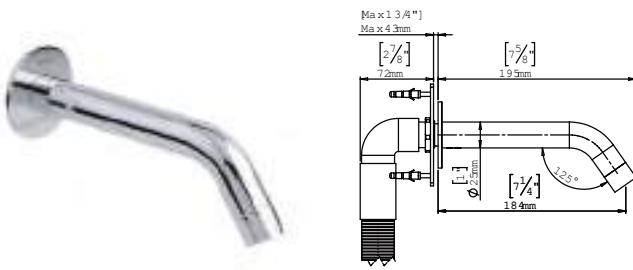

25.2502.21

Llave tubular con sensor invisible

CARACTERÍSTICAS:

- Material: Latón
- Presión requerida: 0.3 a 6 kg/cm²
- Sensor que impide el contacto físico con el producto
- Energía: 1 batería de litio 9 v
- Rosca de instalación: 1/2"-14 NPT
- Puede conectarse a transformador: 25.2531.20
- Bloqueo de sensor: Contra actos vandálicos

Consumo de Agua: **1.9 l/descarga**

CÓDIGO	ACABADO	MMV	PCM	PRECIO LISTA
25.2502.21	Cromo	1	6	$11,826.00