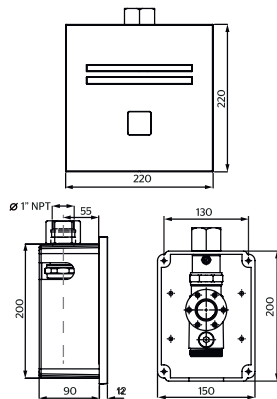

85.8522.21

Flujómetro oculto con sensor a red eléctrica para taza flux

CARACTERÍSTICAS:

- **Material:** Válvula latón, panel zamak
- Rosca red hidráulica 1" NPT
- **Peso:** 3.00 KG
- **Presión requerida:** 1 a 3 kg/cm²
- Panel protector ultra resistente
- Transformador con salida 9v
- Sensor inteligente ajustable
- Cople 38 mm

Consumo de Agua:
4.8 l/descarga

CÓDIGO	ACABADO	MMV	PCM	PRECIO LISTA
85.8522.21	Plata	1	6	$17,853.00