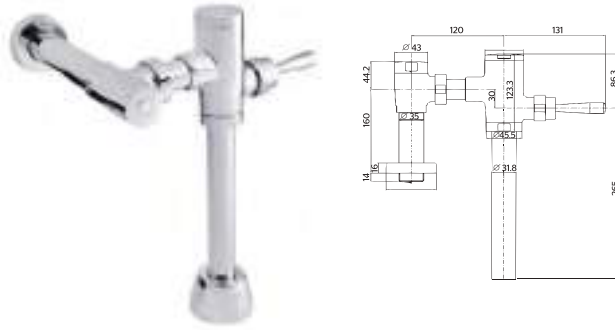

85.8509.21

Flujómetro ecológico expuesto para taza flux

CARACTERÍSTICAS:

- **Material:** Latón
- Rosca red hidráulica 1" NPT
- Rosca a taza: 38 mm (1 1/2")
- **Peso:** 2.41 KG
- **Presión requerida:** 1 a 3 kg/cm²
- Palanca de larga durabilidad
- Incluye tubo camisa de 6"

Consumo
de Agua:
4.8
l/descarga

NOM

CÓDIGO	ACABADO	MMV	PCM	PRECIO LISTA
85.8509.21	Cromo	1	6	$7,192.00