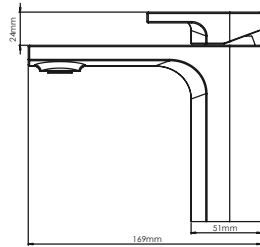

9439JM ...

Monomando corto para lavabo **JYM®**

NUEVO
PRODUCTO

CARACTERÍSTICAS:

- Altura: 152 mm
- Material: **Latón**
- Funcionamiento: en las 3 presiones (**baja, media y alta**)
- Peso: **1.64 kg**
- Cartucho con apertura en frío, **ahorro energético**
- Aireador **dirigible**
- **Bajo en Plomo**
- **Acabado Creme de venta sobre pedido**

CÓDIGO	ACABADO	MMV	PCM	PRECIO DE LISTA
9439JM	Cromo	1	4	$3,741.00
9439JM.2	Negro mate	1	4	$4,817.00
9439JM.6	Brushed metal black	1	4	$5,445.00
9439JM.7	Rose gold	1	4	$5,445.00
9439JM.11	Creme	1	4	$5,445.00