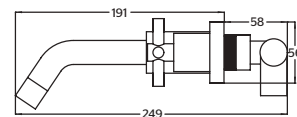

CÓDIGO	ACABADO	MMV	PCM	PRECIO DE LISTA
<b>9060INOX</b>	INOX	1	12	<b>\$3,896.00</b>

**9709INOX**Mezcladora de taladros separados a muro para lavabo **INOX®****CARACTERÍSTICAS:**

- Largo de Nariz: **191 mm**
- Material: **Acero Inoxidable T304**
- Funcionamiento: en las 3 presiones (**baja, media y alta**)
- Peso: **1.34 Kg**
- **Alta resistencia a la corrosión**
- Instalación a muro
- **Libre de Plomo**