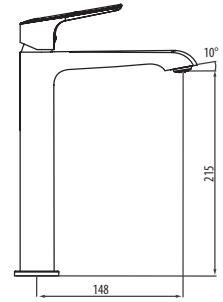

101CL

Monomando alto para lavabo **LIA®**

CARACTERÍSTICAS:

- Altura: **285 mm**
- Material: **Latón**
- Funcionamiento: en las 3 presiones (**baja, media y alta**)
- Peso: **1.41 kg**
- **Gasto ecológico** en los 3 niveles de presión
- Aireador **de moneda**
- Cartucho de **control de temperatura y caudal**
- **Bajo en Plomo**

CÓDIGO	ACABADO	MMV	PCM	PRECIO DE LISTA
101CL	Cromo	1	6	$3,295.00
101CL.2	Negro Mate	1	6	$3,691.00