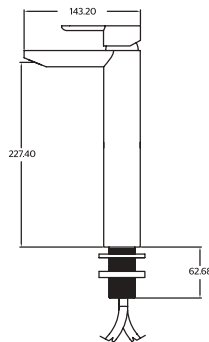

9427EO

Monomando alto para lavabo **NEO®**

CARACTERÍSTICAS:

- Altura: 274 mm
- Material: **Latón**
- Funcionamiento: en **media y alta presión**
- Peso: **2.09 kg**
- **Gasto ecológico en presión: media y alta**
- Aireador **dirigible y limpia fácil**
- Cartucho de **control de temperatura y caudal**
- **Bajo en Plomo**

CÓDIGO	ACABADO	MMV	PCM	PRECIO DE LISTA
9427EO	Cromo	1	6	$7,179.00

9294EO

Mezcladora de 4" para lavabo **NEO®**