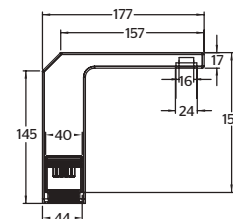

9721CU.9

Mezcladora de taladros separados para lavabo **QUADRO®**

CARACTERÍSTICAS:

- Altura: 153 mm
- Material: Latón
- Funcionamiento: en media presión
- Peso: 2.91 kg
- Aireador dirigible
- Compatible con cartucho cerámico 1/4 de vuelta
- Libre de Plomo

CÓDIGO	ACABADO	MMV	PCM	PRECIO DE LISTA
9721CU.9	INOX	1	6	$6,820.00