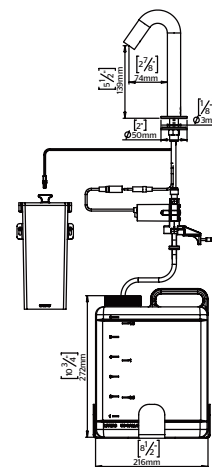

TOUCH
FREE

Consumo
de Agua:
3.0
l/descarga

La descarga es generada
por fluxómetro

CÓDIGO	ACABADO	MMV	PCM	PRECIO LISTA
85.8546.21	Blanco	1	4	$11,295.00