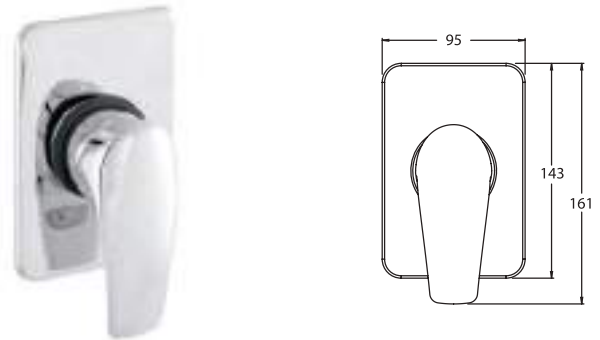

681YZ

Monomando sencillo para regadera o tina **YAZ**®

CARACTERÍSTICAS:

- Altura: **161 mm**
- Material: **Latón**
- Funcionamiento: en las 3 presiones (**baja, media y alta**)
- Peso: **1.00 kg**
- Cartucho de **control de temperatura y caudal**

CÓDIGO	ACABADO	MMV	PCM	PRECIO DE LISTA
681YZ	Cromo	1	4	$3,432.00