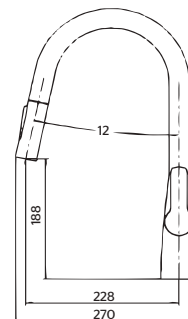

9442

Monomando para cocina con nariz retráctil, 2 funciones y con acoplamiento magnético

CARACTERÍSTICAS:

- Altura: **422 mm**
- Material: **Latón**
- Funcionamiento: en las 3 presiones (**baja, media y alta**)
- Peso: **3.13 kg**
- Nariz retráctil con acoplamiento magnético seguro
- **2 funciones**

CÓDIGO	ACABADO	MMV	PCM	PRECIO DE LISTA
9442	Cromo	1	4	$10,775.00