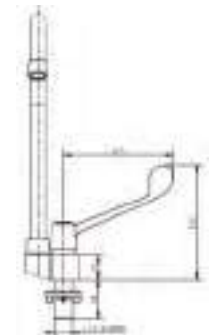

25.2541.21

Llave una alimentación con maneral largo

CARACTERÍSTICAS:

- Material: Acero inoxidable / latón
- Longitud de maneral: 155 mm
- Peso: 0.86 KG
- Presión requerida: 0.3 a 6 kg/cm²
- Una alimentación de agua: caliente o fría (Max. 70°C)
- Evita el contacto manual: uso con codo o antebrazo
- Consumo ecológico
- Aireador antivandálico

Consumo de Agua:
1.9 l/descarga

CÓDIGO	ACABADO	MMV	PCM	PRECIO LISTA
25.2541.21	Cromo	1	10	$2,972.00