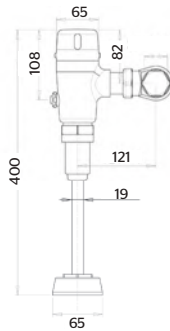

85.8513.21

Fluxómetro expuesto con sensor de batería para mingitorio

CARACTERÍSTICAS:

- Material: Latón
- Rosca red hidráulica 1" NPT
- Rosca a mingitorio: 19 mm (3/4")
- Peso: 2.78 KG
- Presión requerida: 1 a 3 kg/cm²
- Batería de litio: 9v
- Sensor inteligente ajustable
- Incluye tubo camisa de 6"

Consumo de Agua:
3.0
l/descarga

CÓDIGO	ACABADO	MMV	PCM	PRECIO LISTA
85.8513.21	Cromo	1	6	$17,541.00