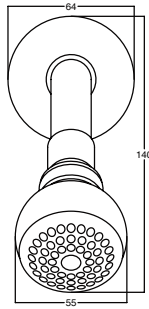

2094B

Regadera con brazo y chapetón **PUNTO**

CARACTERÍSTICAS:

- Diámetro: **55 mm**
- Material: **Latón**
- Funcionamiento: **Alta Presión**
- Peso: **0.27 kg**
- **Nudo móvil giratorio** que permite operarse en cualquier posición
- Incluye brazo y chapetón

CÓDIGO	ACABADO	MMV	PCM	PRECIO DE LISTA
2094B	Cromo	1	30	$947.00