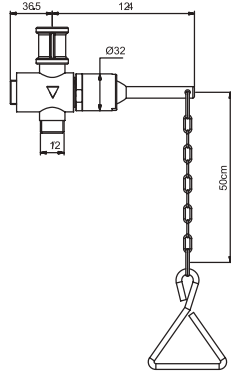

49.4904.21

Regadera con cadena

CARACTERÍSTICAS:

- **Material:** Acero Inoxidable, latón y plástico
- **Peso:** 0.80 KG
- **Presión requerida:** 1 a 6 kg/cm²
- **Diámetro de regadera:** 9.5 cm
- Gominas de fácil limpieza
- Instalación a techo

Consumo
de Agua:
8.0
l/descarga

NOM

CÓDIGO	ACABADO	MMV	PCM	PRECIO LISTA
49.4904.21	Cromo	1	18	$6,841.00