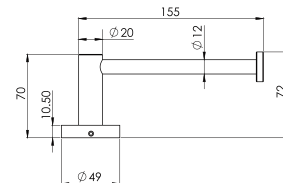

ACR.17

Portarrollo redondo

CARACTERÍSTICAS:

- Largo: **155 mm**
- Material: **Latón**
- Peso: **0.19 kg**
- Incluye sistema de sujeción metálico

CÓDIGO	ACABADO	MMV	PCM	PRECIO DE LISTA
ACR.17	Cromo	1	24	$754.00