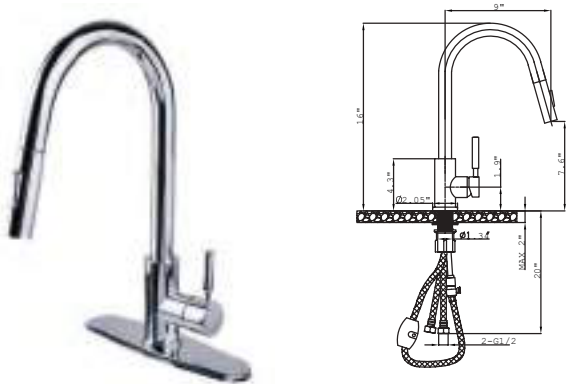

9498

Monomando para cocina con nariz retráctil y 2 funciones

CARACTERÍSTICAS:

- Altura: 410 mm
- Material: **Latón**
- Funcionamiento: en las 3 presiones (**baja, media y alta**)
- Peso: **2.19 kg**
- **Gasto ecológico a baja y media presión**
- Nariz retráctil
- Incluye cubierta
- **2 funciones**

CÓDIGO	ACABADO	MMV	PCM	PRECIO DE LISTA
9498	Cromo	1	5	$4,457.00
9498.2	Negro Mate	1	5	$4,774.00