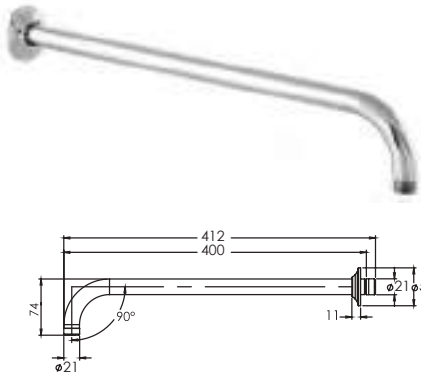

2303

Brazo de regadera tubular recto a pared de 40 cm

CARACTERÍSTICAS:

- Largo: **400 mm**
- Material: **Latón**
- Peso: **0.23 kg**
- Incluye chapetón
- Compatible con regadera de plato

CÓDIGO	ACABADO	MMV	PCM	PRECIO DE LISTA
2303	Cromo	1	24	$1,225.00
2303.2	Negro Mate	1	24	$1,322.00

2307

Brazo de regadera tubular a techo de 20 cm

CARACTERÍSTICAS:

- Largo: **200 mm**
- Material: **Latón**
- Peso: **0.20 kg**
- Incluye chapetón
- Compatible con regadera de plato

CÓDIGO	ACABADO	MMV	PCM	PRECIO DE LISTA
2307	Cromo	1	35	$997.00
2307.2	Negro Mate	1	35	$1,035.00