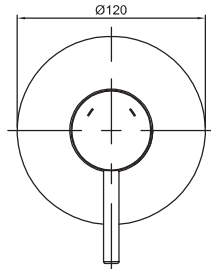

CARACTERÍSTICAS:

- Diámetro: 120 mm
- Material: Acero Inoxidable T304
- Funcionamiento: en las 3 presiones (baja, media y alta)
- Peso: 0.87 kg
- Alta resistencia a la corrosión
- Cartucho de control de temperatura y caudal

CÓDIGO	ACABADO	MMV	PCM	PRECIO DE LISTA
9037INOX.9	Satin	1	10	$5,333.00
9037INOX.2	Negro	1	10	$7,110.00
9037INOX.5	Oro	1	10	$7,110.00
9037INOX.8	Bronce	1	10	$7,110.00