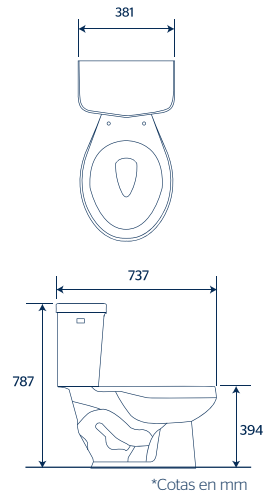

BLANCO	PRECIO DE LISTA	HUESO	PRECIO DE LISTA	MMV	TARIMA (PIEZAS)
Sanitario	WC3064A021	$4,689.00	WC3064A041	$4,923.00	12	12
Taza	TZ2070A021	$2,565.00	TZ2070A041	$2,693.00	12	12
Tanque	TQ1060A021	$1,710.00	TQ1060A041	$1,795.00	12	24