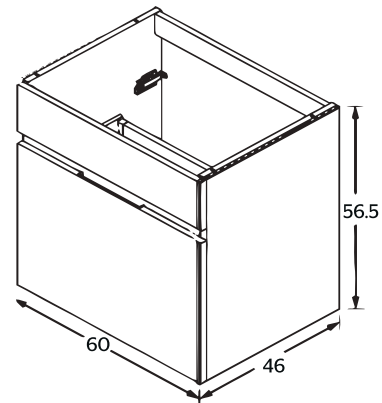

GB.919GB

Gabinete suspendido doble cajón con lavabo cerámico

CARACTERÍSTICAS:

- Material: MDP
- Altura: **56.5 cm**
- Largo: **60 cm**
- **Incluye:** Espejo de 60 x 70 cm, lavabo cerámico, cajones con cierre lento con correderas alemanas
- Bandeja plástica organizadora incorporada en primer cajón.

* NO INCLUYE GRIFERÍA

CÓDIGO	ACABADO	MMV	PIEZAS X TARIMA	PRECIO DE LISTA
GB.919GB.31	Chocolate	1	4	$16,116.00
GB.919GB.36	Gris	1	4	$16,040.00

Color chocolate

Color gris

Sistema de cajones