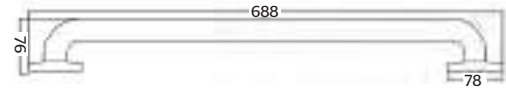

3353

Barra de seguridad recta 1 1/4" x 24"

CARACTERÍSTICAS:

- **Material:** Acero Inoxidable
- **Peso:** 0.75 KG
- **Longitud:** 68.8 cm
- Diámetro de 1 1/4" que facilita la sujeción
- Base con 3 orificios de fijación para una instalación más firme

CÓDIGO	ACABADO	MMV	PCM	PRECIO LISTA
3353	Cromo	1	20	$1,890.00
3353.9	Acero inoxidable	1	20	$1,773.00