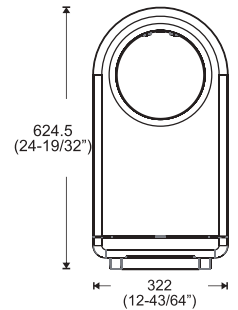

85.8532.23

Secador de manos de alta velocidad

CARACTERÍSTICAS:

- **Material:** Plástico
- **Peso:** 9.62 KG
- Conexión a red eléctrica 110-120 V
- Seca entre 10-15 segundos
- Temperatura: 45°C
- Filtro HEPA que absorbe el 99.9% de las bacterias
- Almohadilla que absorbe gotas de agua
- 3 salidas de aire

CÓDIGO	ACABADO	MMV	PCM	PRECIO LISTA
85.8532.23	Blanco	1	1	$34,180.00