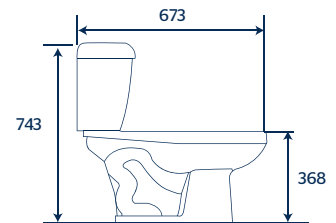

*Cotas en mm

BLANCO	PRECIO DE LISTA	MMV	TARIMA (PIEZAS)
58383021	$5,677.00	12	24