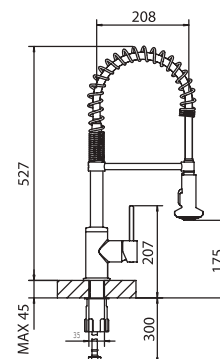

9436

Monomando para cocina con nariz flexible y 2 funciones

CARACTERÍSTICAS:

- Altura: **527 mm**
- Material: **Latón**
- Funcionamiento: **Media y Alta Presión**
- Peso: **2.86 kg**
- **2 funciones**

CÓDIGO	ACABADO	MMV	PCM	PRECIO DE LISTA
9436	Cromo	1	4	$9,285.00