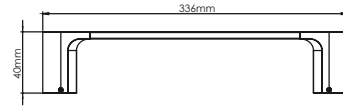

JM.09 ...

Toallero de barra corto **JYM®**

CARACTERÍSTICAS:

- Largo: 336 mm
- Material: Latón
- Peso: 1.03 kg
- Incluye sistema de sujeción metálico
- **Acabado Creme de venta sobre pedido**

CÓDIGO	ACABADO	MMV	PCM	PRECIO DE LISTA
JM.09	Cromo	1	23	$1,902.00
JM.09.2	Negro mate	1	23	$2,187.00
JM.09.6	Brushed metal black	1	23	$2,473.00
JM.09.7	Rose gold	1	23	$2,473.00
JM.09.11	Creme	1	23	$2,473.00