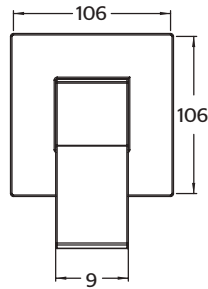

9492CU

Monomando sencillo para regadera o tina **QUADRO®**

CARACTERÍSTICAS:

- Altura: **106 mm**
- Material: **Latón**
- Funcionamiento: en **media y alta presión**
- Peso: **1.23 kg**
- Cartucho de **control de temperatura y caudal**

CÓDIGO	ACABADO	MMV	PCM	PRECIO DE LISTA
9492CU	Cromo	1	12	$3,996.00