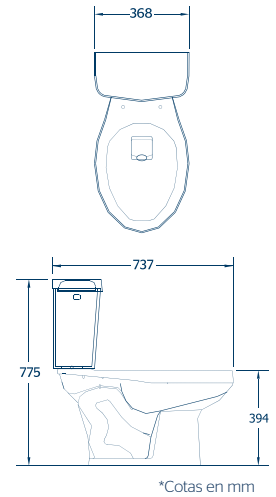

BLANCO	PRECIO DE LISTA	MMV	TARIMA (PIEZAS)
Sanitario	WC4059A021	$5,128.00	12	12
Taza	TZ2031A021	$3,078.00	12	12
Tanque	TQ1059A021	$2,052.00	12	24