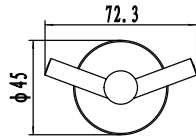

706CL.06

Gancho doble

CARACTERÍSTICAS:

- Altura: 45 mm
- Material: Acero Inoxidable
- Peso: 0.16 kg
- Incluye sistema de sujeción metálico

CÓDIGO	ACABADO	MMV	PCM	PRECIO DE LISTA
706CL.06	Cromo	1	40	$190.00