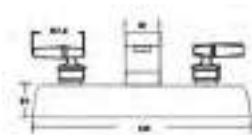

46LB

Mezcladora de 4" para lavabo con manerales **LEBARÓN**

CARACTERÍSTICAS:

- Largo: **143 mm**
- Material: **Latón**
- Funcionamiento: en las 3 presiones (**baja, media y alta**)
- Peso: **0.84 kg**
- Compatibilidad con **cartucho cerámico 1/4 de vuelta**

CÓDIGO	ACABADO	MMV	PCM	PRECIO DE LISTA
46LB	Cromo	1	12	$2,464.00