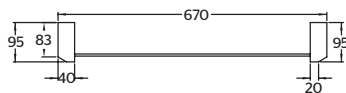

CU.05

Toallero de barra larga **QUADRO®**

CARACTERÍSTICAS:

- Largo: **670 mm**
- Material: **Latón**
- Peso: **0.94 kg**
- Incluye sistema de sujeción metálico

CÓDIGO	ACABADO	MMV	PCM	PRECIO DE LISTA
CU.05	Cromo	1	20	$2,629.00
CU.05.9	INOX	1	20	$2,022.00