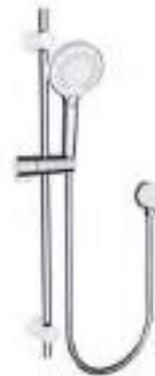

2019

Regadera de teléfono redonda con 3 funciones

CARACTERÍSTICAS:

- Altura: **684 mm**
- Material: **Latón y ABS**
- Funcionamiento: en las 3 presiones (**baja, media y alta**)
- Peso: **1.50 kg**
- Incluye: columna y soporte, manguera flexible, conector a la red hidráulica
- **3 funciones:** lluvia, masaje, mixta

CÓDIGO	ACABADO	MMV	PCM	PRECIO DE LISTA
2019	Cromo / Blanco	1	6	$4,144.00