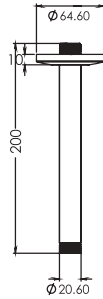

2307

Brazo de regadera tubular a techo de 20 cm