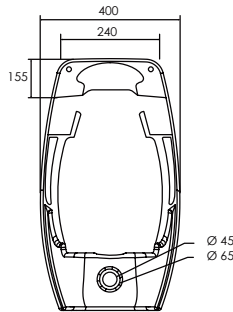

KMS2536

Mingitorio seco CAIRO

CARACTERÍSTICAS:

- **Material:** Cerámica grado calidad A
- Producto **100% libre de agua**
- **Capacidad de válvula:** 7,500 usos
- **Peso:** 19.60 KG
- Ahorra 120,000 litros de agua al año
- Válvula con indicador óptico de reemplazo
- Evita el retorno de mal olor

CÓDIGO	ACABADO	MMV	PCM	PRECIO LISTA
KMS2536	Blanco	1	1	$9,465.00