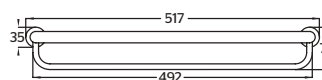

9810

Repisa portatoallas múltiple **INOX**

CARACTERÍSTICAS:

- Largo: 517 mm
- Material: Acero Inoxidable T304
- Peso: 0.90 Kg
- Alta resistencia a la corrosión
- Incluye sistema de sujeción metálico

CÓDIGO	ACABADO	MMV	PCM	PRECIO DE LISTA
CIX	INOX	1	44	$3,210.00

CÓDIGO	ACABADO	MMV	PCM	PRECIO DE LISTA
9810	INOX	1	12	$3,806.00