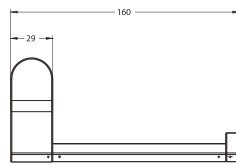

FR.27

Portarrollo LOX®

CARACTERÍSTICAS:

- Largo: **160 mm**
- Material: **Latón**
- Peso: **0.34 kg**
- Incluye sistema de sujeción metálico

CÓDIGO	ACABADO	MMV	PCM	PRECIO DE LISTA
FR.27	Cromo	1	12	$1,369.00