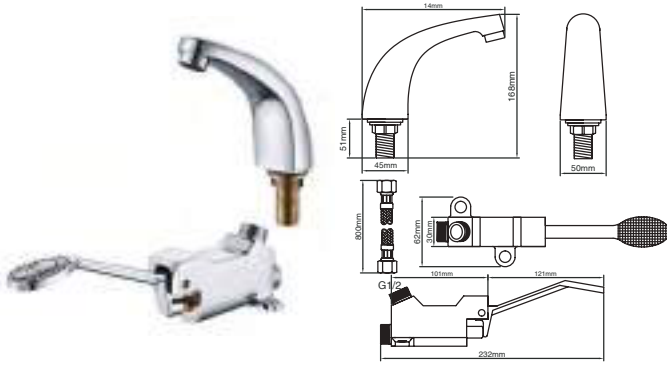

25.2542.21

Llave de pedal para lavabo

NUEVO
PRODUCTO

CARACTERÍSTICAS:

- **Material:** Latón
- **Peso:** 1.30 KG
- **Presión requerida:** 0.3 a 6 kg/cm²
- Conexión de manguera para red hidráulica compatible con rosca 1/2"-14 NPS
- Para accionar la llave deberá pisar el pedal y el fluido saldrá automáticamente

Consumo
de Agua:
1.7
l/descarga

CÓDIGO	ACABADO	MMV	PCM	PRECIO LISTA
25.2542.21	Cromo	1	16	$3,307.00

68.6865.22

Barra de seguridad abatible INOX

NUEVO
PRODUCTO