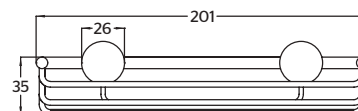

9610

Repisa portajabón para regadera **INOX**

CARACTERÍSTICAS:

- Largo: 201 mm
- Material: Acero Inoxidable T304
- Peso: 0.21 Kg
- Alta resistencia a la corrosión
- Incluye sistema de sujeción metálico

CÓDIGO	ACABADO	MMV	PCM	PRECIO DE LISTA
9610	INOX	1	45	$1,431.00