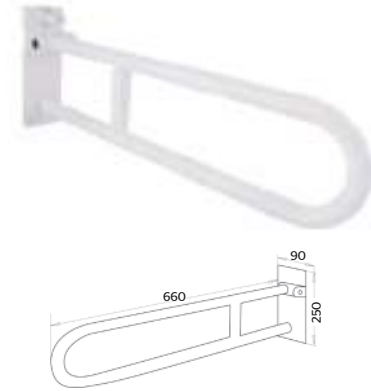

CARACTERÍSTICAS:

- **Material:** Acero Inoxidable
- **Peso:** 2.76 KG
- **Longitud:** 66 cm
- Diámetro de 1 1/4" que facilita la sujeción
- **Esmalte blanco:** anticorrosivo, antiderrapante y antimicrobial
- **Abatible vertical:** se puede levantar

CÓDIGO	ACABADO	MMV	PCM	PRECIO LISTA
68.6854.23	Blanco	1	1	$12,730.00

68.6864.23

Barra de seguridad en ángulo de 90°