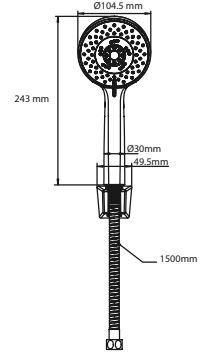

2025

Regadera de teléfono de 5 funciones

CARACTERÍSTICAS:

- Diámetro: **104 mm**
- Material: **Latón y ABS**
- Funcionamiento: en las 3 presiones (**baja, media y alta**)
- Peso: **0.70 kg**
- **Incluye:** regadera de teléfono, manguera flexible y conexión a la red hidráulica
- **5 funciones**

CÓDIGO	ACABADO	MMV	PCM	PRECIO DE LISTA
2025	Cromo	1	20	$1,195.00
2025.2	Negro Mate	1	20	$1,421.00