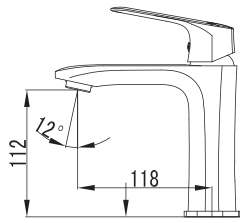

9433LU ...

Monomando corto para lavabo **CASSIA**®

NUEVO
ACABADO