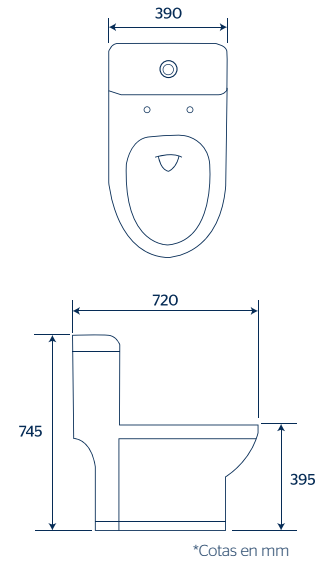

CÓDIGO	COLOR	MMV	TARIMA (PIEZAS)	PRECIO DE LISTA
TZ2051A021	Blanco	1	6	$6,290.00