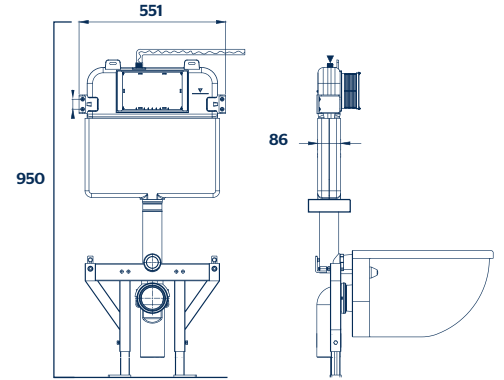

*Cotas en mm

CÓDIGO	COLOR	MMV	TARIMA (PIEZAS)	PRECIO DE LISTA
TQ3005B001	-	1	16	$15,496.00