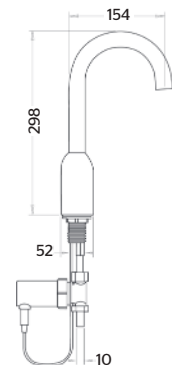

25.2512.21

Llave **LANG** con sensor para lavabo

CARACTERÍSTICAS:

- Material: Latón
- Peso: 2.36 KG
- Energía: 1 batería de litio 9 v
- Rosca de instalación: 1/2"-14 NPT
- Presión requerida: 0.5 a 8 kg/cm²
- Bloqueo de sensor: Contra actos vandálicos
- Puede conectarse a transformador: 25.2531.20
- Aireador antivandálico

Consumo de Agua:
4.5 l/descarga

CÓDIGO	ACABADO	MMV	PCM	PRECIO LISTA
25.2512.21	Cromo	1	7	$11,826.00