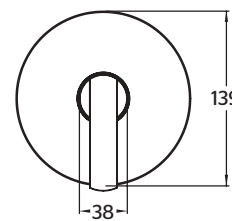

9468INOX

Monomando sencillo para regadera o tina **INOX®**

CARACTERÍSTICAS:

- Diámetro: **139 mm**
- Material: **Acero Inoxidable T304**
- Funcionamiento: en las 3 presiones (**baja, media y alta**)
- Peso: **0.50 Kg**
- **Alta resistencia a la corrosión**
- Cartucho **cerámico**

CÓDIGO	ACABADO	MMV	PCM	PRECIO DE LISTA
9468INOX	INOX	1	14	$3,553.00