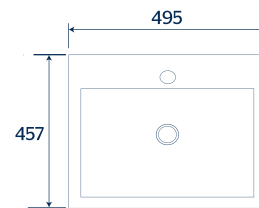

KUB

Lavabo de **Sobreponer**

*Cotas en mm

CARACTERÍSTICAS:

- Diseño: **Sobreponer**
- Ideal para: **Monomando Corto**
- Sin rebosadero
- Disponible en 1 taladro
- Material: Cerámica alto brillo

CÓDIGO	COLOR	MMV	TARIMA (PIEZAS)	PRECIO DE LISTA
LV1021A021	Blanco	18	28	$2,406.00