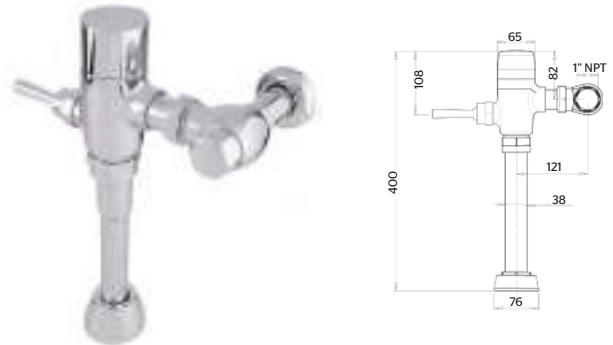

85.8507.21

Flujómetro expuesto de palanca para taza flux

CARACTERÍSTICAS:

- **Material:** Latón
- Rosca red hidráulica 1" NPT
- Rosca a taza: 38 mm (1 1/2")
- **Peso:** 2.83 KG
- **Presión requerida:** 1 a 3 kg/cm²
- Palanca de larga durabilidad

Consumo
de Agua:
6.0
l/descarga

NOM

CÓDIGO	ACABADO	MMV	PCM	PRECIO LISTA
85.8507.21	Cromo	1	5	$8,209.00