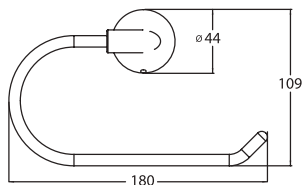

517YZ

Portarrollo **YAZ**®

CARACTERÍSTICAS:

- Largo: **180 mm**
- Material: **Latón**
- Peso: **0.23 kg**
- Incluye sistema de sujeción metálico

CÓDIGO	ACABADO	MMV	PCM	PRECIO DE LISTA
517YZ	Cromo	1	20	$915.00