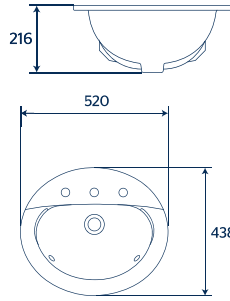

FLANDES

Lavabo **sobre cubierta**

*Cotas en mm

CARACTERÍSTICAS:

- Diseño: **Sobre cubierta**
- Ideal para: **Mezcladora 4" y Monomando corto**
- **Con rebosadero**
- Disponible en 4" y 1 taladro
- Material: **Cerámica alto brillo**

LV	BLANCO	PRECIO DE LISTA	MMV	TARIMA (PIEZAS)
4"	52050021	$1,698.00	1	24