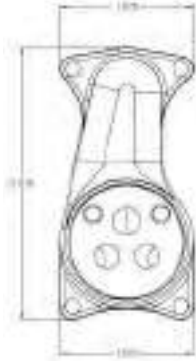

S

Cuerpo sencillo para regadera **URREA BOX**