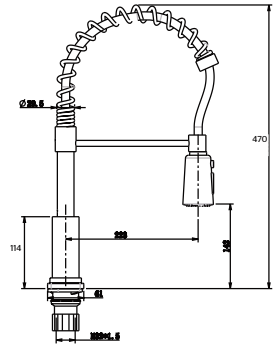

9499

Monomando semi profesional para cocina

CARACTERÍSTICAS:

- Altura: 470 mm
- Material: Latón
- Funcionamiento: en las 3 presiones (baja, media y alta)
- Peso: 2.24 kg
- **Gasto ecológico en los 3 niveles de presión**
- Nariz retráctil
- Incluye cubierta
- **3 funciones**

CÓDIGO	ACABADO	MMV	PCM	PRECIO DE LISTA
9499	Cromo	1	8	$5,343.00
9499.2	Negro Mate	1	8	$5,786.00