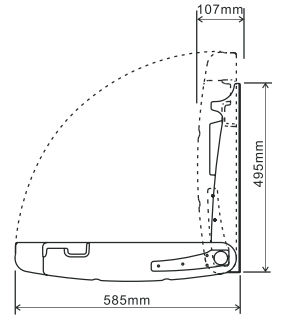

36.3601.20

Cambiador de pañal

CARACTERÍSTICAS:

- **Material:** Polietileno de alta densidad que ayuda a reducir el riesgo de contaminación cruzada
- Probado con carga estática de 100 kg
- Peso máximo recomendado es de 11 kg y bebes de hasta 12 meses
- Cinturón de seguridad
- Cuenta con despachador de papel

CÓDIGO	ACABADO	MMV	PCM	PRECIO LISTA
36.3601.20	Crema Claro	1	2	$9,021.00