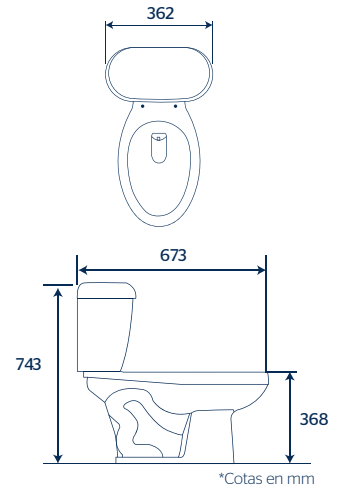

BLANCO	PRECIO DE LISTA	HUESO	PRECIO DE LISTA	MMV	TARIMA (PIEZAS)
Sanitario	58014021	$3,020.00	58014041	$3,172.00	12	12
Taza	50452022	$1,449.00	50452042	$1,522.00	24	24
Tanque	51452022	$1,186.00	51452042	$1,245.00	24	24