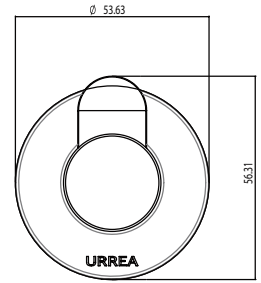

NK.06

Gancho **NEEK®**

CARACTERÍSTICAS:

- Altura: **56 mm**
- Material: **Latón**
- Peso: **0.14 kg**
- Incluye sistema de sujeción metálico

CÓDIGO	ACABADO	MMV	PCM	PRECIO DE LISTA
NK.06	Cromo	1	32	$331.00