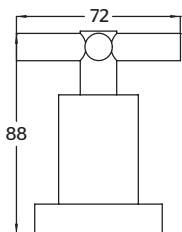

CÓDIGO	ACABADO	MMV	PCM	PRECIO DE LISTA
<b>9468INOX</b>	INOX	1	14	<b>\$3,553.00</b>

**CIX**

Juego de manerales grandes **INOX**

**CARACTERÍSTICAS:**

- Diámetro: 56 mm
- Material: Acero Inoxidable T304
- Peso: 0.38 Kg
- Alta resistencia a la corrosión
- Compatible con: cartucho cerámico 1/4 de vuelta y/o vástago ascendente