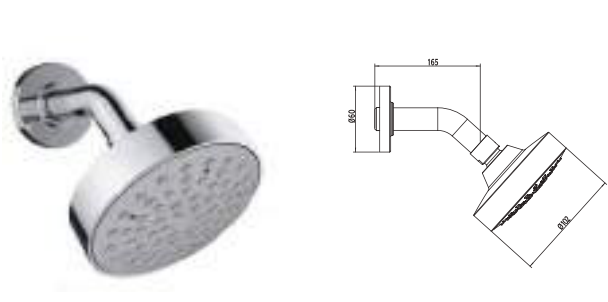

3026B

Regadera redonda de 10 cm con brazo y chapetón

CARACTERÍSTICAS:

- Diámetro: **102 mm**
- Material: **Latón / ABS**
- Funcionamiento: en las 3 presiones (**baja, media y alta**)
- Peso: **0.29 kg**
- Incluye brazo y chapetón

CÓDIGO	ACABADO	MMV	PCM	PRECIO DE LISTA
3026B	Cromo	1	24	$1,344.00