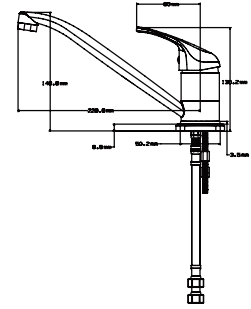

9475

Monomando para cocina sencillo

CARACTERÍSTICAS:

- Altura: **148 mm**
- Material: **Latón**
- Funcionamiento: en las 3 presiones (**baja, media y alta**)
- Peso: **0.78 kg**
- **Gasto ecológico en los 3 niveles de presión**
- Incluye cubierta
- Nariz sencilla

CÓDIGO	ACABADO	MMV	PCM	PRECIO DE LISTA
9475	Cromo	1	12	$1,910.00