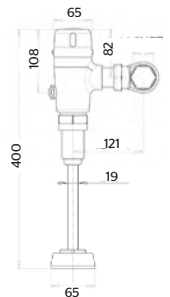

85.8513.21E

Fluxómetro expuesto ecológico con sensor de batería para mingitorio 0.5 lpd

CARACTERÍSTICAS:

- Material: Latón
- Rosca red hidráulica 1" NPT
- Rosca a mingitorio: 19 mm (3/4")
- Peso: 3.20 KG
- Presión requerida: 1 a 3 kg/cm²
- Batería de litio: 9v
- Sensor inteligente ajustable
- Incluye tubo camisa de 6"

Consumo de Agua:
0.5
l/descarga

CÓDIGO	ACABADO	MMV	PCM	PRECIO LISTA
85.8513.21E	Cromo	1	6	$16,744.00