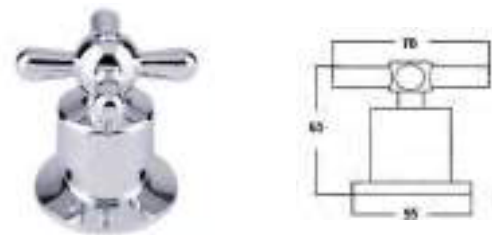

CARACTERÍSTICAS:

- Diámetro: **70 mm**
- Material: **Latón**
- Peso: **0.67 kg**
- Compatibilidad con cartucho cerámico 1/4 de vuelta y/o vástago ascendente
- Maneral **cruceta clásica**

CÓDIGO	ACABADO	MMV	PCM	PRECIO DE LISTA
CNG	Cromo	1	12	$1,714.00