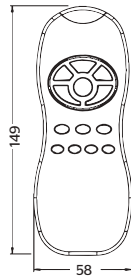

25.2530.20

Control remoto para fluxómetros y llaves de sensor

CARACTERÍSTICAS:

- Material: Plástico
- Energía: 2 baterías AAA
- Ajusta funciones de fluxómetros y grifería con sensor
- 1 control puede ajustar el total de equipos instalados
- Peso: 0.08 KG

CÓDIGO	ACABADO	MMV	PCM	PRECIO LISTA
25.2530.20	-	1	75	$2,501.00