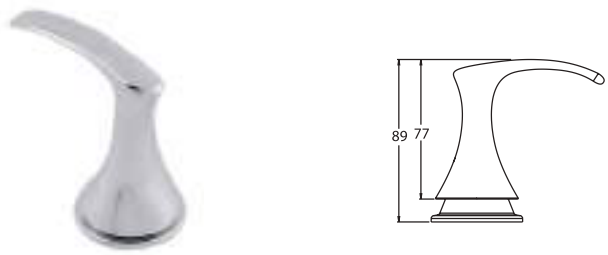

YZ

Juego de manerales grandes **YAZ**®

CARACTERÍSTICAS:

- Altura: **77 mm**
- Material: **Latón**
- Peso: **0.45 kg**
- Compatibilidad con **cartucho cerámico 1/4 de vuelta**

CÓDIGO	ACABADO	MMV	PCM	PRECIO DE LISTA
YZ	Cromo	1	30	$1,274.00