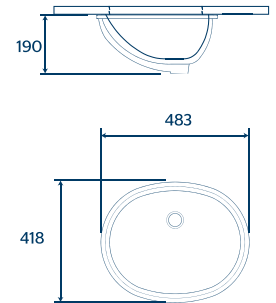

CENTURIÓN JR

Lavabo **bajo cubierta**

*Cotas en mm

CARACTERÍSTICAS:

- Diseño: **Bajo cubierta**
- Ideal para: **Mezcladora 4" y Monomando corto**
- **Con rebosadero**
- **Sin perforaciones**
- Material: **Cerámica alto brillo**

CÓDIGO	COLOR	MMV	TARIMA (PIEZAS)	PRECIO DE LISTA
52103021	Blanco	1	24	$1,626.00
52103041	Hueso	1	24	$1,447.78