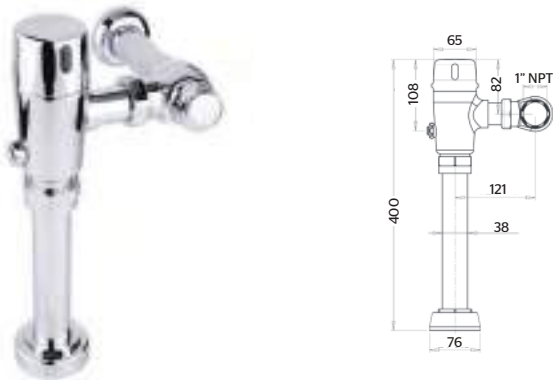

85.8506.21

Fluxómetro expuesto con sensor de batería para taza flux

CARACTERÍSTICAS:

- Material: Latón
- Rosca red hidráulica 1" NPT
- Rosca a taza: 38 mm (1 1/2")
- Peso: 2.86 KG
- Presión requerida: 1 a 3 kg/cm²
- Batería de litio: 9v
- Sensor inteligente ajustable
- Incluye tubo camisa de 6"

Consumo
de Agua:
6.0
l/descarga