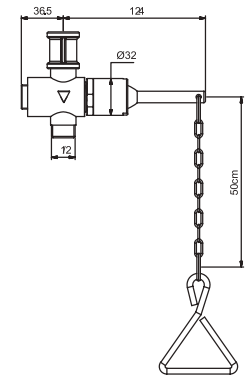

49.4905.21

Regadera de cadena con plato de 200 mm

CARACTERÍSTICAS:

- **Material:** Acero Inoxidable, latón y plástico
- **Peso:** 1.07 KG
- **Presión requerida:** 1 a 6 kg/cm²
- **Diámetro de regadera:** 20 cm
- Gominas de fácil limpieza
- Instalación a techo

Consumo de Agua:
8.0 l/min

CÓDIGO	ACABADO	MMV	PCM	PRECIO LISTA
49.4905.21	Cromo	1	12	$6,977.00