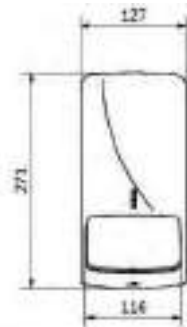

35.3505.22

Dosificador de acero inoxidable para jabón líquido

CARACTERÍSTICAS:

- **Material:** Acero inoxidable 304
- **Viscosidad de jabón y gel:** 100-3000 cPs
- **Peso:** 1.02 KG
- **Energía:** Mecánica
- Puede trabajar 50% jabón y 50% agua
- **Capacidad:** 800 ml
- Incluye llave de seguridad y kit de instalación para pared de cemento
- Dosificación por pulsación: 0.55 ml

CÓDIGO	ACABADO	MMV	PCM	PRECIO LISTA
35.3505.22	Acero inoxidable cepillado	1	10	$1,992.00