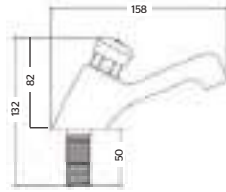

9245

Llave temporizadora para lavabo

CARACTERÍSTICAS:

- Material: Latón
- Peso: 0.77 KG
- Rosca de instalación: 1/2" - 14 NPT
- Presión requerida: 0.5 a 6 kg/cm²
- Tiempo de cierre: 10 +5 segundos
- Aireador antivandálico

Consumo de Agua:
5.7 l/min

CÓDIGO	ACABADO	MMV	PCM	PRECIO LISTA
9245	Cromo	1	20	$3,476.00