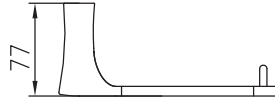

LU.17

Portarrollo **CASSIA**®

NUEVO
ACABADO

CARACTERÍSTICAS:

- Largo: **181 mm**
- Material: **Latón**
- Peso: **0.34 kg**
- Incluye sistema de sujeción metálico
- Acabado Rose Gold Champagne **disponible en marzo 2024**

CÓDIGO	ACABADO	MMV	PCM	PRECIO DE LISTA
LU.17	Cromo	1	10	$671.00
LU.17.2	Negro Mate	1	10	$811.00
LU.17.7	Rose gold champagne	1	10	$828.00