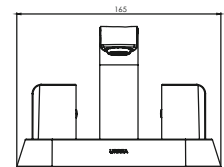

13CL

Mezcladora de 4" con manerales sólidos

CARACTERÍSTICAS:

- Altura: **114 mm**
- Material: **Latón**
- Funcionamiento: en las 3 presiones (**baja, media y alta**)
- Peso: **1.35 kg**
- Compatibilidad con **cartucho cerámico 1/4 de vuelta**
- **Bajo en Plomo**

CÓDIGO	ACABADO	MMV	PCM	PRECIO DE LISTA
13CL	Cromo	1	12	$1,633.00