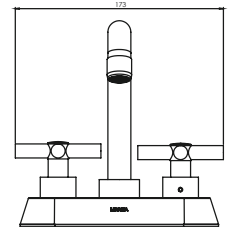

46MC

Mezcladora de 4" con manerales cruceta

CARACTERÍSTICAS:

- Altura: **170 mm**
- Material: **Latón**
- Funcionamiento: en las 3 presiones (**baja, media y alta**)
- Peso: **0.92 kg**
- **Cartucho cerámico 1/4 de vuelta**
- **Bajo en Plomo**

CÓDIGO	ACABADO	MMV	PCM	PRECIO DE LISTA
46MC	Cromo	1	12	$1,471.00