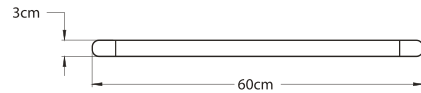

NY.05

Toallero de barra largo **ITUA®**