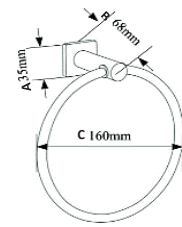

705CL.09

Toallero de argolla

CARACTERÍSTICAS:

- Altura: **160 mm**
- Material: **Latón y Acero inoxidable**
- Peso: **0.14 kg**
- Incluye sistema de sujeción metálico

CÓDIGO	ACABADO	MMV	PCM	PRECIO DE LISTA
705CL.09	Cromo	1	40	$543.00
705CL.09.2	Negro Mate	1	40	$596.00