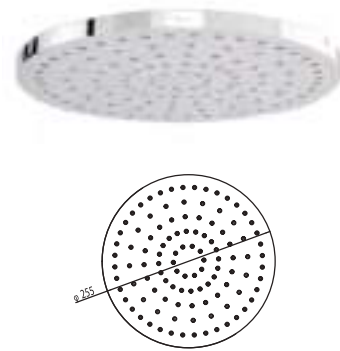

2213

Regadera de plato redondo de 25 cm

CARACTERÍSTICAS:

- Diámetro: 255 mm
- Material: ABS
- Funcionamiento: **Baja y Media Presión**
- Peso: 0.63 kg
- Gasto ecológico a baja presión
- Forma: Redonda
- Gominas **limpia fácil**

CÓDIGO	ACABADO	MMV	PCM	PRECIO DE LISTA
2213	Cromo	1	6	$1,875.00