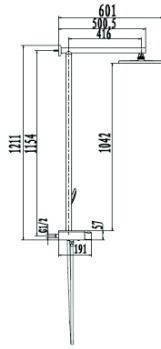

2308T

Columna de ducha Termostática

CARACTERÍSTICAS:

- Altura: **1210 mm**
- Material: **Latón y ABS**
- Funcionamiento: en las 3 presiones (**baja, media y alta**)
- Peso: **5.89 kg**
- Termostática que mantiene el agua a temperatura constante al abrir el flujo (38° a 42°)
- Regadera de mano con **3 Funciones**

CÓDIGO	ACABADO	MMV	PCM	PRECIO DE LISTA
2308T	Cromo	1	2	$17,591.00