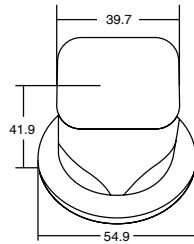

MSO

Juego de manerales grandes sólidos

NUEVO
PRODUCTO

CARACTERÍSTICAS:

- Largo: 39 mm
- Material: Latón
- Peso: 0.36 kg
- Compatibilidad con cartucho cerámico 1/4 de vuelta y/o vástago ascendente

CÓDIGO	ACABADO	MMV	PCM	PRECIO DE LISTA
MSO	Cromo	1	50	$798.00
MSO.2	Negro Mate	1	50	$914.00