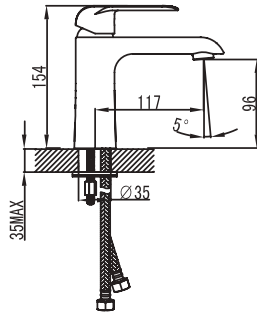

9433PR

Monomando corto para lavabo **CONTRACT II**