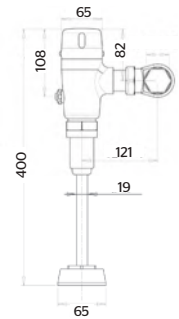

85.8516.21E

Flujómetro expuesto ecológico con sensor a red eléctrica para mingitorio 0.5 lpd

CARACTERÍSTICAS:

- Material: Latón
- Rosca red hidráulica 1" NPT
- Rosca a mingitorio: 19 mm (3/4")
- Peso: 3.34 KG
- Presión requerida: 1 a 3 kg/cm²
- Transformador con salida 9v
- Sensor inteligente ajustable

Consumo de Agua: **0.5 l/descarga**

CÓDIGO	ACABADO	MMV	PCM	PRECIO LISTA
85.8516.21E	Cromo	1	6	$15,796.00