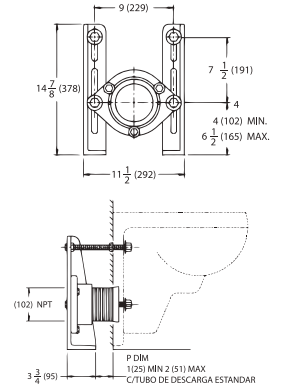

72.7318.20

Sistema de fijación para taza suspendida flux

CARACTERÍSTICAS:

- **Material:** Acero galvanizado
- Placa frontal rígida ajustable
- Incluye birlos de fijación, empaques y rondanas metálicas
- **Soporta 136 kg**
- Se recomienda instalar en MURO FALSO
- **Compatible con taza suspendida:** 72.7305.23
- **Peso:** 18.14 KG

CÓDIGO	ACABADO	MMV	PCM	PRECIO LISTA
72.7318.20	Negro	1	1	$9,854.00