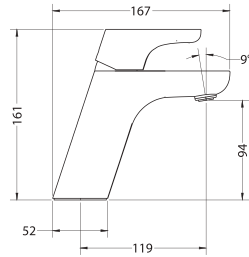

9436ES

Monomando corto para lavabo **HATIA**®

CARACTERÍSTICAS:

- Altura: **161 mm**
- Material: **Latón**
- Funcionamiento: en las 3 presiones (**baja, media y alta**)
- Peso: **1.60 kg**
- Aireador **dirigible**
- Cartucho de **control de temperatura y caudal**
- **Bajo en Plomo**

CÓDIGO	ACABADO	MMV	PCM	PRECIO DE LISTA
9436ES	Cromo	1	4	$3,096.00