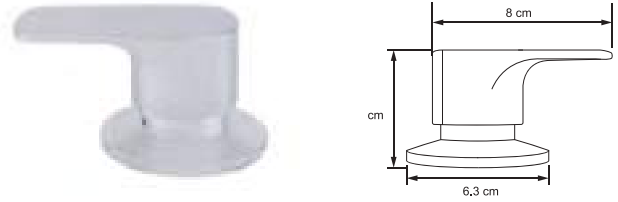

**NUEVO**  
PRODUCTO

Juego de manerales grandes **CASSIA®**

**CARACTERÍSTICAS:**

- Largo: **31 mm**
- Material: **Zamac**
- Peso: **0.37 kg**
- Compatibilidad con **cartucho cerámico 1/4 de vuelta**
- Acabado Rose Gold Champagne **disponible en marzo 2024**