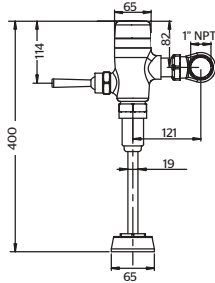

85.8515.21

Flujómetro expuesto de palanca para mingitorio

CARACTERÍSTICAS:

- Material: Latón
- Rosca red hidráulica 1" NPT
- Rosca a mingitorio: 19 mm (3/4")
- Peso: 2.76 KG
- Presión requerida: 1 a 3 kg/cm²
- Palanca de larga durabilidad

Consumo de Agua:
3.0 l/descarga

CÓDIGO	ACABADO	MMV	PCM	PRECIO LISTA
85.8515.21	Cromo	1	5	$7,384.00