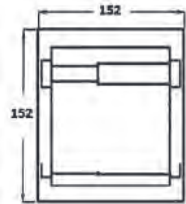

Jabonera de empotrar con agarradera

CARACTERÍSTICAS:

- Altura: 152 mm
- Material: Latón
- Peso: 0.66 kg
- Incluye jabonera de acrílico

CÓDIGO	ACABADO	MMV	PCM	PRECIO DE LISTA
301	Cromo	1	8	$2,104.00

URREA
Tecnología para vivir el agua

425