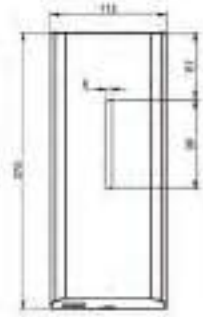

85.8544.22

Dosificador Acero Inoxidable

CARACTERÍSTICAS:

- **Material:** Acero Inoxidable
- **Viscosidad de jabón y gel:** 100-3000 cPs
- **Peso:** 1.03 KG
- Sensor que impide el contacto físico con el producto
- Suministro de 4 baterías AA
- **Capacidad:** 1,000 ml
- Compatible para colocar en pedestal

CÓDIGO	ACABADO	MMV	PCM	PRECIO LISTA
85.8544.22	Acero inoxidable	1	12	$3,817.00