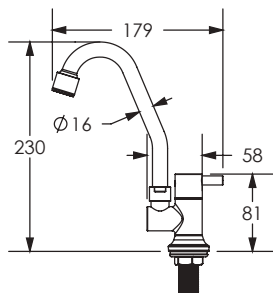

# URREA®

Tecnología para vivir el agua

COLECCIÓN  
**INOX**®  
acero inoxidable

**CALIDAD GARANTIZADA**

**9060INOX**Llave alta individual de palanca para lavabo **INOX®****CARACTERÍSTICAS:**

- Altura: **230 mm**
- Material: **Acero Inoxidable T304**
- Funcionamiento: en las 3 presiones (**baja, media y alta**)
- Peso: **0.60 Kg**
- **Alta resistencia a la corrosión**
- Nariz **Móvil**
- **Libre de Plomo**