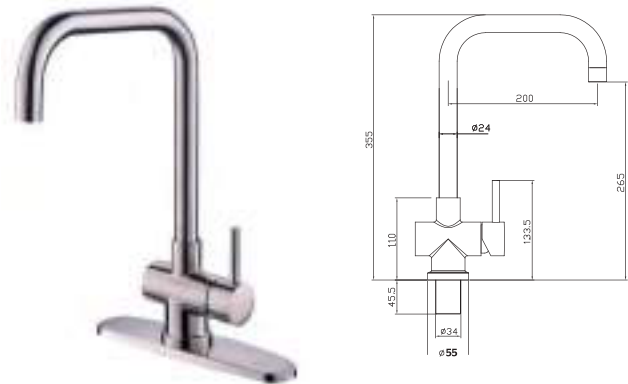

9444INOX

Monomando sencillo INOX para cocina con cubierta

CARACTERÍSTICAS:

- Altura: 355 mm
- Material: **Acero Inoxidable T304**
- Funcionamiento: **Media y Alta Presión**
- Peso: **1.56 kg**
- Nariz giratoria 360°
- Incluye cubierta
- **Cero Plomo**

CÓDIGO	ACABADO	MMV	PCM	PRECIO DE LISTA
9444INOX	INOX	1	10	$4,383.00