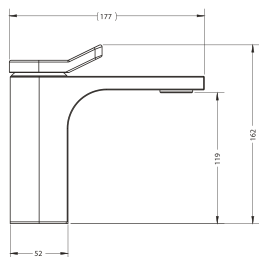

9433FR

Monomando corto para lavabo LOX®

CARACTERÍSTICAS:

- Altura: **162 mm**
- Material: **Latón**
- Funcionamiento: en las 3 presiones (**baja, media y alta**)
- Peso: **2.13 kg**
- Cartucho de **control de temperatura y caudal**
- **Difusor ultra slim**: caída con mayor confort
- **Bajo en Plomo**

CÓDIGO	ACABADO	MMV	PCM	PRECIO DE LISTA
9433FR	Cromo	1	4	$6,080.00