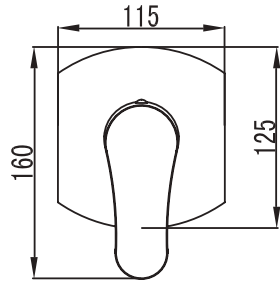

9435PR

Monomando sencillo para regadera o tina **CONTRACT II**

CARACTERÍSTICAS:

- Altura: **160 mm**
- Material: **Latón**
- Funcionamiento: en las 3 presiones (**baja, media y alta**)
- Peso: **1.05 kg**
- Cartucho de **control de temperatura y caudal**

CÓDIGO	ACABADO	MMV	PCM	PRECIO DE LISTA
9435PR	Cromo	1	10	$3,245.00