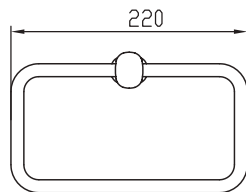

LU.19

Toallero de argolla **CASSIA**®

NUEVO
ACABADO

CARACTERÍSTICAS:

- Largo: **220 mm**
- Material: **Latón**
- Peso: **0.25 kg**
- Incluye sistema de sujeción metálico
- Acabado Rose Gold Champagne **disponible en marzo 2024**

CÓDIGO	ACABADO	MMV	PCM	PRECIO DE LISTA
LU.19	Cromo	1	10	$786.00
LU.19.2	Negro Mate	1	10	$905.00
LU.19.7	Rose gold champagne	1	10	$974.00