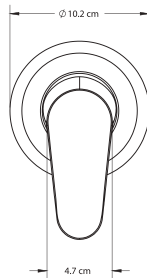

9437ES

Monomando sencillo para regadera o tina **HATIA**®

CARACTERÍSTICAS:

- Diámetro: **102 mm**
- Material: **Latón**
- Funcionamiento: en las 3 presiones (**baja, media y alta**)
- Peso: **1.08 kg**
- Cartucho de **control de temperatura y caudal**

CÓDIGO	ACABADO	MMV	PCM	PRECIO DE LISTA
9437ES	Cromo	1	12	$2,637.00