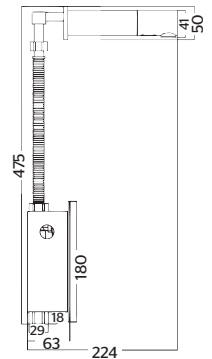

25.2501.21

Llave tubular con sensor

CARACTERÍSTICAS:

- **Material:** Latón
- **Presión requerida:** 0.5 a 8 kg/cm²
- **Peso:** 2.42 KG
- Sensor que impide el contacto físico con el producto
- **Energía:** 1 batería de litio 9 v
- **Rosca de instalación:** 1/2"-14 NPT
- Puede conectarse a transformador: 25.2531.20
- **Bloqueo de sensor:** Contra actos vandálicos

TOUCH
FREE

Consumo
de Agua:
1.9
l/descarga

CÓDIGO	ACABADO	MMV	PCM	PRECIO LISTA
25.2501.21	Cromo	1	6	$13,297.00