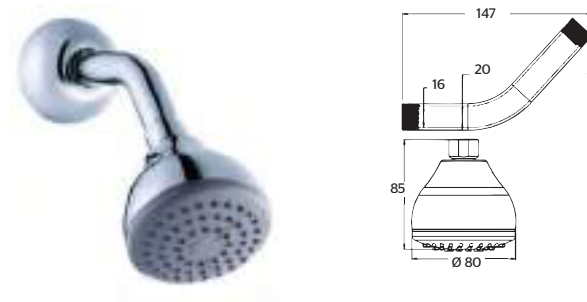

2096B

Regadera VERMONT® con brazo y chapetón

CARACTERÍSTICAS:

- Diámetro: **80 mm**
- Material: **Latón / ABS**
- Funcionamiento: **Baja Presión**
- Peso: **0.28 kg**
- **Gasto ecológico a baja presión**
- Incluye brazo y chapetón

CÓDIGO	ACABADO	MMV	PCM	PRECIO DE LISTA
2096B	Cromo	1	50	$1,150.00