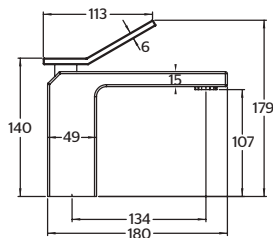

### CALIDAD GARANTIZADA

**9489CU**Monomando corto para lavabo **QUADRO®****CARACTERÍSTICAS:**

- Altura: 179 mm
- Material: Latón
- Funcionamiento: en media presión
- Peso: 1.78 kg
- Aireador dirigible
- Cartucho de control de temperatura y caudal
- Libre de Plomo