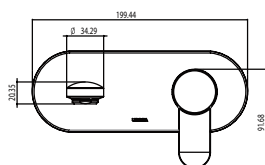

9436NK

Monomando a muro para lavabo **NEEK®**

CARACTERÍSTICAS:

- Largo: **199 mm**
- Material: **Latón**
- Funcionamiento: en las 3 presiones (**baja, media y alta**)
- Peso: **1.57 kg**
- **Gasto ecológico** en los 3 niveles de presión
- Aireador de casquillo
- Cartucho de control de temperatura y caudal
- **Bajo en Plomo**

CÓDIGO	ACABADO	MMV	PCM	PRECIO DE LISTA
9436NK	Cromo	1	4	$3,835.00