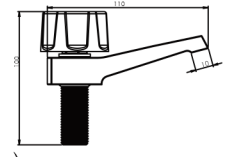

242Q

Juego de llaves individuales para lavabo con manerales **QUEEN**