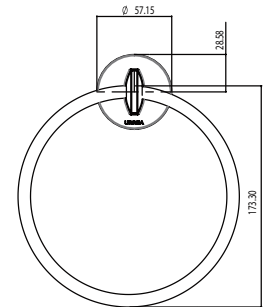

NK.19

Toallero de Argolla **NEEK®**

CARACTERÍSTICAS:

- Altura: **173 mm**
- Material: **Latón**
- Peso: **0.37 kg**
- Incluye sistema de sujeción metálico

CÓDIGO	ACABADO	MMV	PCM	PRECIO DE LISTA
NK.19	Cromo	1	8	$801.00