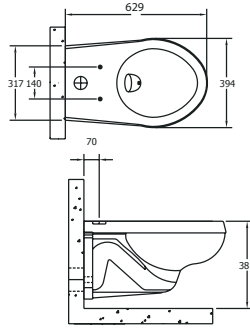

72.7305.23

Taza suspendida para fluxómetro

CARACTERÍSTICAS:

- **Material:** Cerámica grado calidad A
- **Desalajo:** 1.000 gr
- **Altura:** 15"
- **Trampa internamente esmaltada**
- **Peso:** 23.31 KG
- **Soporta:** 250 KG
- Incluye asiento con bisagras reforzadas, caída normal
- Incluye tuerca spud 38 mm (1 1/2")

Consumo
de Agua:
4.8
l/descarga

La descarga es generada
por fluxómetro

CÓDIGO	ACABADO	MMV	PCM	PRECIO LISTA
72.7305.23	Blanco	1	1	$5,529.00