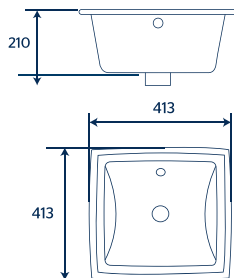

*Cotas en mm

CÓDIGO	COLOR	MMV	TARIMA (PIEZAS)	PRECIO DE LISTA
LV1027A021	Blanco	1	24	$2,394.00