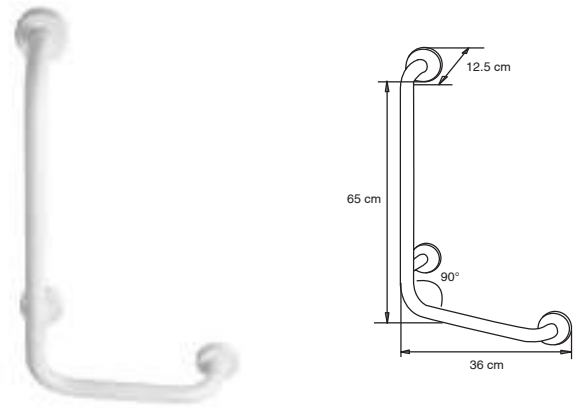

CARACTERÍSTICAS:

- **Material:** Acero Inoxidable
- **Peso:** 1.40 KG
- **Medidas:** 36 cm x 65 cm
- Diámetro de 1 1/4" que facilita la sujeción
- **Esmalte blanco:** anticorrosivo, antiderrapante y antimicrobial

CÓDIGO	ACABADO	MMV	PCM	PRECIO LISTA
68.6864.23	Blanco	1	2	$3,718.00