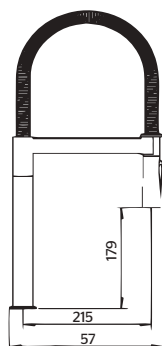

9441

Monomando para cocina con nariz flexible, 2 funciones y con acoplamiento magnético

CARACTERÍSTICAS:

- Altura: **522 mm**
- Material: **Latón**
- Funcionamiento: **Media y Alta Presión**
- Peso: **3.60 kg**
- Nariz retráctil con acoplamiento magnético seguro
- **2 funciones**

CÓDIGO	ACABADO	MMV	PCM	PRECIO DE LISTA
9441	Cromo	1	4	$10,528.00