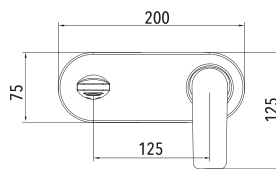

9436LU ...

Monomando a muro para lavabo **CASSIA**®

NUEVO
ACABADO