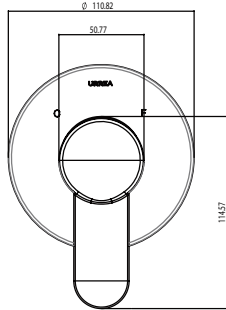

9437NK

Monomando sencillo para regadera o tina **NEEK®**

CARACTERÍSTICAS:

- Altura: **142 mm**
- Material: **Latón**
- Funcionamiento: en las 3 presiones (**baja, media y alta**)
- Peso: **1.04 kg**
- Cartucho de **control de temperatura y caudal**

CÓDIGO	ACABADO	MMV	PCM	PRECIO DE LISTA
9437NK	Cromo	1	4	$2,415.00