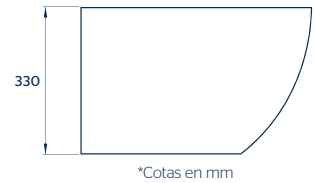

CARACTERÍSTICAS:

- Diseño: **Alargado**
- Pulsador dual cromo (no incluido)
- Desalojo MaP: 500 g
- Altura: 15 3/4"
- Asiento: **Super Slim caída suave**
- Trampa: **Oculto esmaltada**
- Requiere Tanque Oculto
- Material: **Cerámica alto brillo**

*Cotas en mm

CÓDIGO	COLOR	MMV	TARIMA (PIEZAS)	PRECIO DE LISTA
TZ1005A021	Blanco	1	8	$16,005.00