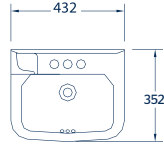

COSMOS

Lavabo de **Pedestal a piso**