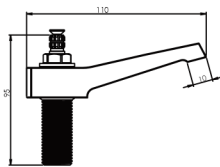

14CL ....

Mezcladora de 4" para lavabo

NUEVO
PRODUCTO

CARACTERÍSTICAS:

- Altura: 212 mm
- Material: **Acero inoxidable**
- Funcionamiento: en las 3 presiones (**baja, media y alta**)
- Peso: **0.86 kg**
- Compatibilidad con **cartucho cerámico 1/4 de vuelta**

CÓDIGO	ACABADO	MMV	PCM	PRECIO DE LISTA
14CL	Cromo	1	8	$1,318.00
14CL.2	Negro Mate	1	8	$1,459.00

242Q

Juego de llaves individuales para lavabo con manerales **QUEEN**

CARACTERÍSTICAS:

- Largo: **110 mm**
- Material: **Latón**
- Funcionamiento: en las 3 presiones (**baja, media y alta**)
- Peso: **0.65 kg**
- Compatibilidad con **cartucho vástago ascendente**
- Incluye 2 llaves individuales

CÓDIGO	ACABADO	MMV	PCM	PRECIO DE LISTA
242Q	Cromo	1	21	$1,331.00

242

Juego de llaves individuales para lavabo
/ No incluye manerales

Imagen de referencia

CARACTERÍSTICAS:

- Altura: 95 mm
- Material: **Latón**
- Funcionamiento: en las 3 presiones (**baja, media y alta**)
- Peso: **0.53 kg**
- Compatibilidad con **cartucho vástago ascendente**
- Incluye 2 llaves individuales
- No incluye manerales

CÓDIGO	ACABADO	MMV	PCM	PRECIO DE LISTA
242	Cromo	1	20	$1,218.00

2013

Regadera de teléfono redonda con 3 funciones

CARACTERÍSTICAS:

- Diámetro: **100 mm**
- Material: **Latón y ABS**
- Funcionamiento: **Media y Alta Presión**
- Peso: **1.38 kg**
- **Incluye:** regadera de teléfono, barra mural, manguera flexible, jabonera de acrílico, deslizador para regadera y conector a la red hidráulica
- **3 funciones**

CÓDIGO	ACABADO	MMV	PCM	PRECIO DE LISTA
2013	Cromo	1	8	$2,678.00