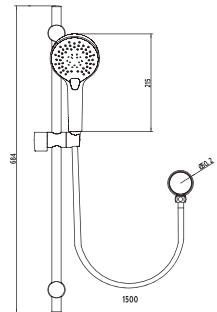

2019

Regadera de teléfono redonda con 3 funciones

CARACTERÍSTICAS:

- Altura: **684 mm**
- Material: **Latón y ABS**
- Funcionamiento: en las 3 presiones (**baja, media y alta**)
- Peso: **1.50 kg**
- Incluye: columna y soporte, manguera flexible, conector a la red hidráulica
- **3 funciones:** lluvia, masaje, mixta

CÓDIGO	ACABADO	MMV	PCM	PRECIO DE LISTA
2019	Cromo / Blanco	1	6	$4,144.00