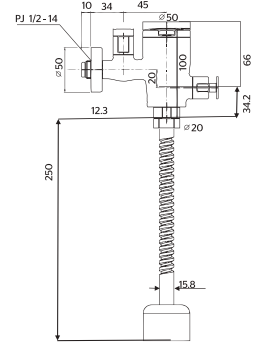

85.8517.21

Flujómetro expuesto ecológico para mingitorio 0.5 lpd

CARACTERÍSTICAS:

- Material: Latón
- Rosca red hidráulica 1/2" NPT
- Rosca a mingitorio: 19 mm (3/4")
- Peso: 1.03 KG
- Presión requerida: 1 a 3 kg/cm²
- Tubo semiflexible que facilita la instalación
- Botón resistente

Consumo de Agua:
0.5 l/descarga

CÓDIGO	ACABADO	MMV	PCM	PRECIO LISTA
85.8517.21	Cromo	1	6	$5,925.00