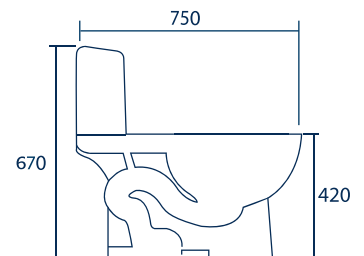

*Cotas en mm

CÓDIGO	COLOR	MMV	TARIMA (PIEZAS)	PRECIO DE LISTA
TZ2061A021	Blanco	1	6	$4,310.00