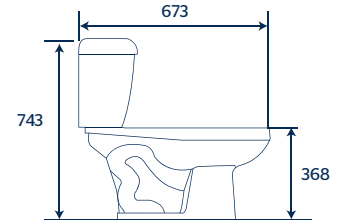

*Cotas en mm

BLANCO	PRECIO DE LISTA	MMV	TARIMA (PIEZAS)
58021021	$4,394.00	12	24