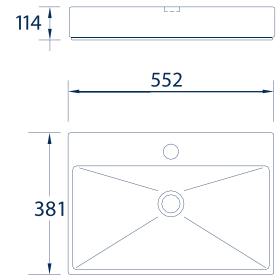

*Cotas en mm

CÓDIGO	COLOR	MMV	TARIMA (PIEZAS)	PRECIO DE LISTA
LV1019A021	Blanco	1	28	$3,551.00