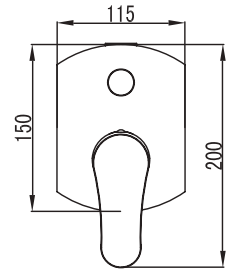

9436PR

Monomando con desviador para regadera y/o tina **CONTRACT II**