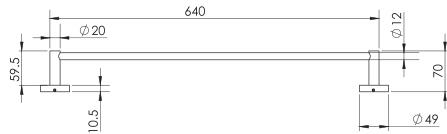

# ACCESORIOS

**CALIDAD GARANTIZADA**

GARANTÍA  
DE POR VIDA  
EN DEFECTOS DE  
FABRICACIÓN

10  
años de  
GARANTÍA  
EN CROMO

**ACR.05**

Toallero de barra largo redondo

**CARACTERÍSTICAS:**

- Largo: **640 mm**
- Material: **Latón**
- Peso: **0.34 kg**
- Incluye sistema de sujeción metálico