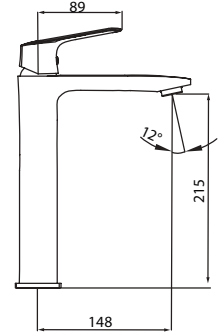

9435LU ...

Monomando alto para lavabo **CASSIA**®

NUEVO
ACABADO

CARACTERÍSTICAS:

- Altura: 185 mm
- Material: Latón
- Funcionamiento: en las 3 presiones (baja, media y alta)
- Peso: 1.29 kg
- Gasto ecológico en los 3 niveles de presión
- Aireador limpia fácil
- Cartucho de control de temperatura y caudal
- **Bajo en Plomo**
- Acabado Rose Gold Champagne **disponible en marzo 2024**

CÓDIGO	ACABADO	MMV	PCM	PRECIO DE LISTA
9433LU	Cromo	1	8	$2,475.00
9433LU.2	Negro Mate	1	8	$2,846.00
9433LU.7	Rose gold champagne	1	8	$3,053.00

CARACTERÍSTICAS:

- Altura: 285 mm
- Material: Latón
- Funcionamiento: en las 3 presiones (baja, media y alta)
- Peso: 1.74 kg
- Gasto ecológico en los 3 niveles de presión
- Aireador limpia fácil
- Cartucho de control de temperatura y caudal
- **Bajo en Plomo**
- Acabado Rose Gold Champagne **disponible en marzo 2024**

CÓDIGO	ACABADO	MMV	PCM	PRECIO DE LISTA
9435LU	Cromo	1	6	$3,718.00
9435LU.2	Negro Mate	1	6	$4,275.00
9435LU.7	Rose gold champagne	1	6	$4,614.00