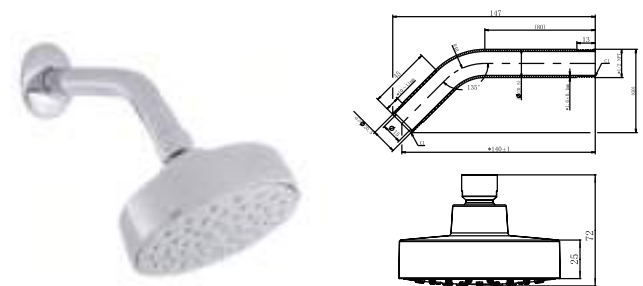

**PRECIO UNITARIO**

CÓDIGO	ACABADO	MMV	PRECIO DE LISTA
<b>3001B</b>	Cromo	5	<b>\$590.00</b>

**PRECIO CAJA MASTER**

CÓDIGO	ACABADO	PCM	PRECIO DE LISTA
<b>3001B</b>	Cromo	20	<b>\$11,682.00</b>

**3018B**

Regadera de cebolla redonda con brazo y chapetón