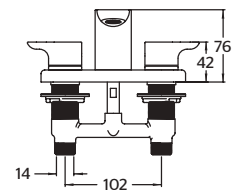

CARACTERÍSTICAS:

- Altura: 76 mm
- Material: **Latón**
- Funcionamiento: en las 3 presiones (**baja, media y alta**)
- Peso: **1.50 kg**
- **Gasto ecológico en los 3 niveles de presión**
- Aireador **dirigible**
- Cartucho **cerámico 1/4 de vuelta**
- **Bajo en Plomo**

CÓDIGO	ACABADO	MMV	PCM	PRECIO DE LISTA
9294EO	Cromo	1	12	$3,995.00