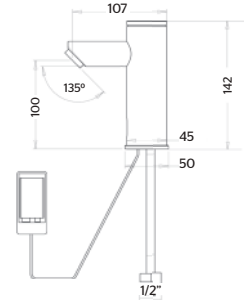

25.2505.21

Llave **KRAGEN** con sensor para lavabo

CARACTERÍSTICAS:

- Material: Latón
- Peso: 1.44 KG
- Energía: 1 batería de litio 9 v
- Rosca de instalación: 1/2"-14 NPT
- Presión requerida: 0.5 a 8 kg/cm²
- Bloqueo de sensor: Contra actos vandálicos
- Puede conectarse a transformador: 25.2533.20
- Aireador antivandálico

Consumo de Agua:
1.9 l/min

CÓDIGO	ACABADO	MMV	PCM	PRECIO LISTA
25.2505.21	Cromo	1	12	$13,121.00