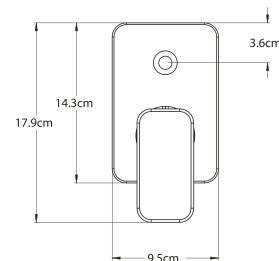

9436NY

Monomando con desviador para regadera y/o tina **ITUA®**

CARACTERÍSTICAS:

- Altura: **179 mm**
- Material: **Latón**
- Funcionamiento: en las 3 presiones (**baja, media y alta**)
- Peso: **1.40 kg**
- Cartucho de **control de temperatura y caudal**
- Con botón **desviador**

CÓDIGO	ACABADO	MMV	PCM	PRECIO DE LISTA
9436NY	Cromo	1	12	$4,045.00
9436NY.2	Negro Mate	1	12	$4,652.00