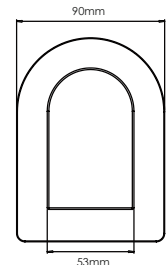

9442JM ...

Monomando sencillo para regadera y/o tina **JYM®**

NUEVO
PRODUCTO

CARACTERÍSTICAS:

- Altura: 124 mm
- Material: **Latón**
- Funcionamiento: en las 3 presiones (**baja, media y alta**)
- Peso: **0.59 kg**
- Cuerpo de empotrar con dos salidas
- **Bajo en Plomo**
- **Acabado Creme de venta sobre pedido**

CÓDIGO	ACABADO	MMV	PCM	PRECIO DE LISTA
9442JM	Cromo	1	4	$2,932.00
9442JM.2	Negro mate	1	4	$3,371.00
9442JM.6	Brushed metal black	1	4	$3,811.00
9442JM.7	Rose gold	1	4	$3,811.00
9442JM.11	Creme	1	4	$3,811.00