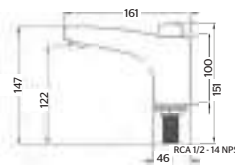

9261

Llave temporizadora ecológica para lavabo