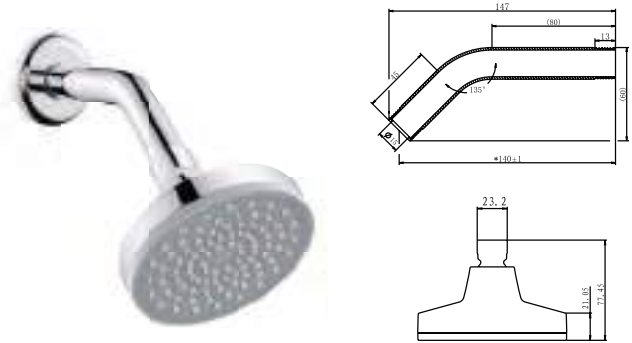

3031B

Regadera de cebolla con brazo y chapetón

CARACTERÍSTICAS:

- Diámetro: **115 mm**
- Material: **Acero Inoxidable y ABS**
- Funcionamiento: en las 3 presiones (**baja, media y alta**)
- Peso: **0.32 kg**
- Gominas limpia fácil
- Incluye brazo y chapetón

CÓDIGO	ACABADO	MMV	PCM	PRECIO DE LISTA
3031B	Cromo	1	40	$570.00
3031B.2	Negro Mate	1	40	$626.00