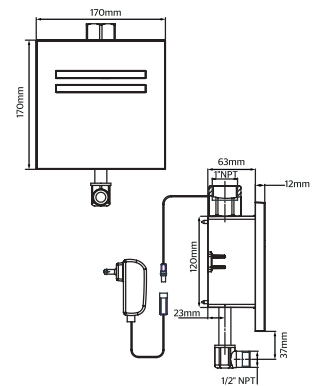

85.8523.21

Flujómetro oculto con sensor a red eléctrica para mingitorio

CARACTERÍSTICAS:

- **Material:** Válvula latón, panel zamak
- Rosca red hidráulica 1" NPT
- **Peso:** KGS 1.67
- **Presión requerida:** 1 a 3 kg/cm²
- Panel protector ultra resistente
- Transformador con salida 9v
- Sensor inteligente ajustable

Consumo de Agua:
0.5 l/descarga

CÓDIGO	ACABADO	MMV	PCM	PRECIO LISTA
85.8523.21	Plata	1	6	$13,488.00