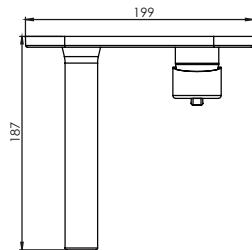

CARACTERÍSTICAS:

- Largo: **199 mm**
- Material: **Latón**
- Funcionamiento: en las 3 presiones (**baja, media y alta**)
- Peso: **1.75 kg**
- Aireador **antivandálico**
- Cartucho de **control de temperatura y caudal**
- **Bajo en Plomo**

CÓDIGO	ACABADO	MMV	PCM	PRECIO DE LISTA
9436NS	Cromo	1	4	$3,831.00