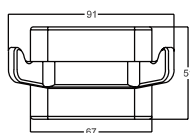

306

Gancho doble

CARACTERÍSTICAS:

- Altura: 51 mm
- Material: Latón
- Peso: 0.20 kg
- Incluye sistema de sujeción metálico

CÓDIGO	ACABADO	MMV	PCM	PRECIO DE LISTA
306	Cromo	1	48	$554.00