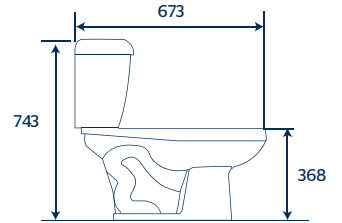

Lavabo:

- Con rebosadero
- Ideal para mezcladora de 4"
- Material: Cerámica alto brillo

*Cotas en mm

BLANCO	PRECIO DE LISTA	MMV	TARIMA (PIEZAS)
58458021	$3,815.00	12	12