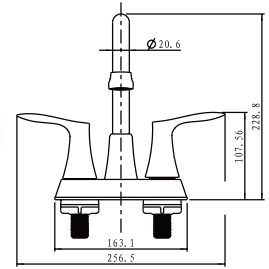

15CL ...

Mezcladora de 4" para lavabo

CARACTERÍSTICAS:

- Altura: **228 mm**
- Material: **Acero inoxidable**
- Funcionamiento: en las 3 presiones (**baja, media y alta**)
- Peso: **0.80 kg**
- Compatibilidad con **cartucho cerámico 1/4 de vuelta**

CÓDIGO	ACABADO	MMV	PCM	PRECIO DE LISTA
15CL	Cromo	1	8	$1,750.00