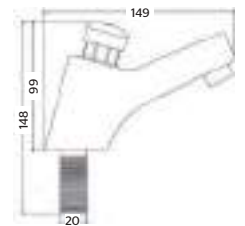

9243

Llave temporizadora para lavabo

CARACTERÍSTICAS:

- Material: Latón
- Peso: 0.88 KG
- Rosca de instalación: 1/2" - 14 NPT
- Presión requerida: 0.5 a 6 kg/cm²
- Tiempo de cierre: 10 +5 segundos
- Aireador antivandálico

Consumo de Agua:
5.5 l/min

CÓDIGO	ACABADO	MMV	PCM	PRECIO LISTA
9243	Cromo	1	20	$3,509.00