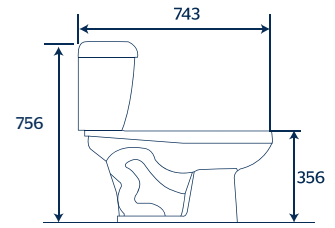

*Cotas en mm

BLANCO	PRECIO DE LISTA	MMV	TARIMA (PIEZAS)
58019021	$5,622.00	12	24