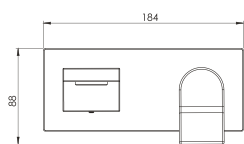

9435FR

Monomando a muro para lavabo LOX®

CARACTERÍSTICAS:

- Largo: **184 mm**
- Material: **Latón**
- Funcionamiento: en **baja presión**
- Peso: **1.87 kg**
- Cartucho de **control de temperatura y caudal**
- **Difusor ultra slim**: caída con mayor confort
- **Bajo en Plomo**

CÓDIGO	ACABADO	MMV	PCM	PRECIO DE LISTA
9435FR	Cromo	1	4	$7,783.00