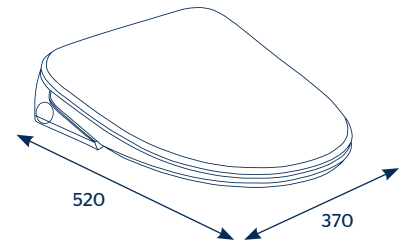

*Cotas en mm

CÓDIGO	COLOR	MMV	TARIMA (PIEZAS)	PRECIO DE LISTA
AACI402L	Blanco	1	28	$15,149.00