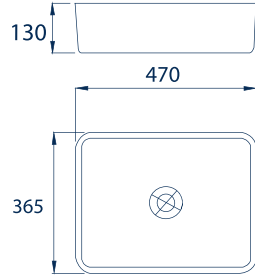

*Cotas en mm

CÓDIGO	COLOR	MMV	TARIMA (PIEZAS)	PRECIO DE LISTA
LV1016A021	Blanco	1	32	$5,170.00