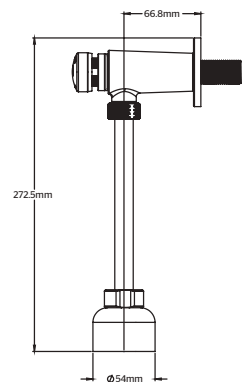

85.8526.21

Temporizadora para mingitorio

CARACTERÍSTICAS:

- Material: Latón
- Peso: 0.72 KG
- Rosca de instalación: 1/2" - 14 NPT
- Rosca a mingitorio: 19 mm (3/4")
- Presión requerida: 0.5 a 5 kg/cm²
- Válvula temporizadora carrera regulable

Consumo de Agua:
0.5-1.1 l/min

CÓDIGO	ACABADO	MMV	PCM	PRECIO LISTA
85.8526.21	Cromo	1	15	$2,983.00