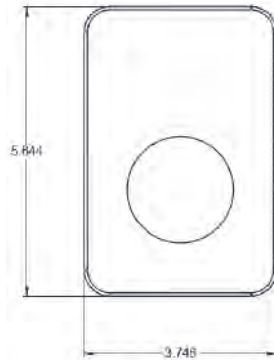

CARACTERÍSTICAS:

- Altura: **38 mm**
- Material: **Latón**
- Peso: **0.81 kg**
- Para uso exclusivo con **URREA BOX**
- Utilizar únicamente cubiertas **CON DESVIADOR**

CÓDIGO	ACABADO	MMV	PCM	PRECIO DE LISTA
DV	Cromo	1	12	$1,909.00

CS

Cubierta cuadrada sencilla **URREA BOX**