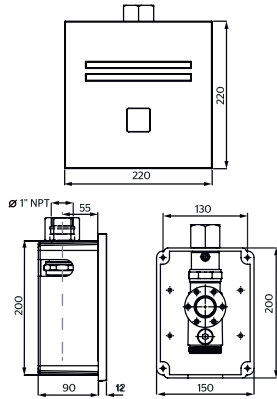

85.8524.21

Flujómetro oculto con sensor de batería para taza flux

CARACTERÍSTICAS:

- **Material:** Válvula latón, panel zamak
- Rosca red hidráulica 1" NPT
- **Peso:** 3.00 KG
- **Presión requerida:** 1 a 3 kg/cm²
- Panel protector ultra resistente
- **Batería de litio:** 9v
- Sensor inteligente ajustable
- Cople 38 mm

Consumo de Agua:
4.8 l/descarga

CÓDIGO	ACABADO	MMV	PCM	PRECIO LISTA
85.8524.21	Plata	1	6	$15,858.00