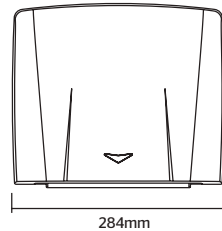

85.8536.37

Secador turbo ABS negro mate

CARACTERÍSTICAS:

- **Material:** ABS
- **Peso:** 3.54 KG
- Conexión a red eléctrica 110V
- Seca entre 7-12 segundos
- Botón de temperatura frío o caliente
- Velocidad alta o baja
- Botón apagador
- Filtro HEPA que absorbe el 99.9% de las bacterias

CÓDIGO	ACABADO	MMV	PCM	PRECIO LISTA
85.8536.37	Negro Mate	1	4	$5,107.00
85.8536.23	Blanco	1	4	$4,854.00