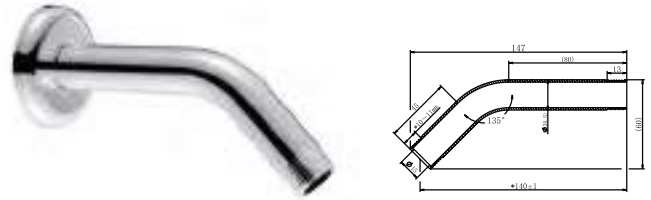

CARACTERÍSTICAS:

- Largo: **147 mm**
- Material: **Acero Inoxidable**
- Peso: **0.12 kg**
- Incluye chapetón

CÓDIGO	ACABADO	MMV	PCM	PRECIO DE LISTA
2317	Cromo	1	100	$209.00

2501

Desviador para regadera

NUEVO PRODUCTO