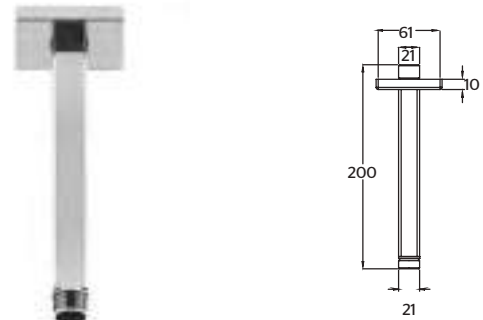

2310

Brazo de regadera cuadrado a techo de 20 cm

CARACTERÍSTICAS:

- Largo: **200 mm**
- Material: **Latón**
- Peso: **0.21 kg**
- Incluye chapetón cuadrado
- Compatible con regadera de plato

CÓDIGO	ACABADO	MMV	PCM	PRECIO DE LISTA
2310	Cromo	1	35	$1,685.00