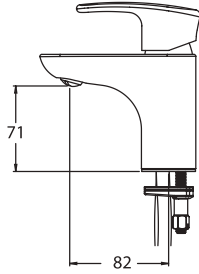

610YZ

Monomando corto para lavabo **YAZ**®

CARACTERÍSTICAS:

- Altura: **138 mm**
- Material: **Latón**
- Funcionamiento: en las 3 presiones (**baja, media y alta**)
- Peso: **1.23 kg**
- **Gasto ecológico en los 3 niveles de presión**
- Aireador **limpia fácil**
- Cartucho de **control de temperatura y caudal**
- **Bajo en Plomo**

CÓDIGO	ACABADO	MMV	PCM	PRECIO DE LISTA
610YZ	Cromo	1	10	$3,840.00