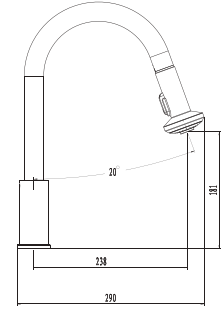

9447

Monomando para cocina con nariz retráctil y 2 funciones

CARACTERÍSTICAS:

- Altura: **382 mm**
- Material: **Latón**
- Funcionamiento: en las 3 presiones (**baja, media y alta**)
- Peso: **2.45 kg**
- Nariz retráctil
- **2 funciones**

CÓDIGO	ACABADO	MMV	PCM	PRECIO DE LISTA
9447	Cromo	1	4	$6,949.00