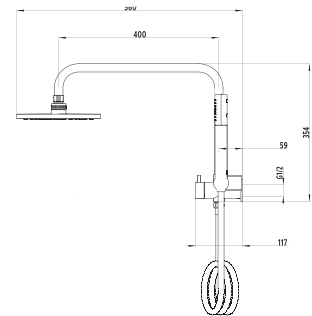

2410

Columna de ducha

CARACTERÍSTICAS:

- Altura: **354 mm**
- Material: **Latón y ABS**
- Funcionamiento: en las 3 presiones (**baja, media y alta**)
- Peso: **2.27 kg**
- **Incluye:** desivador y regadera de teléfono

CÓDIGO	ACABADO	MMV	PCM	PRECIO DE LISTA
2410	Cromo	1	4	$6,577.00