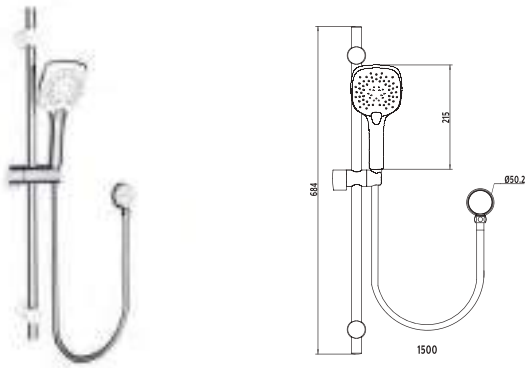

2021

Regadera de teléfono cuadrada con 3 funciones

CARACTERÍSTICAS:

- Altura: **684 mm**
- Material: **Latón y ABS**
- Funcionamiento: en las 3 presiones (**baja, media y alta**)
- Peso: **1.50 kg**
- **Incluye:** columna y soporte, manguera flexible, conector a la red hidráulica
- **3 funciones:** lluvia, masaje, mixta

CÓDIGO	ACABADO	MMV	PCM	PRECIO DE LISTA
2021	Cromo / Blanco	1	6	$3,957.00

NOM