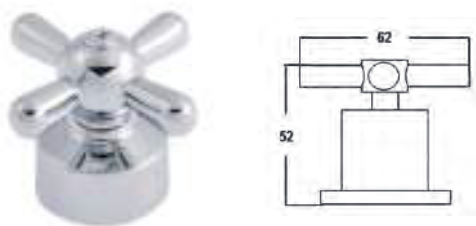

CN

Juego de manerales cruceta chicos sin chapetón

CARACTERÍSTICAS:

- Diámetro: 62 mm
- Material: Latón
- Peso: 0.22 kg
- Compatibilidad con cartucho cerámico 1/4 de vuelta y/o vástago ascendente
- Manerales sin chapetón

CÓDIGO	ACABADO	MMV	PCM	PRECIO DE LISTA
CN	Cromo	1	30	$1,283.00