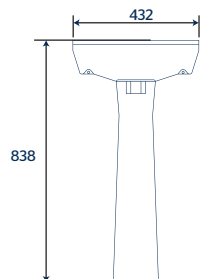

DESALOJO BUENO - 600 g