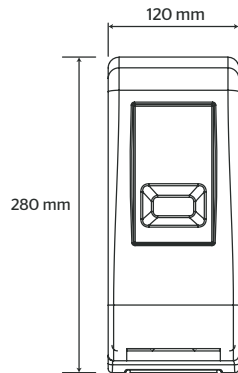

85.8543.23

Dosificador ABS

CARACTERÍSTICAS:

- **Material:** ABS
- **Viscosidad de jabón y gel:** 100-3000 cPs
- **Peso:** 0.96 KG
- Sensor que impide el contacto físico con el producto
- Suministro de 4 baterías AA
- **Capacidad:** 1,000 ml
- Compatible para colocar en pedestal

CÓDIGO	ACABADO	MMV	PCM	PRECIO LISTA
85.8543.23	Blanco	1	12	$1,876.00