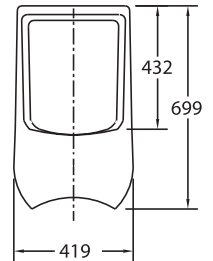

KMS2535

Kit mingitorio seco cerámico

CARACTERÍSTICAS:

- **Material:** Cerámica grado calidad A
- Producto **100% libre de agua**
- **Capacidad de válvula:** 7,500 usos
- **Peso:** 21.09 KG
- Ahorra 120,000 litros de agua al año
- Válvula con indicador óptico de reemplazo
- Evita el retorno de mal olor

CÓDIGO	ACABADO	MMV	PCM	PRECIO LISTA
KMS2535	Blanco	1	1	$9,465.00