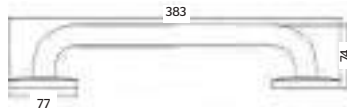

3350

Barra de seguridad recta 1" x 12"

CARACTERÍSTICAS:

- **Material:** Acero Inoxidable
- **Peso:** 0.46 KG
- **Longitud:** 38.3 mm
- Diámetro de 1" que facilita la sujeción
- Base con 3 orificios de fijación para una instalación más firme

CÓDIGO	ACABADO	MMV	PCM	PRECIO LISTA
3350	Cromo	1	20	$1,721.00
3350.9	Acero inoxidable	1	20	$1,007.00