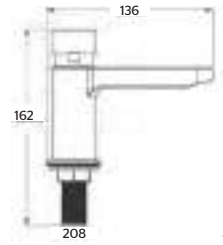

9248

Llave temporizadora ecológica para lavabo

CARACTERÍSTICAS:

- Material: Latón
- Peso: 0.73 KG
- Rosca de instalación: 1/2" - 14 NPT
- Presión requerida: 0.3 a 1 kg/cm²
- Tiempo de cierre: 10 +5 segundos
- Aireador antivandálico

Consumo de Agua:
1.9 l/min

CÓDIGO	ACABADO	MMV	PCM	PRECIO LISTA
9248	Cromo	1	8	$3,633.00