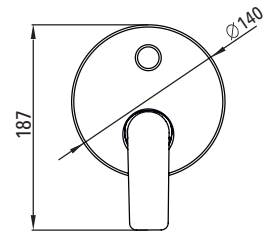

9438LU ...

Monomando con desviador para regadera y/o tina **CASSIA**®

NUEVO
ACABADO

CARACTERÍSTICAS:

- Largo: 200 mm
- Material: Latón
- Funcionamiento: en las 3 presiones (baja, media y alta)
- Peso: 1.57 kg
- Aireador limpia fácil
- Cartucho de control de temperatura y caudal
- Acabado Rose Gold Champagne **disponible en marzo 2024**
- **Bajo en Plomo**

CÓDIGO	ACABADO	MMV	PCM	PRECIO DE LISTA
9436LU	Cromo	1	8	$3,470.00
9436LU.2	Negro Mate	1	8	$3,990.00
9436LU.7	Rose gold champagne	1	8	$4,334.00

CARACTERÍSTICAS:

- Diámetro: 140 mm
- Material: Latón
- Funcionamiento: en las 3 presiones (baja, media y alta)
- Peso: 1.44 kg
- Cartucho de control de temperatura y caudal
- Acabado Rose Gold Champagne **disponible en marzo 2024**

CÓDIGO	ACABADO	MMV	PCM	PRECIO DE LISTA
9438LU	Cromo	1	8	$2,637.00
9438LU.2	Negro Mate	1	8	$3,033.00
9438LU.7	Rose gold champagne	1	8	$3,269.00