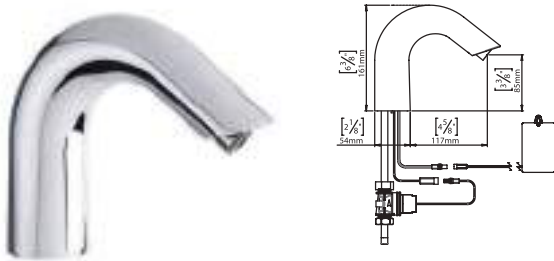

25.2504.21

Llave Swan con sensor invisible

CARACTERÍSTICAS:

- Material: Latón
- Peso: 1.50 KG
- Energía: 1 batería de litio 9 v
- Rosca de instalación: 1/2" - 14 NPT
- Bloqueo de sensor: Contra actos vandálicos
- Presión requerida: 0.3 a 6 kg/cm²
- Puede conectarse a transformador: 25.2531.20
- Sensor oculto que impide el contacto físico con el producto

Consumo de Agua: **1.6 l/min**

CÓDIGO	ACABADO	MMV	PCM	PRECIO LISTA
25.2504.21	Cromo	1	6	$9,925.00