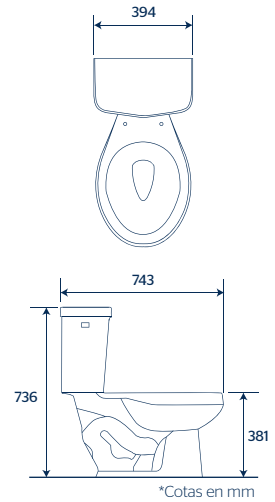

BLANCO	PRECIO DE LISTA	MMV	TARIMA (PIEZAS)
Sanitario	WC2102A021	$3,725.00	12	12
Taza	TZ2102A021	$2,189.00	12	24
Tanque	TQ1101A021	$1,059.00	12	24