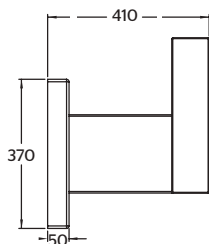

9506

Gancho sencillo **INOX**

CARACTERÍSTICAS:

- Largo: 41 mm
- Material: Acero Inoxidable T304
- Peso: 0.06 Kg
- Alta resistencia a la corrosión
- Incluye sistema de sujeción metálico

CÓDIGO	ACABADO	MMV	PCM	PRECIO DE LISTA
9506	INOX	1	180	$488.00