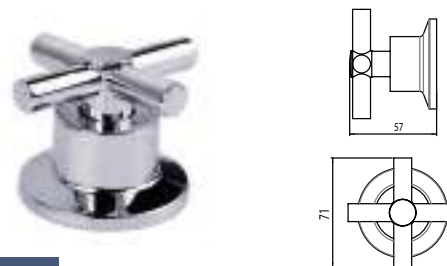

MC

Juego de manerales de cruceta con chapetón

CARACTERÍSTICAS:

- Diámetro: 71 mm
- Material: Latón
- Peso: 0.40 kg
- Compatibilidad con cartucho cerámico 1/4 de vuelta y/o vástago ascendente
- Maneral cruceta moderno

CÓDIGO	ACABADO	MMV	PCM	PRECIO DE LISTA
MC	Cromo	1	16	$944.00