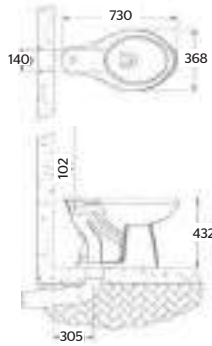

72.7303.23

Taza alargada **ADA** para fluxómetro

CARACTERÍSTICAS:

- **Material:** Cerámica grado calidad A
- **Desalajo:** 1.000 gr
- **Altura:** 17"
- **Trampa internamente esmaltada**
- **Peso:** 24.19 KG
- Incluye asiento con bisagras reforzadas, caída normal
- Incluye tuerca spud 38 mm (1 1/2")

Consumo
de Agua:
4.8
l/descarga

La descarga es generada
por fluxómetro

CÓDIGO	ACABADO	MMV	PCM	PRECIO LISTA
72.7303.23	Blanco	1	1	$4,893.00