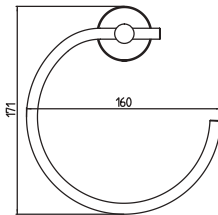

706CL.09

Toallero de argolla

CARACTERÍSTICAS:

- Altura: **171 mm**
- Material: **Acero Inoxidable**
- Peso: **0.16 kg**
- Incluye sistema de sujeción metálico

CÓDIGO	ACABADO	MMV	PCM	PRECIO DE LISTA
706CL.09	Cromo	1	20	$335.00