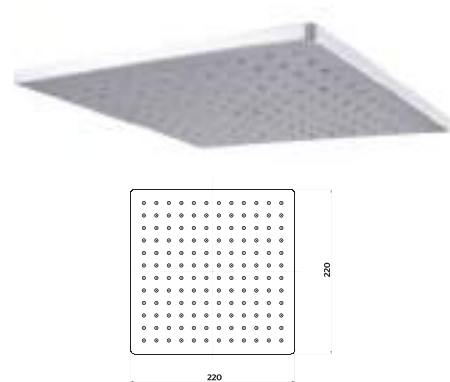

CÓDIGO	ACABADO	MMV	PCM	PRECIO DE LISTA
<b>2264</b>	Cromo	1	12	<b>\$2,243.00</b>
<b>2264.2</b>	Negro Mate	1	12	<b>\$2,401.00</b>

**2261**

Regadera de plato cuadrado de 22 cm

**CARACTERÍSTICAS:**

- Dimensiones: **220 x 220 mm**
- Material: **ABS**
- Funcionamiento: en las 3 presiones (**baja, media y alta**)
- Peso: **0.54 kg**
- Forma: **Cuadrada**
- Gominas **limpia fácil**