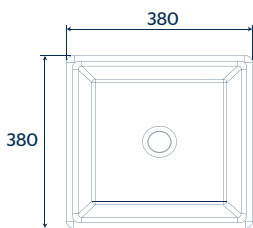

QUADRO III

Lavabo de **Sobreponer**

*Cotas en mm

CARACTERÍSTICAS:

- Diseño: **Sobreponer**
- Ideal para: **Monomando Alto**
- Sin rebosadero
- Sin perforaciones
- Material: Cerámica alto brillo

CÓDIGO	COLOR	MMV	TARIMA (PIEZAS)	PRECIO DE LISTA
LV1025A021	Blanco	1	32	$2,462.00