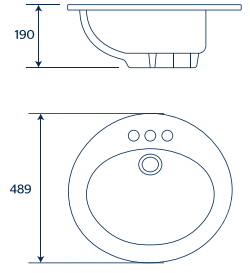

VENUS

Lavabo **sobre cubierta**

*Cotas en mm

CARACTERÍSTICAS:

- Diseño: **Sobre cubierta**
- Ideal para: **Mezcladora 4" y Monomando corto**
- **Sin rebosadero**
- Disponible en 4" y 1 taladro
- Material: **Cerámica alto brillo**

LV	BLANCO	PRECIO DE LISTA	HUESO	PRECIO DE LISTA	MMV	TARIMA (PIEZAS)
4"	52060021	$1,476.00	52060041	$1,550.00	12	24