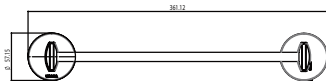

NK.09

Toallero de barra corto **NEEK®**

CARACTERÍSTICAS:

- Largo: **361 mm**
- Material: **Latón**
- Peso: **0.65 kg**
- Incluye sistema de sujeción metálico

CÓDIGO	ACABADO	MMV	PCM	PRECIO DE LISTA
NK.09	Cromo	1	23	$1,117.00