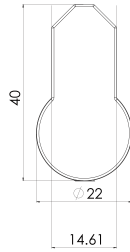

703CL

Gancho sencillo LIA®

CARACTERÍSTICAS:

- Altura: **40 mm**
- Material: **Latón**
- Peso: **0.11 kg**
- Incluye sistema de sujeción metálico

CÓDIGO	ACABADO	MMV	PCM	PRECIO DE LISTA
703CL	Cromo	1	60	$290.00
703CL.2	Negro Mate	1	60	$325.00